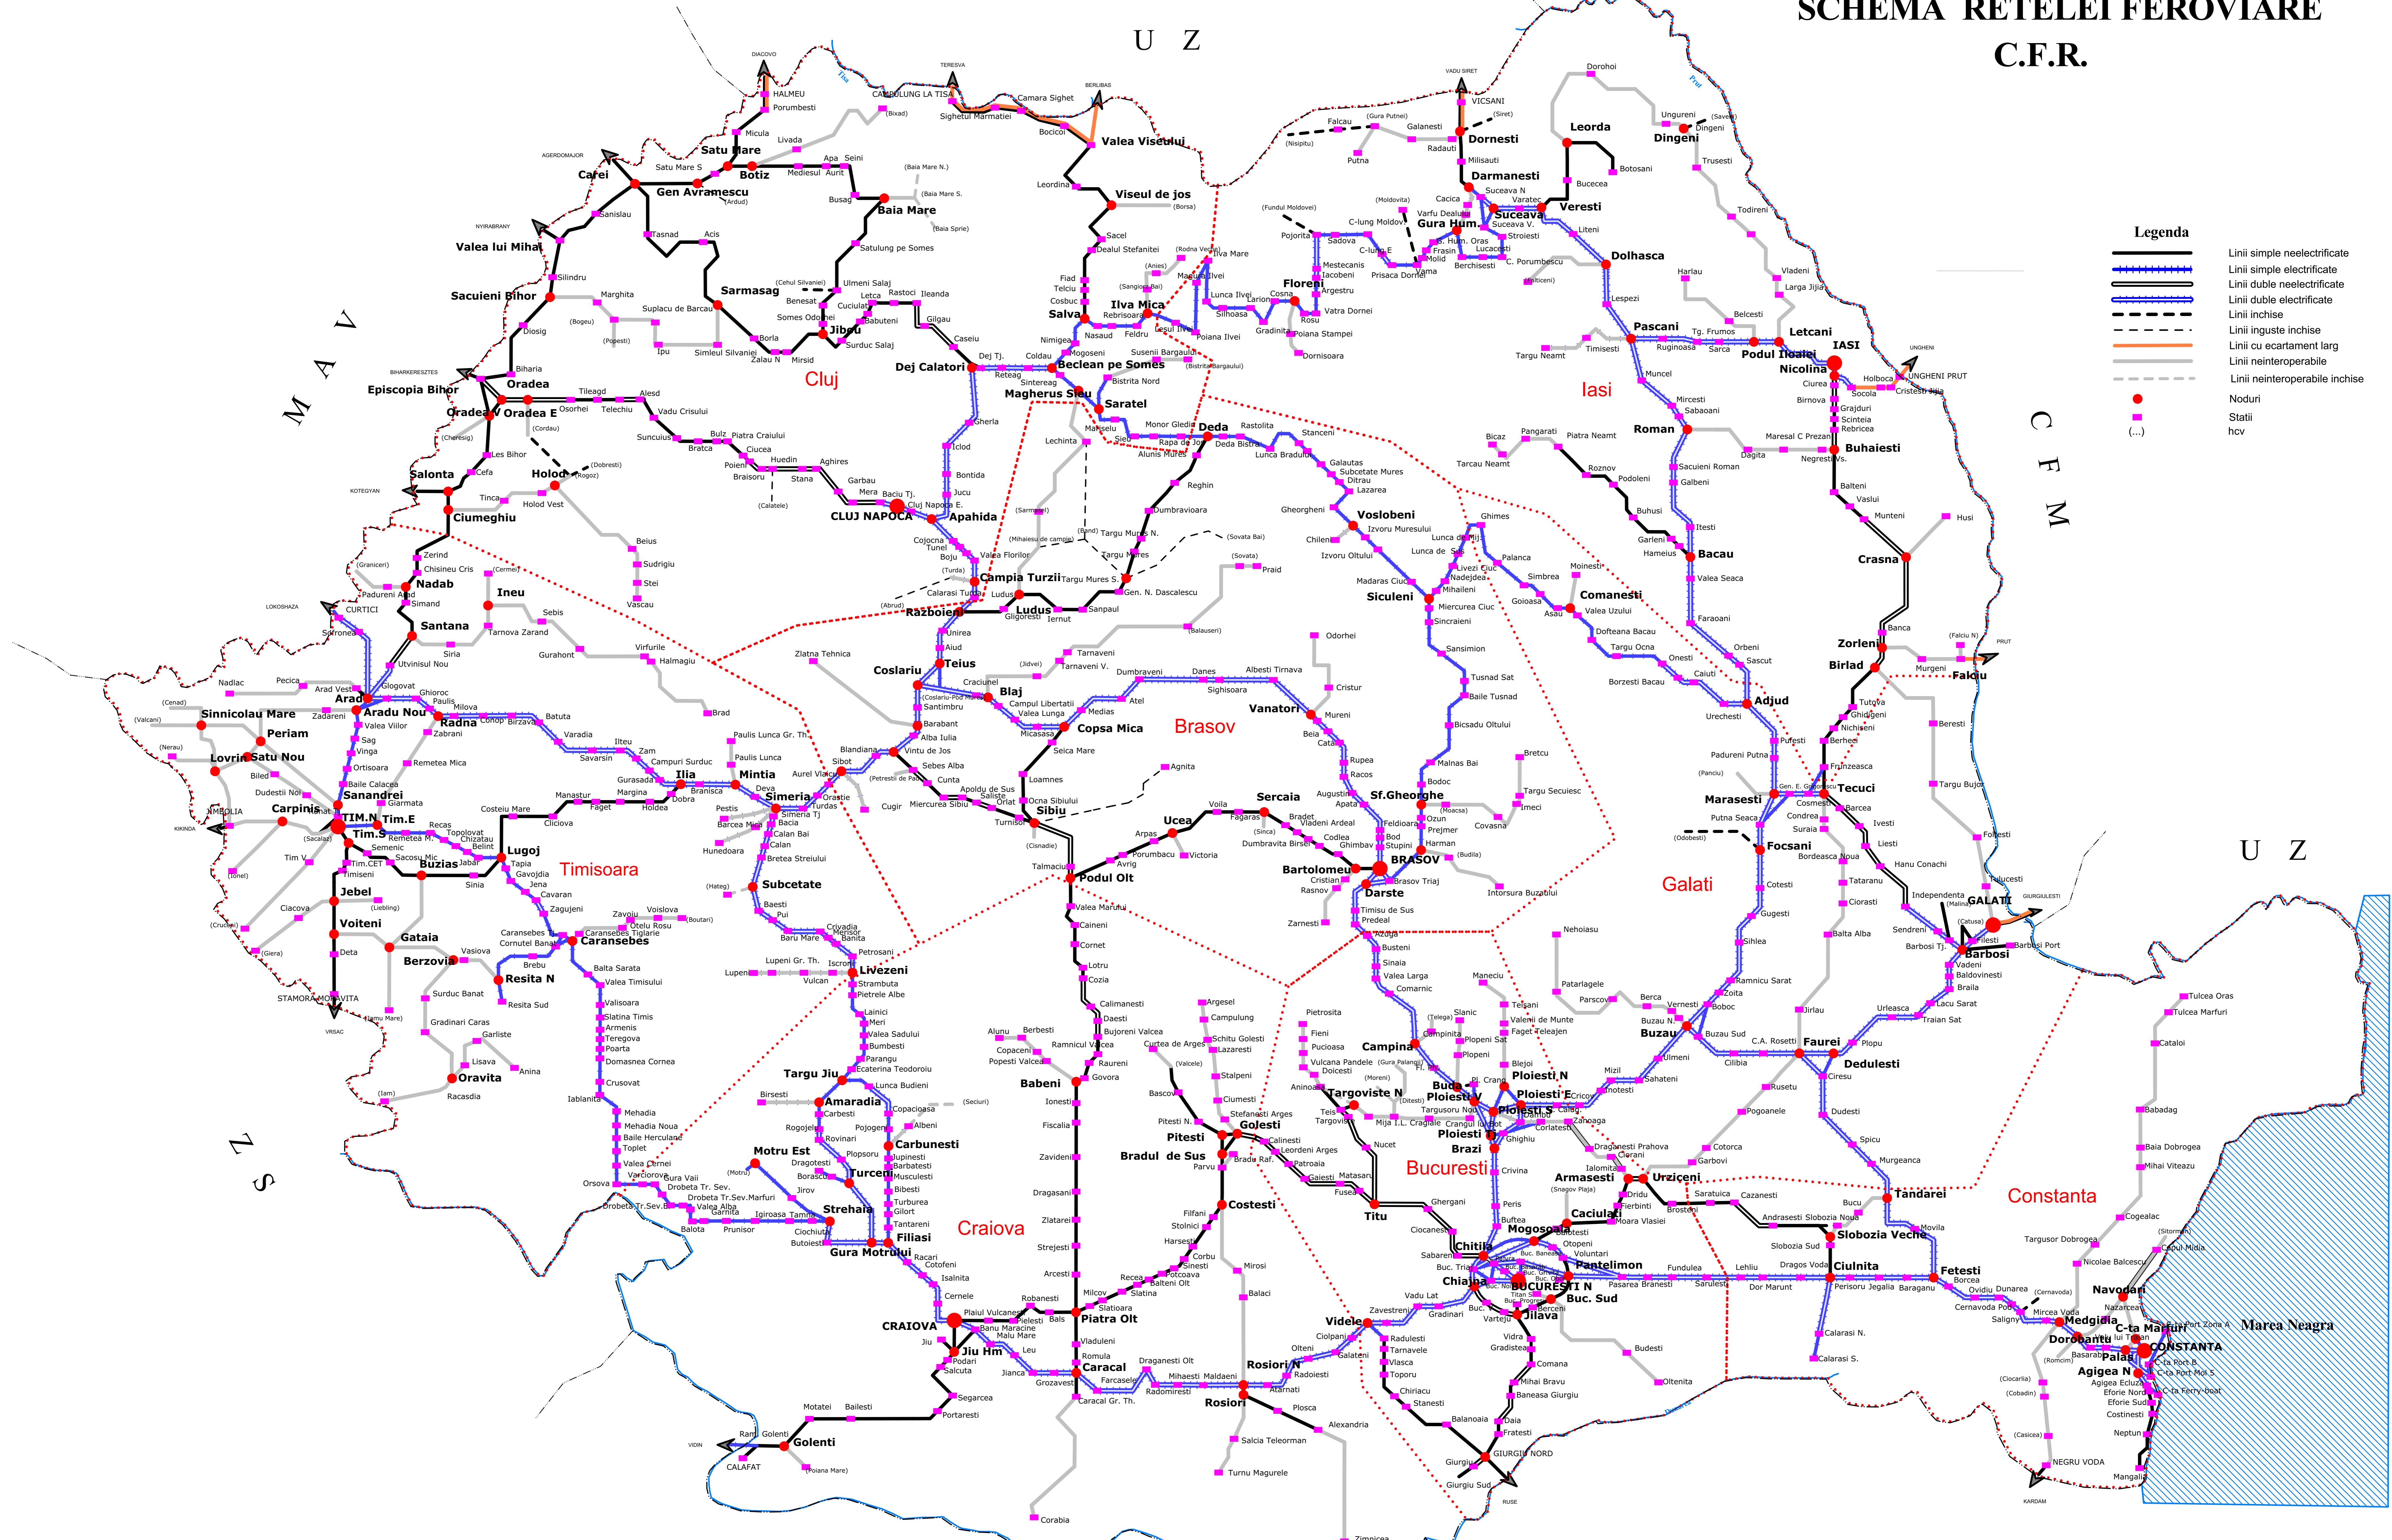

ROMANIA

SCHEMA RETELEI FERROVIARE

C.F.R.

- Legenda**
- Linii simple neelectrificate
 - Linii simple electrificate
 - Linii duble neelectrificate
 - Linii duble electrificate
 - Linii inchise
 - Linii inguste inchise
 - Linii cu ecartament larg
 - Linii neinteroperabile
 - Linii neinteroperabile inchise
 - Noduri
 - Statii
 - hcv