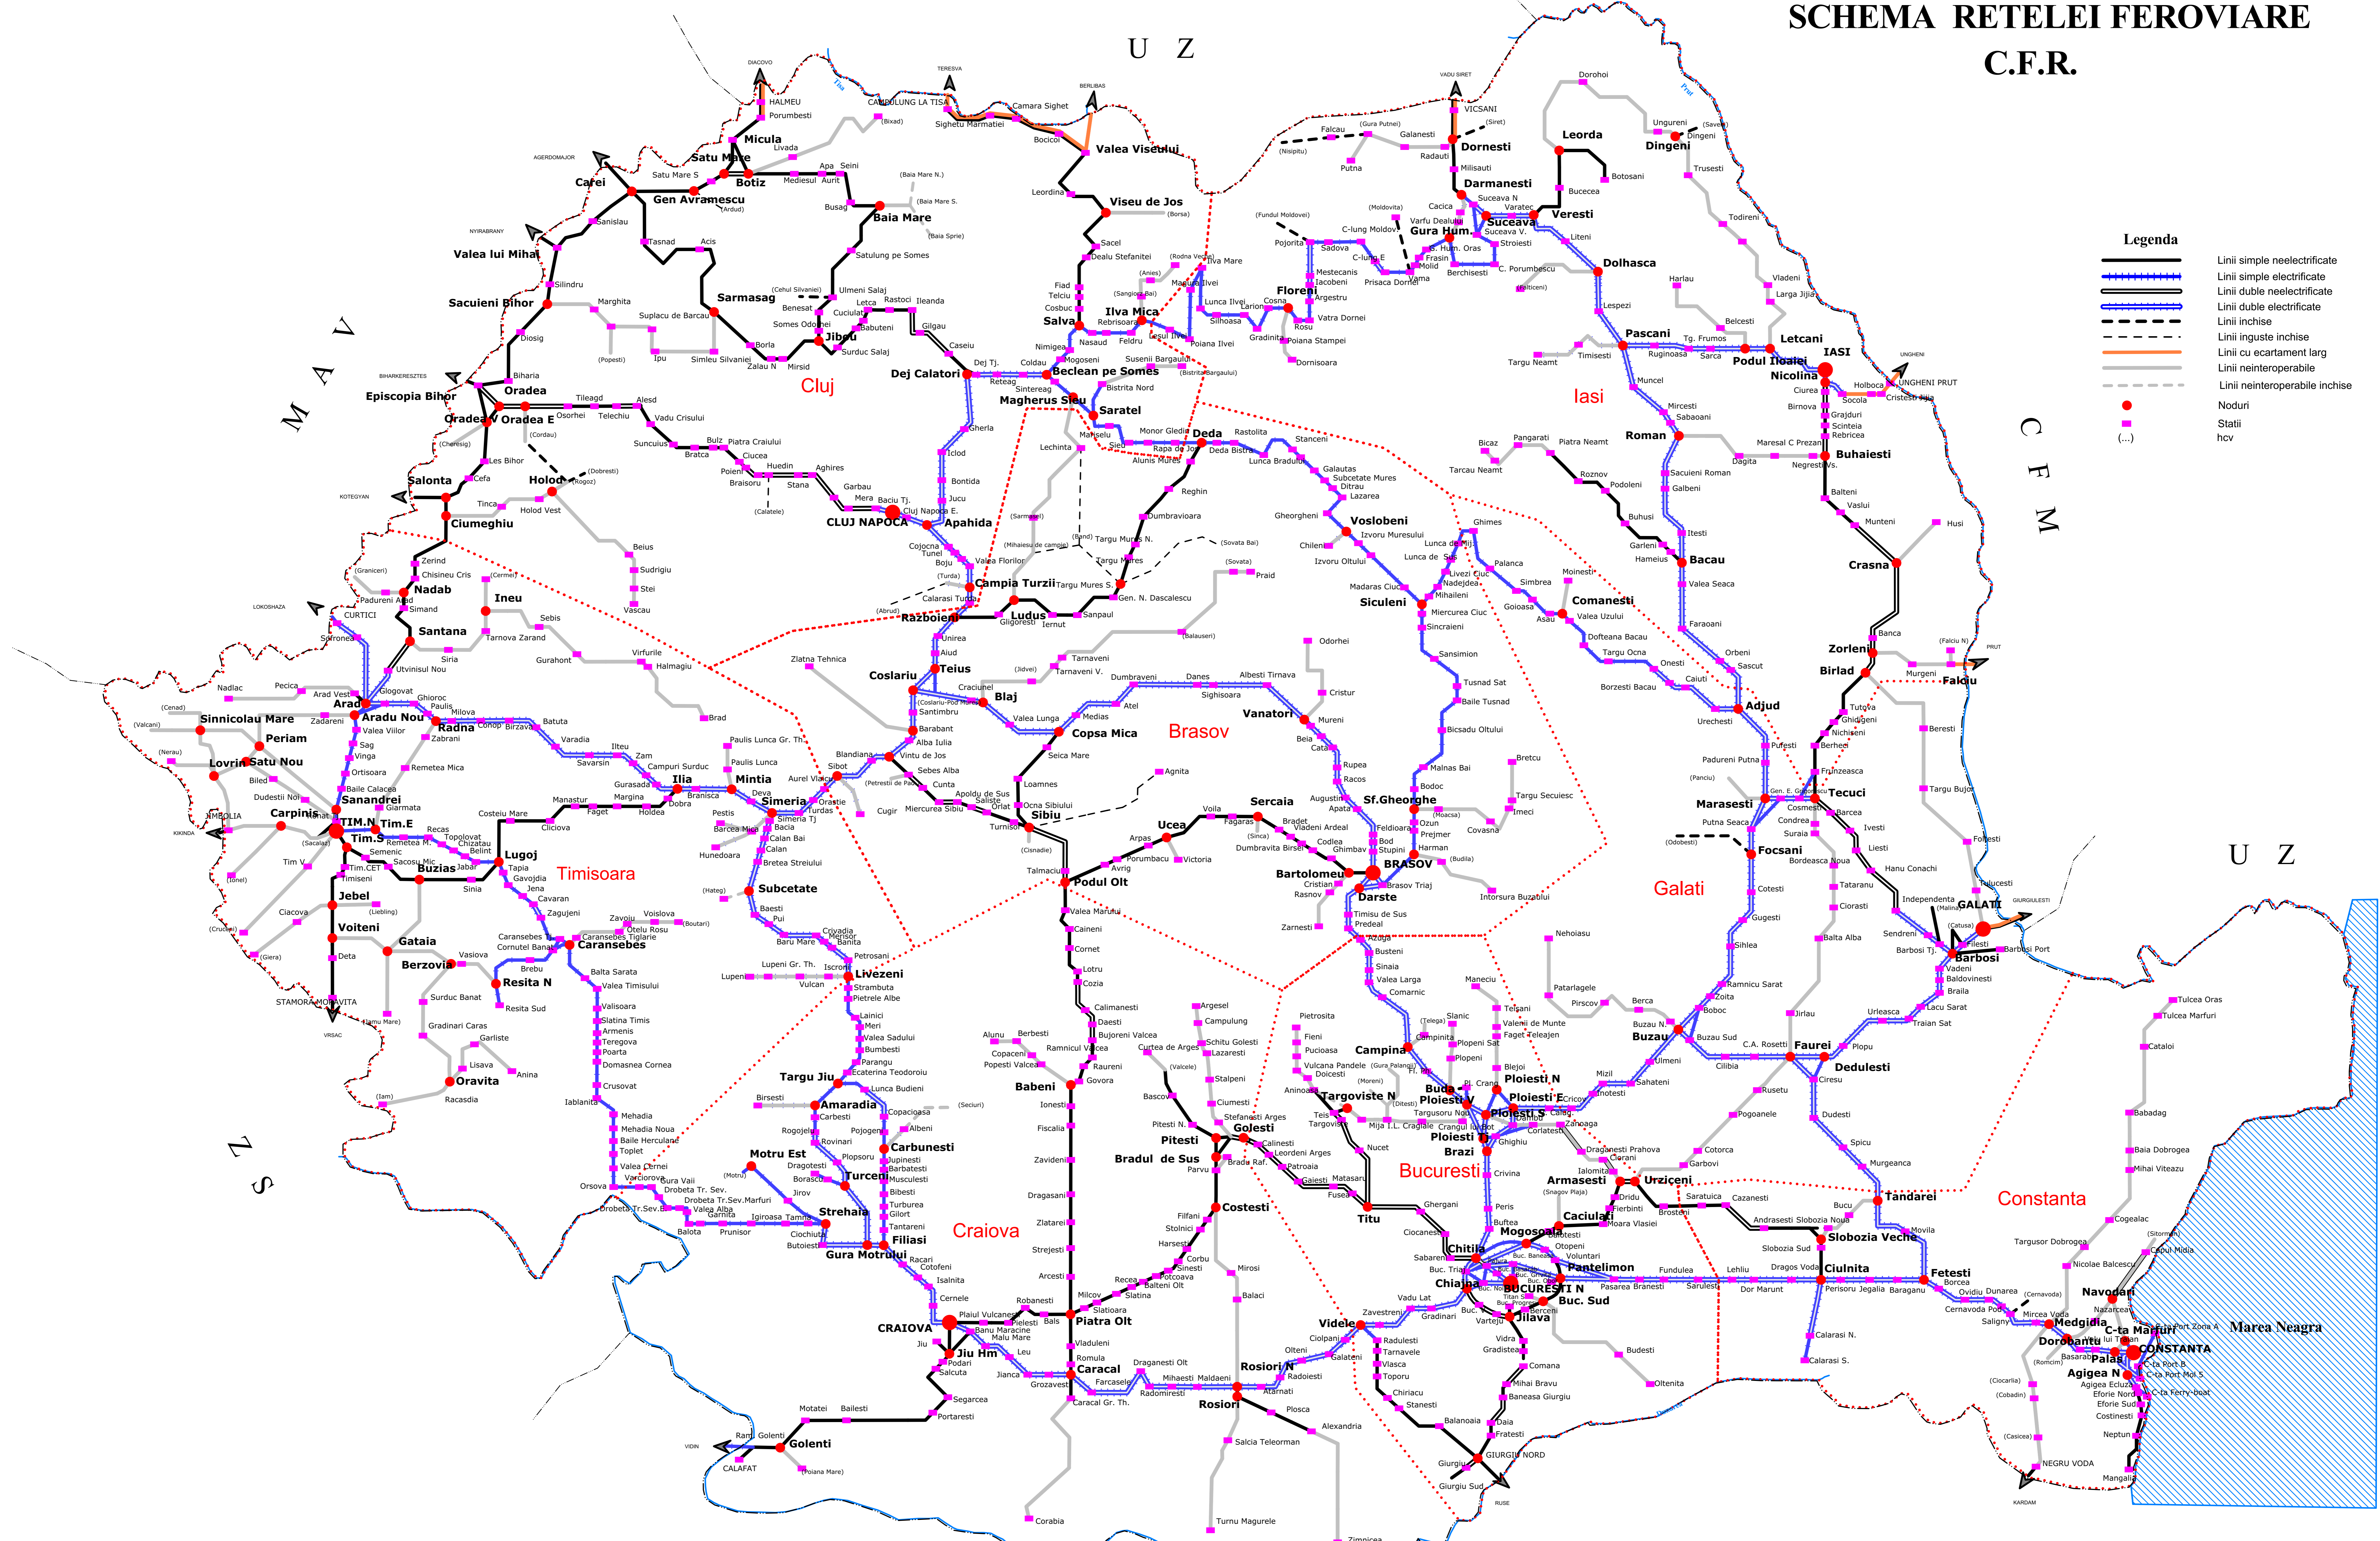

# ROMANIA

## SCHEMA RETELEI FERROVIARE

### C.F.R.

- Legenda**
- Linii simple neelectrificate
  - Linii simple electrificate
  - Linii duble neelectrificate
  - Linii duble electrificate
  - Linii inchise
  - Linii inguste inchise
  - Linii cu ecartament larg
  - Linii neinteroperabile
  - Linii neinteroperabile inchise
  - Noduri
  - Statii
  - ( ) hcv