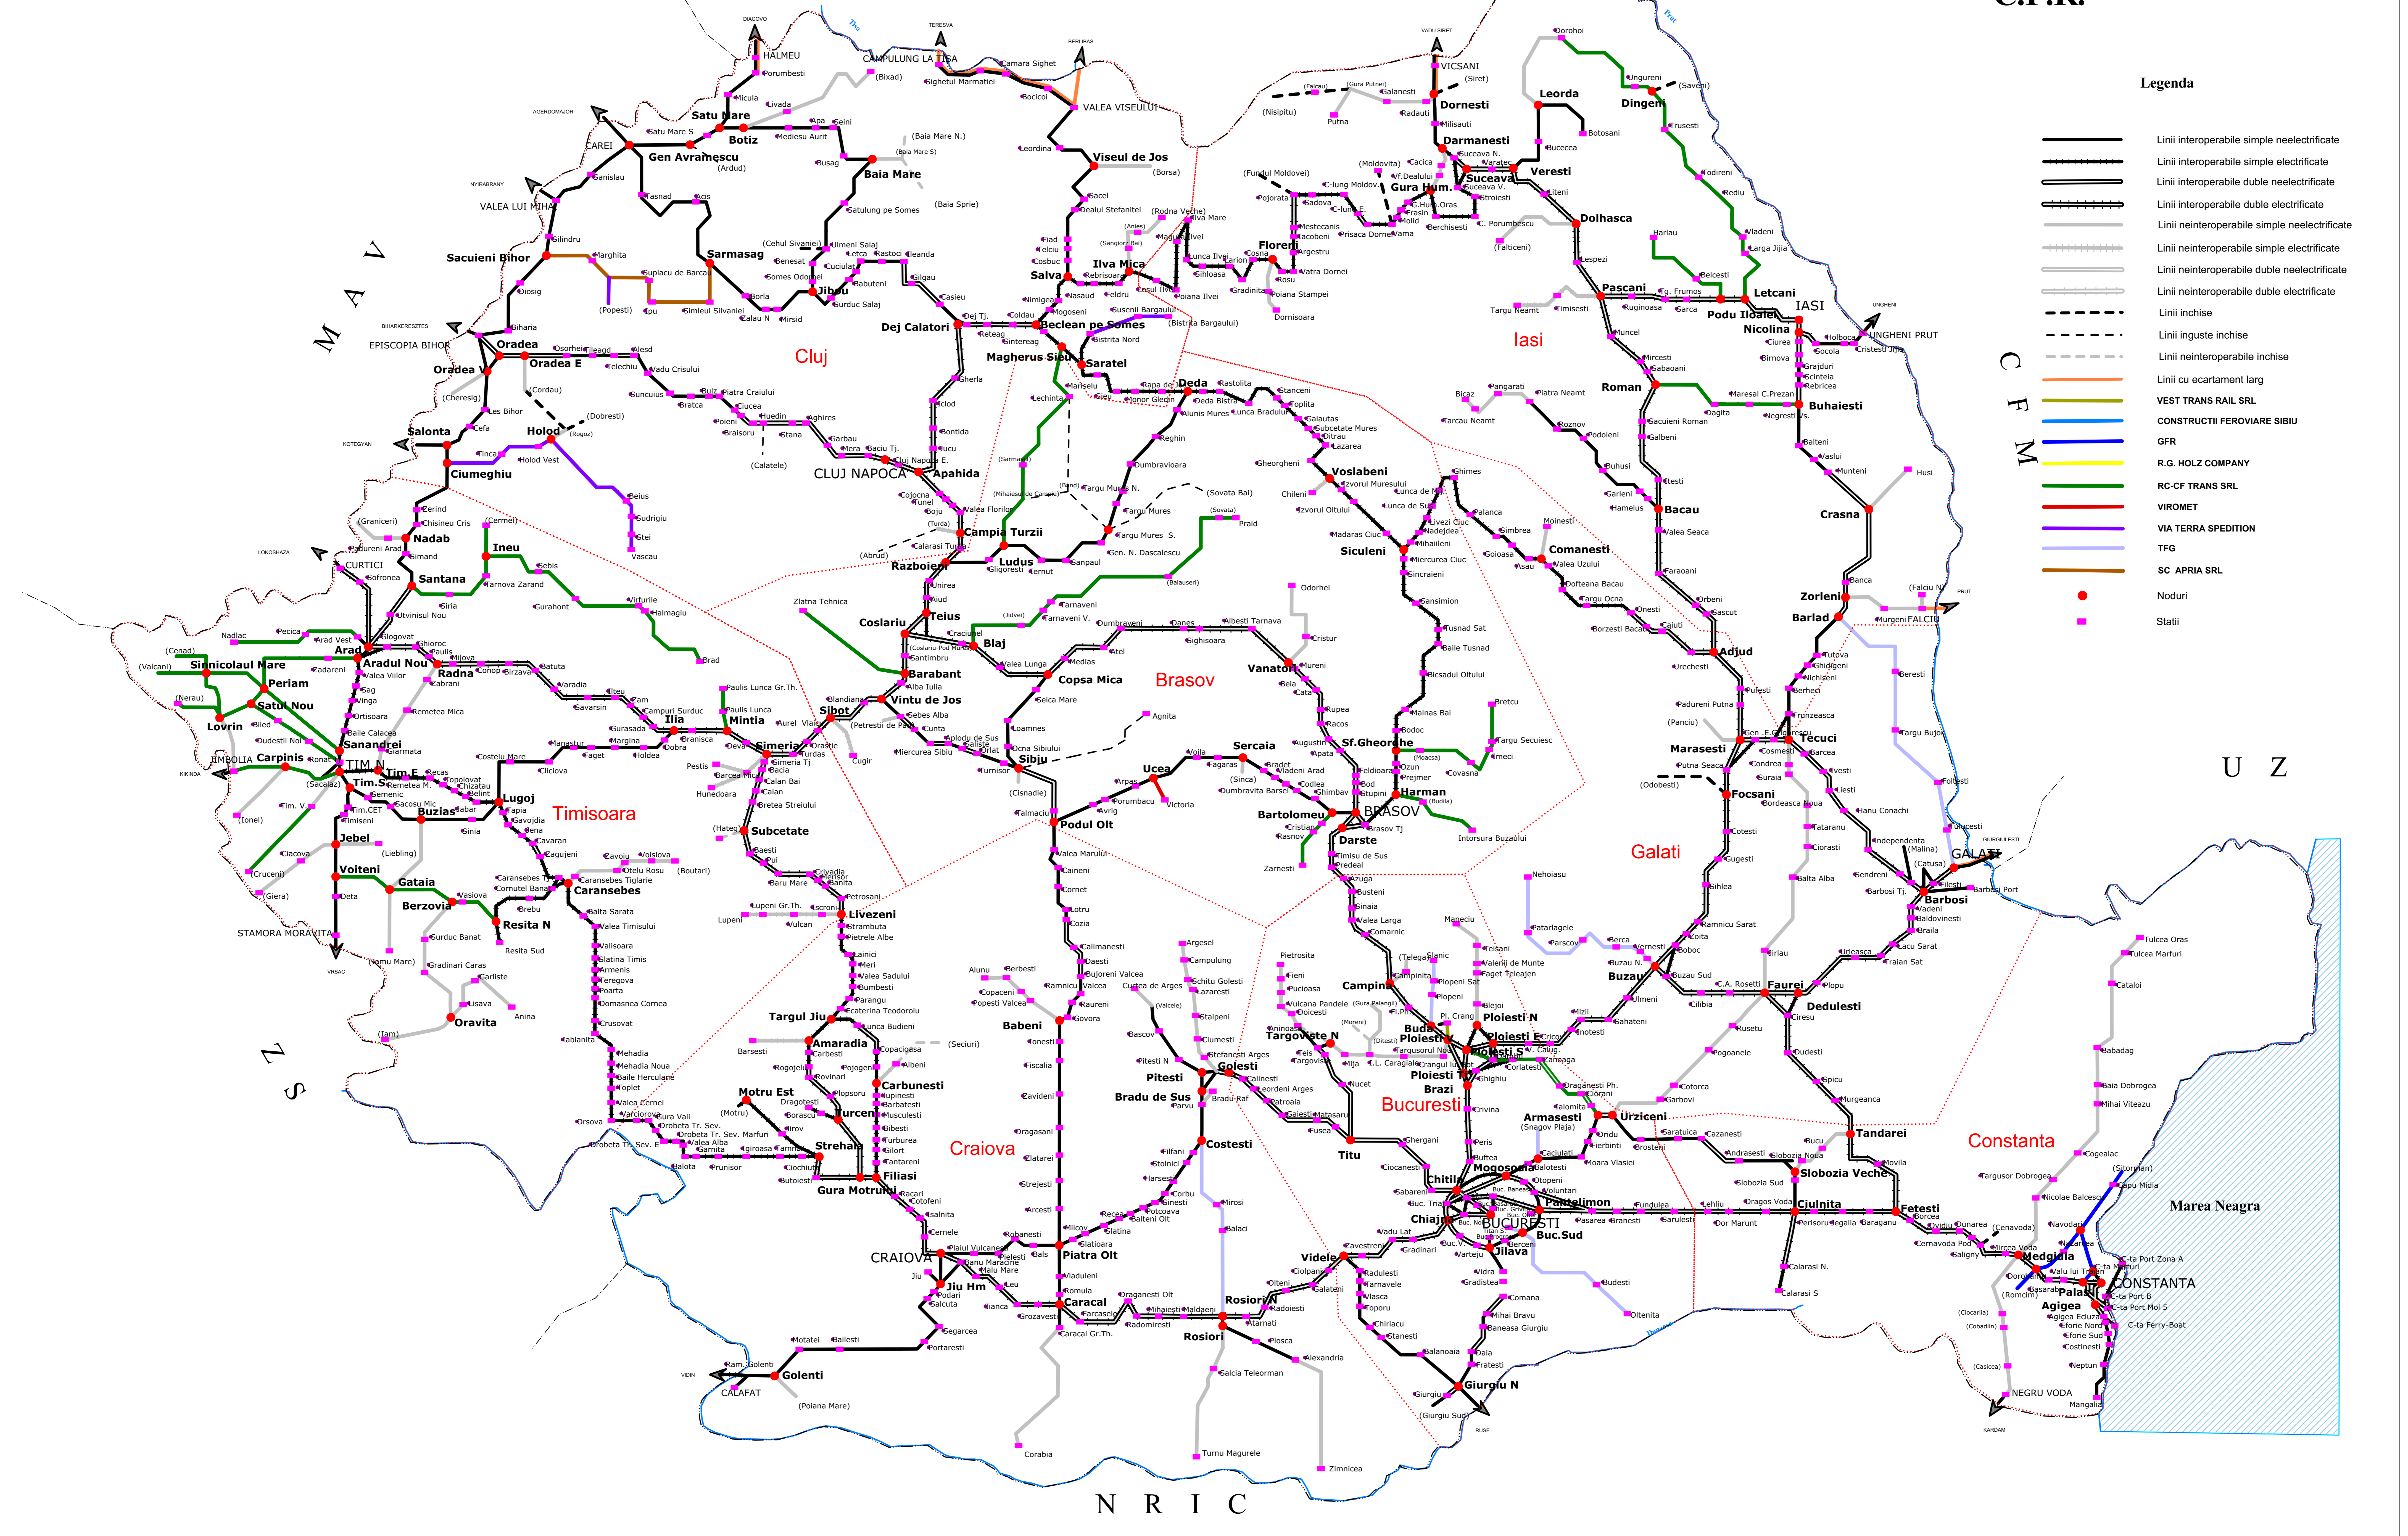

ROMANIA

SCHEMA RETELEI FERROVIARE

C.F.R.

Legenda

- Linii interoperabile simple neelectrificate
- Linii interoperabile simple electrificate
- Linii interoperabile duble neelectrificate
- Linii interoperabile duble electrificate
- Linii neinteroperabile simple neelectrificate
- Linii neinteroperabile duble neelectrificate
- Linii neinteroperabile duble electrificate
- Linii inchise
- Linii inguste inchise
- Linii neinteroperabile inchise
- Linii cu ecartament larg
- VEST TRANS RAIL SRL
- CONSTRUCTII FERROVIARE SIBIU
- GFR
- R.G. HOLZ COMPANY
- RC-CF TRANS SRL
- VIOMET
- VIA TERRA SPEDITION
- TFG
- SC APRIA SRL
- Noduri
- Statii