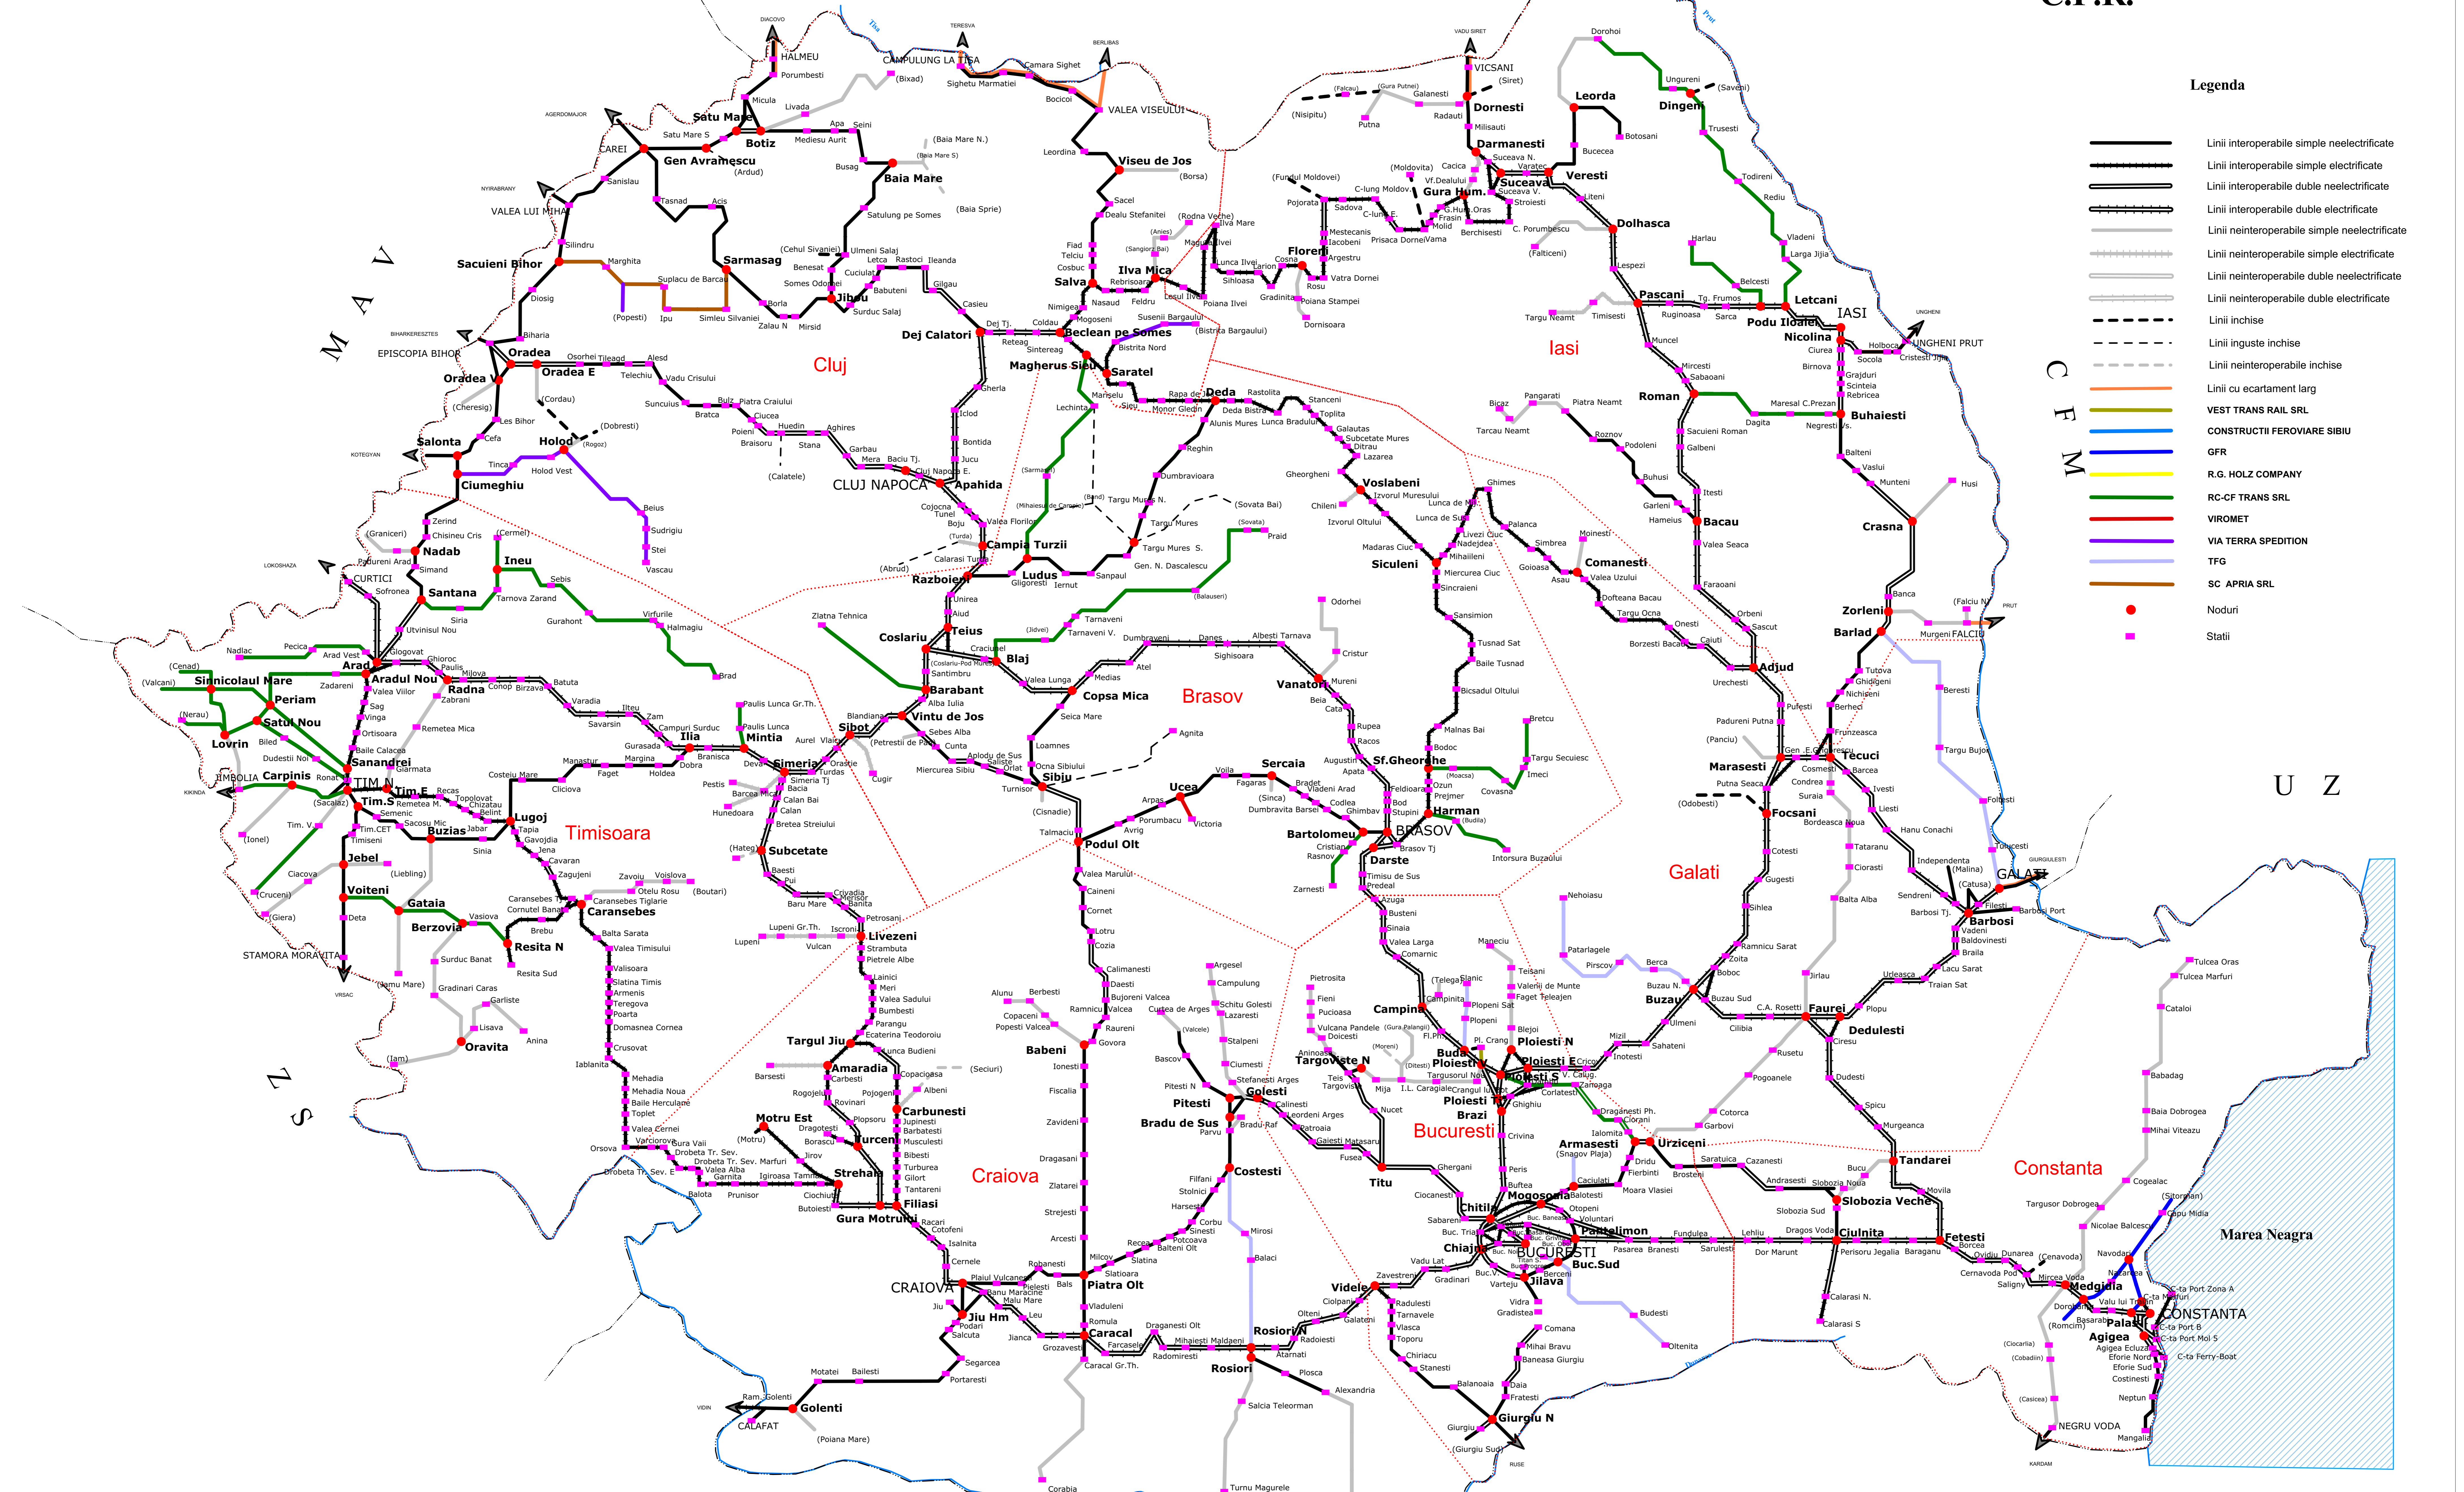

# ROMANIA

## SCHEMA RETELEI FERROVIARE

#### Legenda

- Linii interoperabile simple neelectrificate
- Linii interoperabile simple electrificate
- Linii interoperabile duble neelectrificate
- Linii interoperabile duble electrificate
- Linii neinteroperabile simple neelectrificate
- Linii neinteroperabile simple electrificate
- Linii neinteroperabile duble neelectrificate
- Linii neinteroperabile duble electrificate
- Linii inchise
- Linii neinteroperabile inchise
- Linii cu ecartament larg
- VEST TRANS RAIL SRL
- CONSTRUCTII FERROVIARE SIBIU
- GFR
- R.G. HOLZ COMPANY
- RC-CF TRANS SRL
- VIOMET
- VIA TERRA SPEDITION
- TFG
- SC APRIA SRL
- Noduri
- Statii