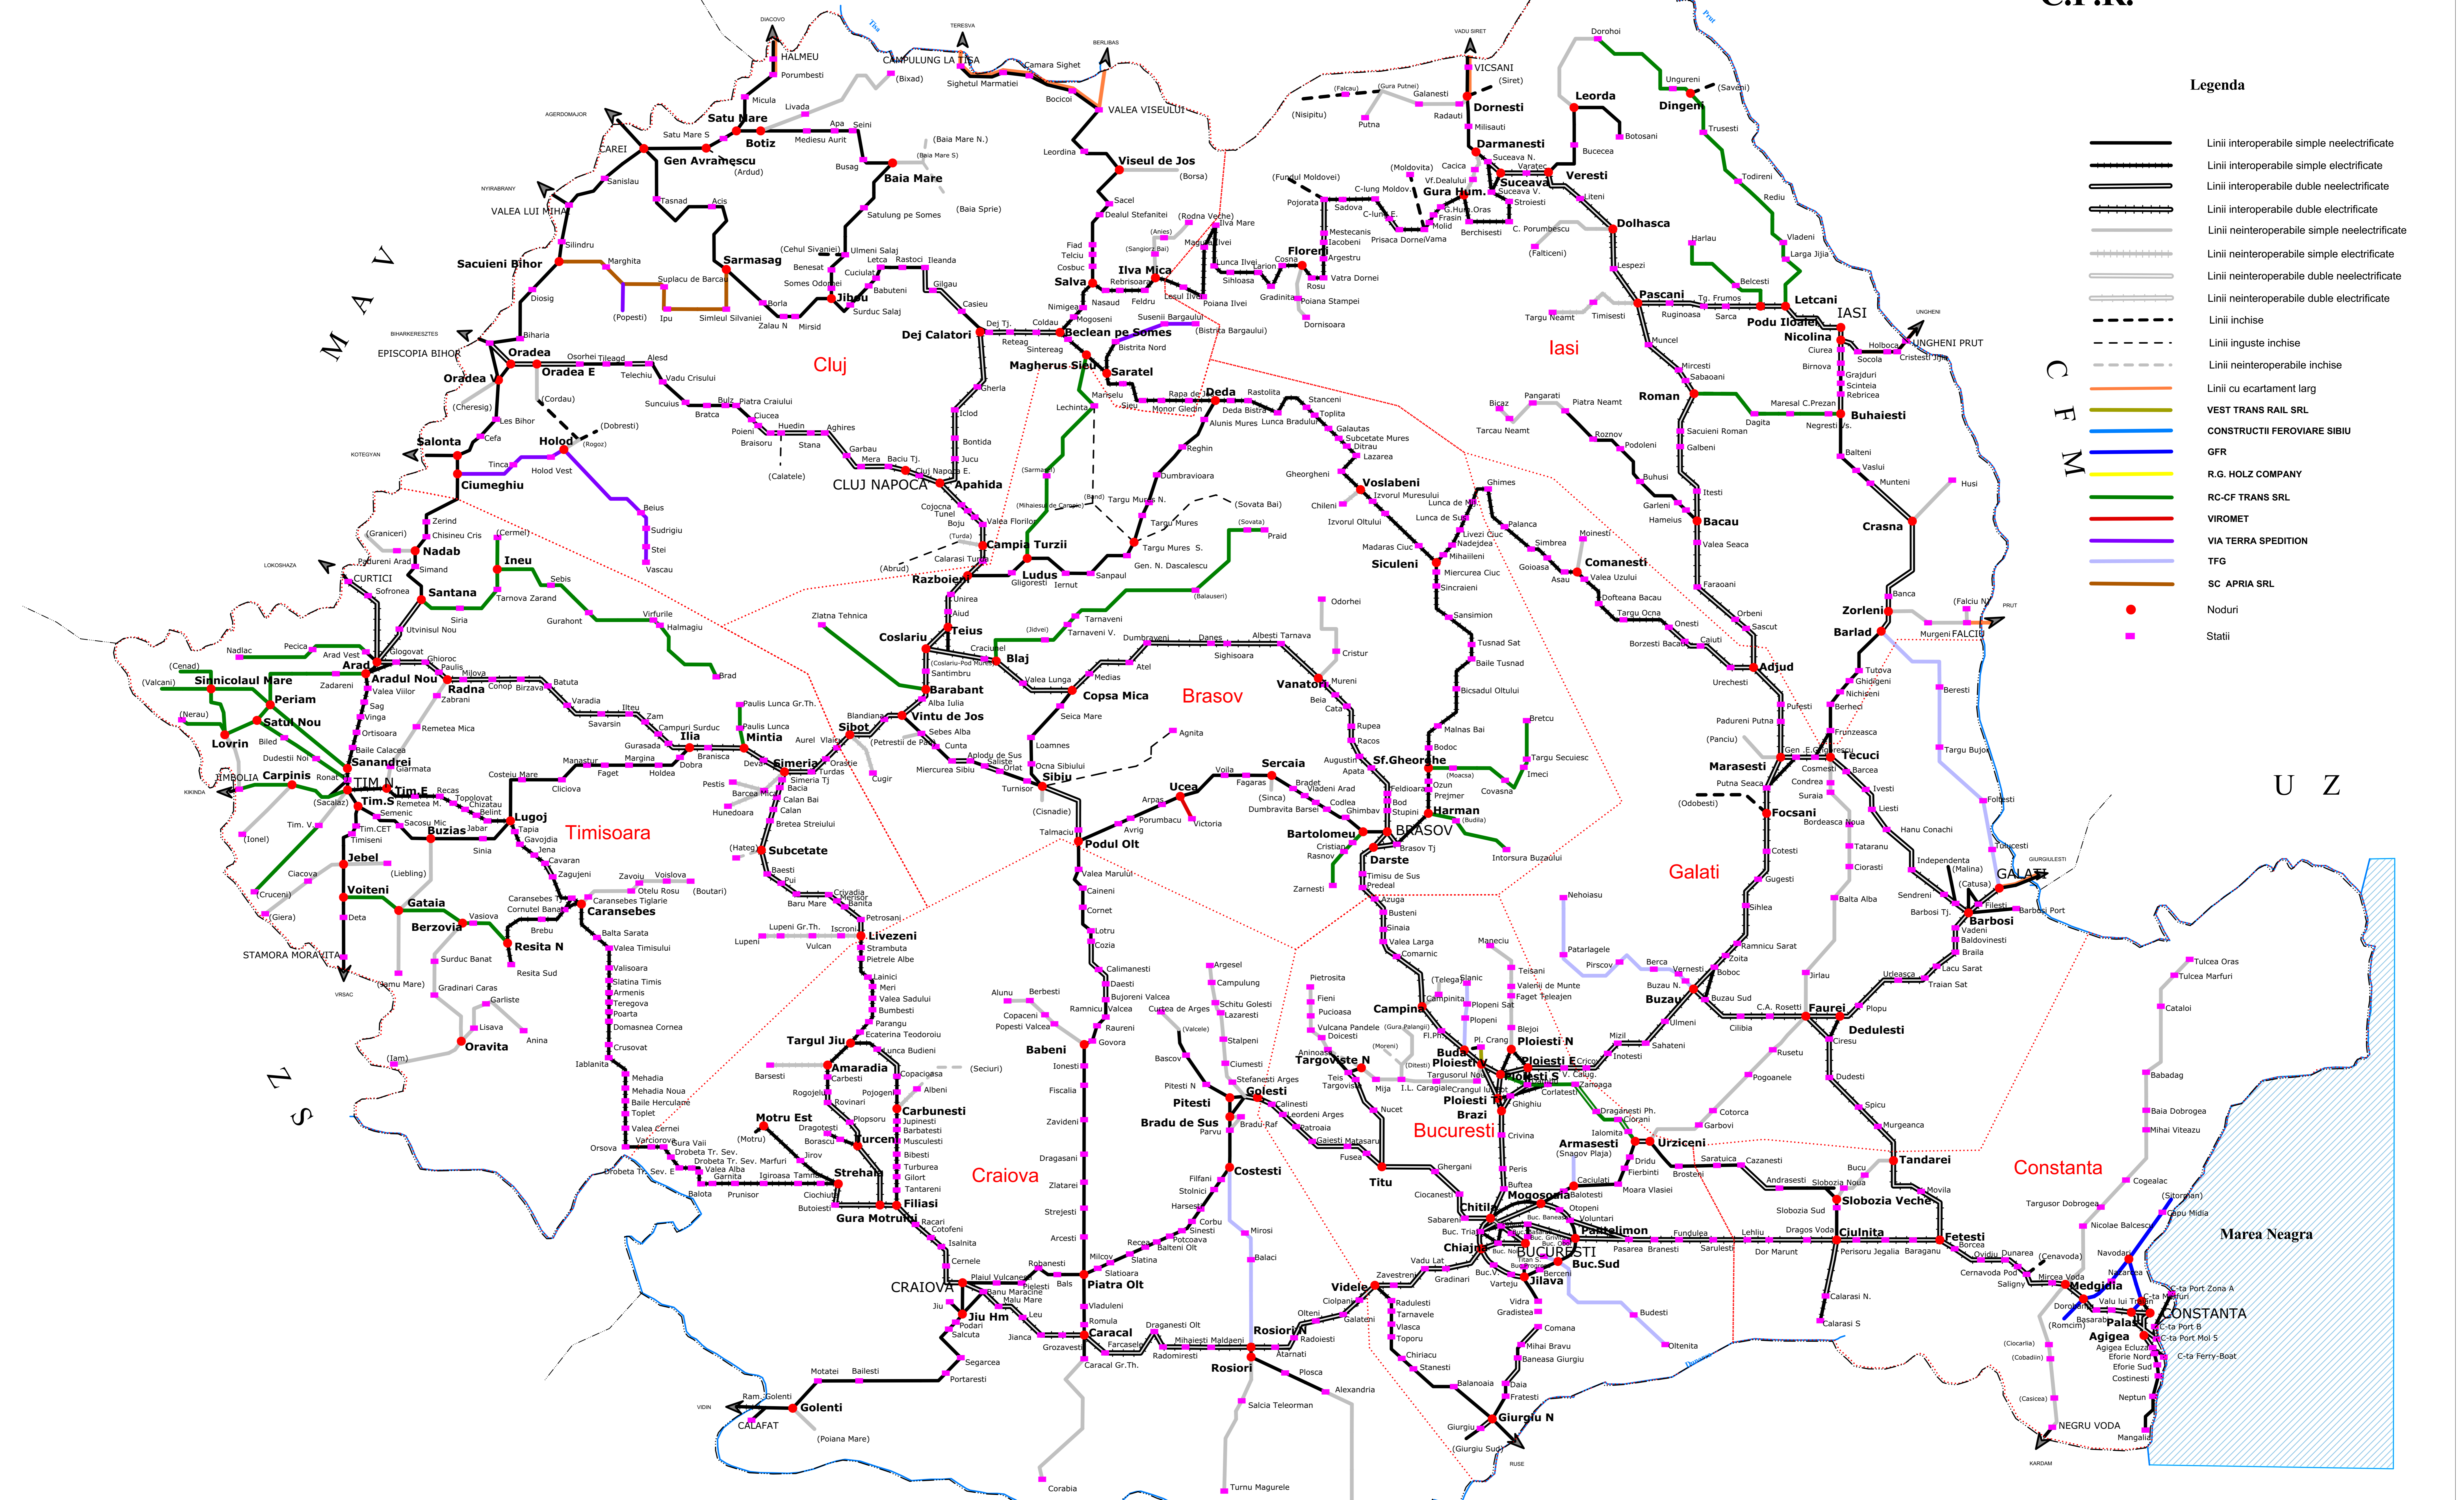

# ROMANIA

## SCHEMA RETELEI FERROVIARE

#### Legenda

- Linii interoperabile simple neelectrificate
- Linii interoperabile simple electrificate
- Linii interoperabile duble neelectrificate
- Linii interoperabile duble electrificate
- Linii neinteroperabile simple electrificate
- Linii neinteroperabile duble neelectrificate
- Linii neinteroperabile duble electrificate
- Linii inchise
- Linii inguste inchise
- Linii neinteroperabile inchise
- Linii cu ecartament larg
- VEST TRANS RAIL SRL
- CONSTRUCTII FERROVIARE SIBIU
- GFR
- R.G. HOLZ COMPANY
- RC-CF TRANS SRL
- VIOMET
- VIA TERRA SPEDITION
- TFG
- SC APRIA SRL
- Noduri
- Statii