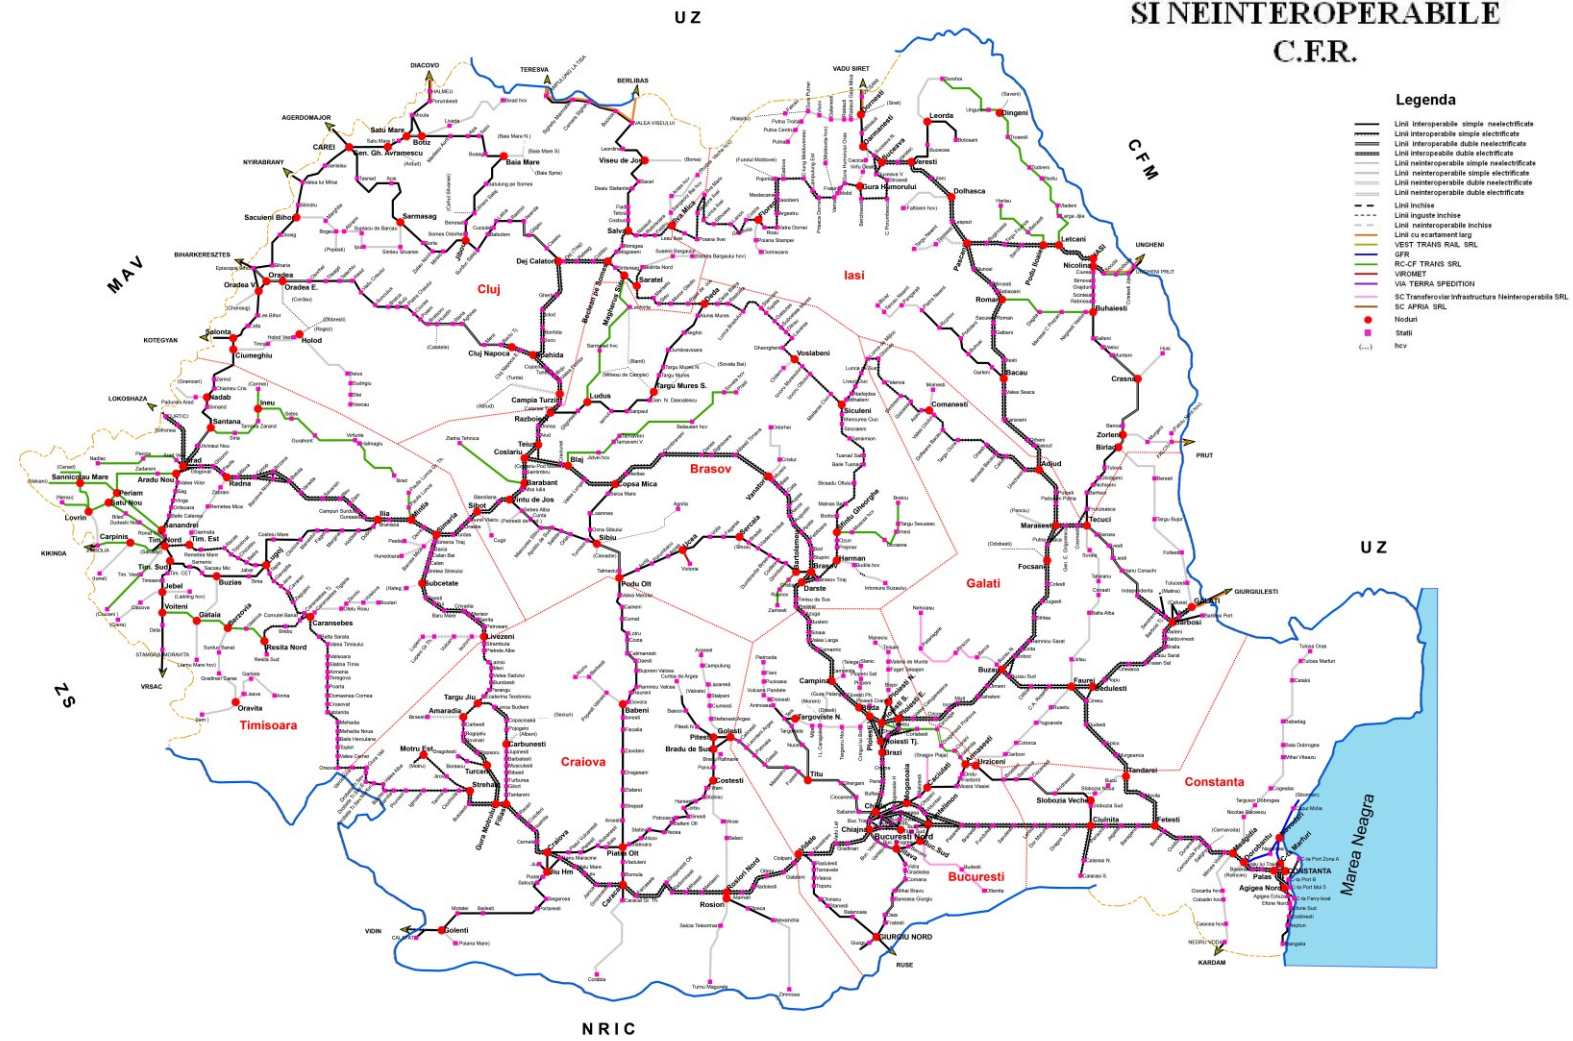

ROMANIA HARTA LINII INTEROPERABILE SI NEINTEROPERABILE C.F.R.