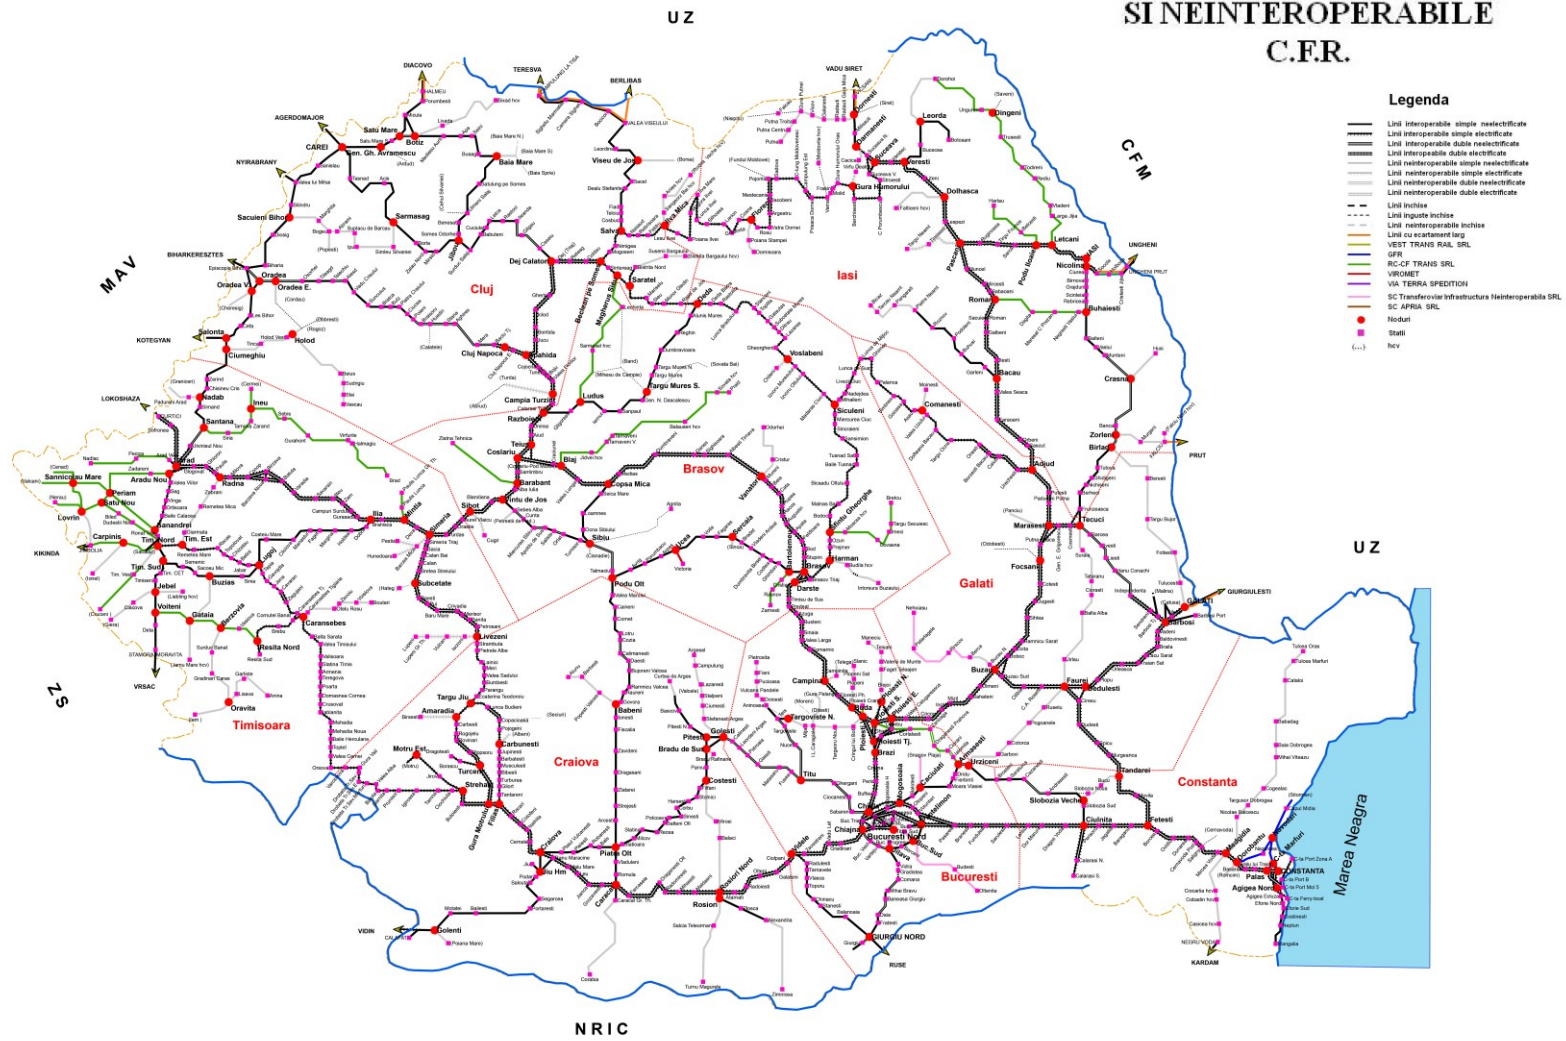

*DOCUMENTUL DE REFERINȚĂ AL REȚELEI CFR - 2021*

**ANEXA 1.b**      **HARTA LINII INTEROPERABILE ȘI NEINTEROPERABILE**

**Valabilitate:** 13.12.2020 – 11.12.2021

**Versiune:** 10.1

**Actualizare:** 14.10.2020

# ROMANIA HARTA LINII INTEROPERABILE SI NEINTEROPERABILE C.F.R.

Instructiuni pentru vizualizare: Mărire imagine: tasta CTRL + scroll înainte (pe mouse)

Micșorare imagine: tasta CTRL + scroll înapoi (pe mouse)