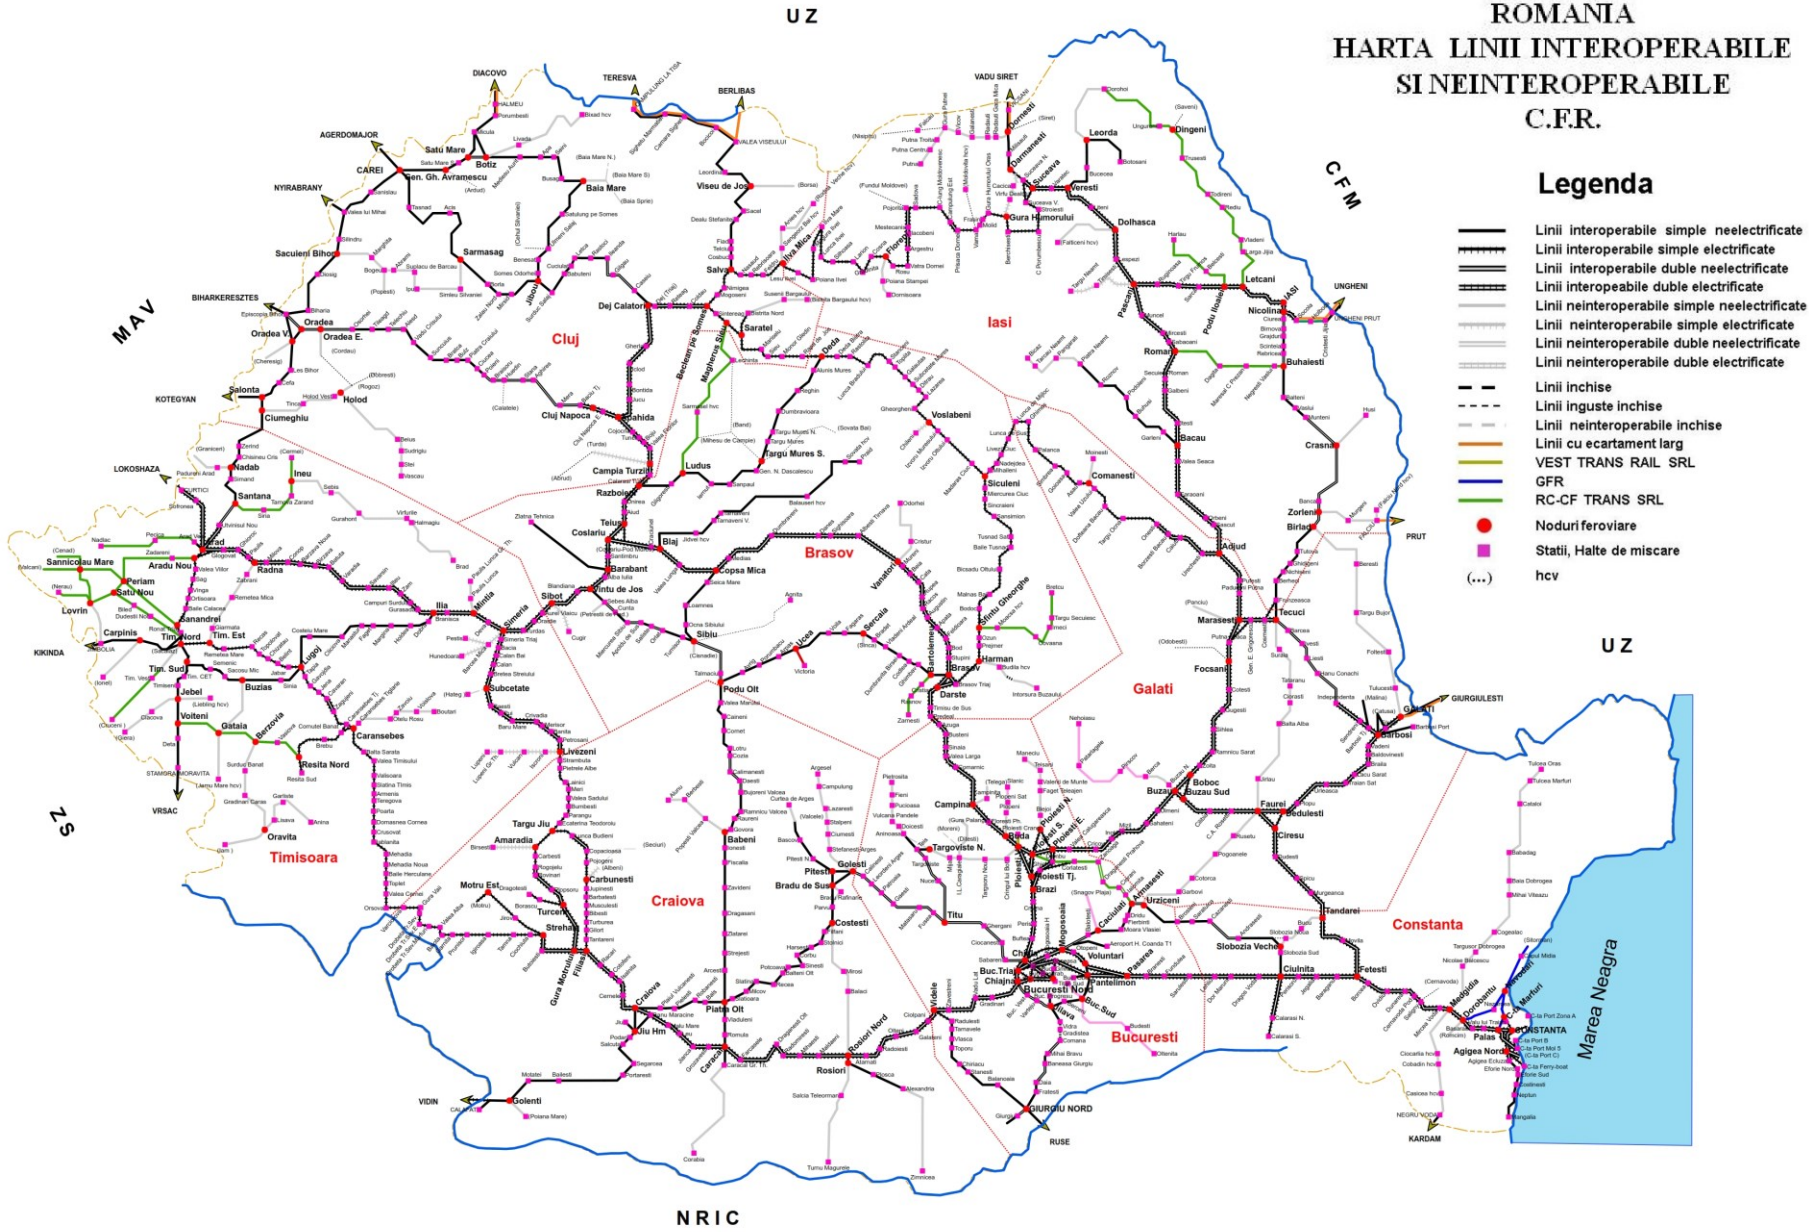

*DOCUMENTUL DE REFERINȚĂ AL REȚELEI CFR - 2021*

**ANEXA 1.b**      **HARTA LINII INTEROPERABILE ȘI NEINTEROPERABILE**

**Valabilitate:** 13.12.2020 – 11.12.2021

**Versiune:** 10.4

**Actualizare:** 15.09.2021

# ROMANIA HARTA LINII INTEROPERABILE SI NEINTEROPERABILE C.F.R.

## Legenda

- Linii interoperabile simple neelectrificate
- Linii interoperabile simple electrificate
- Linii interoperabile duble neelectrificate
- Linii interoperabile duble electrificate
- Linii neinteroperabile simple neelectrificate
- Linii neinteroperabile simple electrificate
- Linii neinteroperabile duble neelectrificate
- Linii neinteroperabile duble electrificate
- - - Linii inchise
- - - Linii inguste inchise
- - - Linii neinteroperabile inchise
- Linii cu ecartament larg
- VEST TRANS RAIL SRL
- GFR
- RC-CF TRANS SRL
- Noduri feroviare
- Stati, Halte de miscare
- (...) hcv