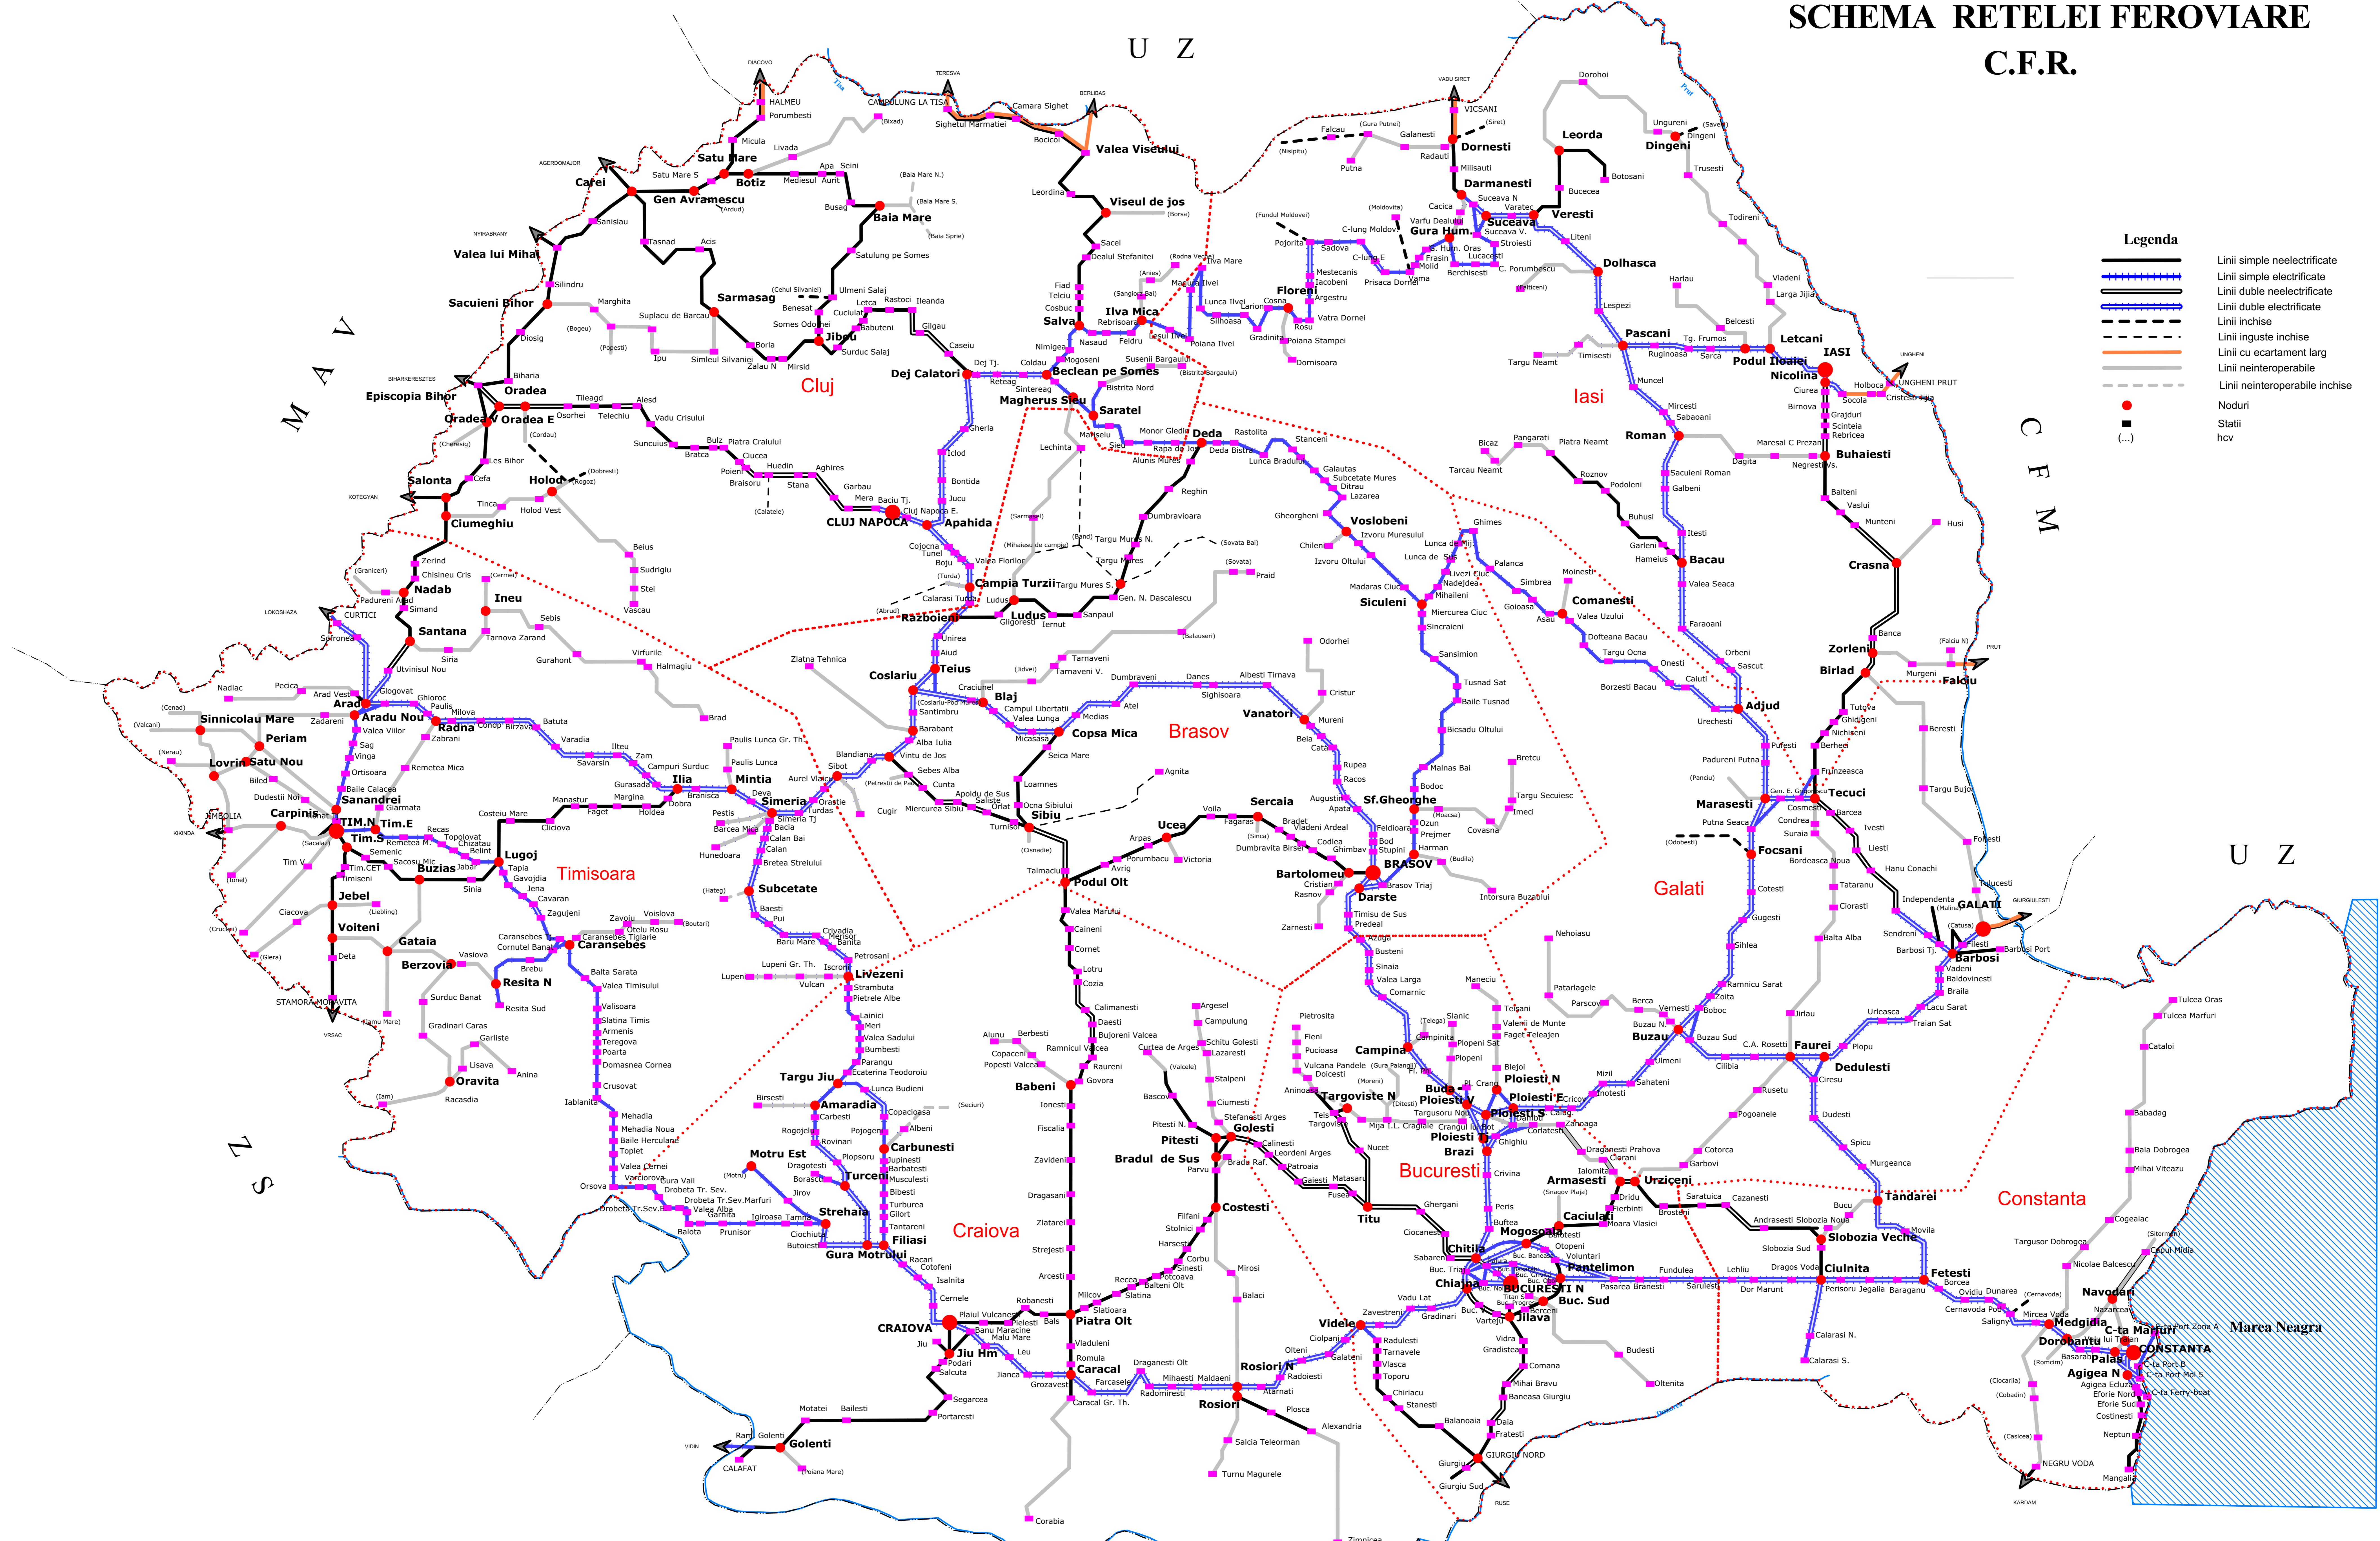

ROMANIA

SCHEMA RETELEI FERROVIARE

C.F.R.

Legenda

- Linii simple neelectrificate
- Linii simple electrificate
- Linii duble neelectrificate
- Linii duble electrificate
- Linii inchise
- Linii inguste inchise
- Linii cu ecartament larg
- Linii neinteroperabile
- Linii neinteroperabile inchise
- Noduri
- Statii
- () hcv

1 S

NRIC

UZ

C.F.M.

UZ

MAI

Marea Neagra