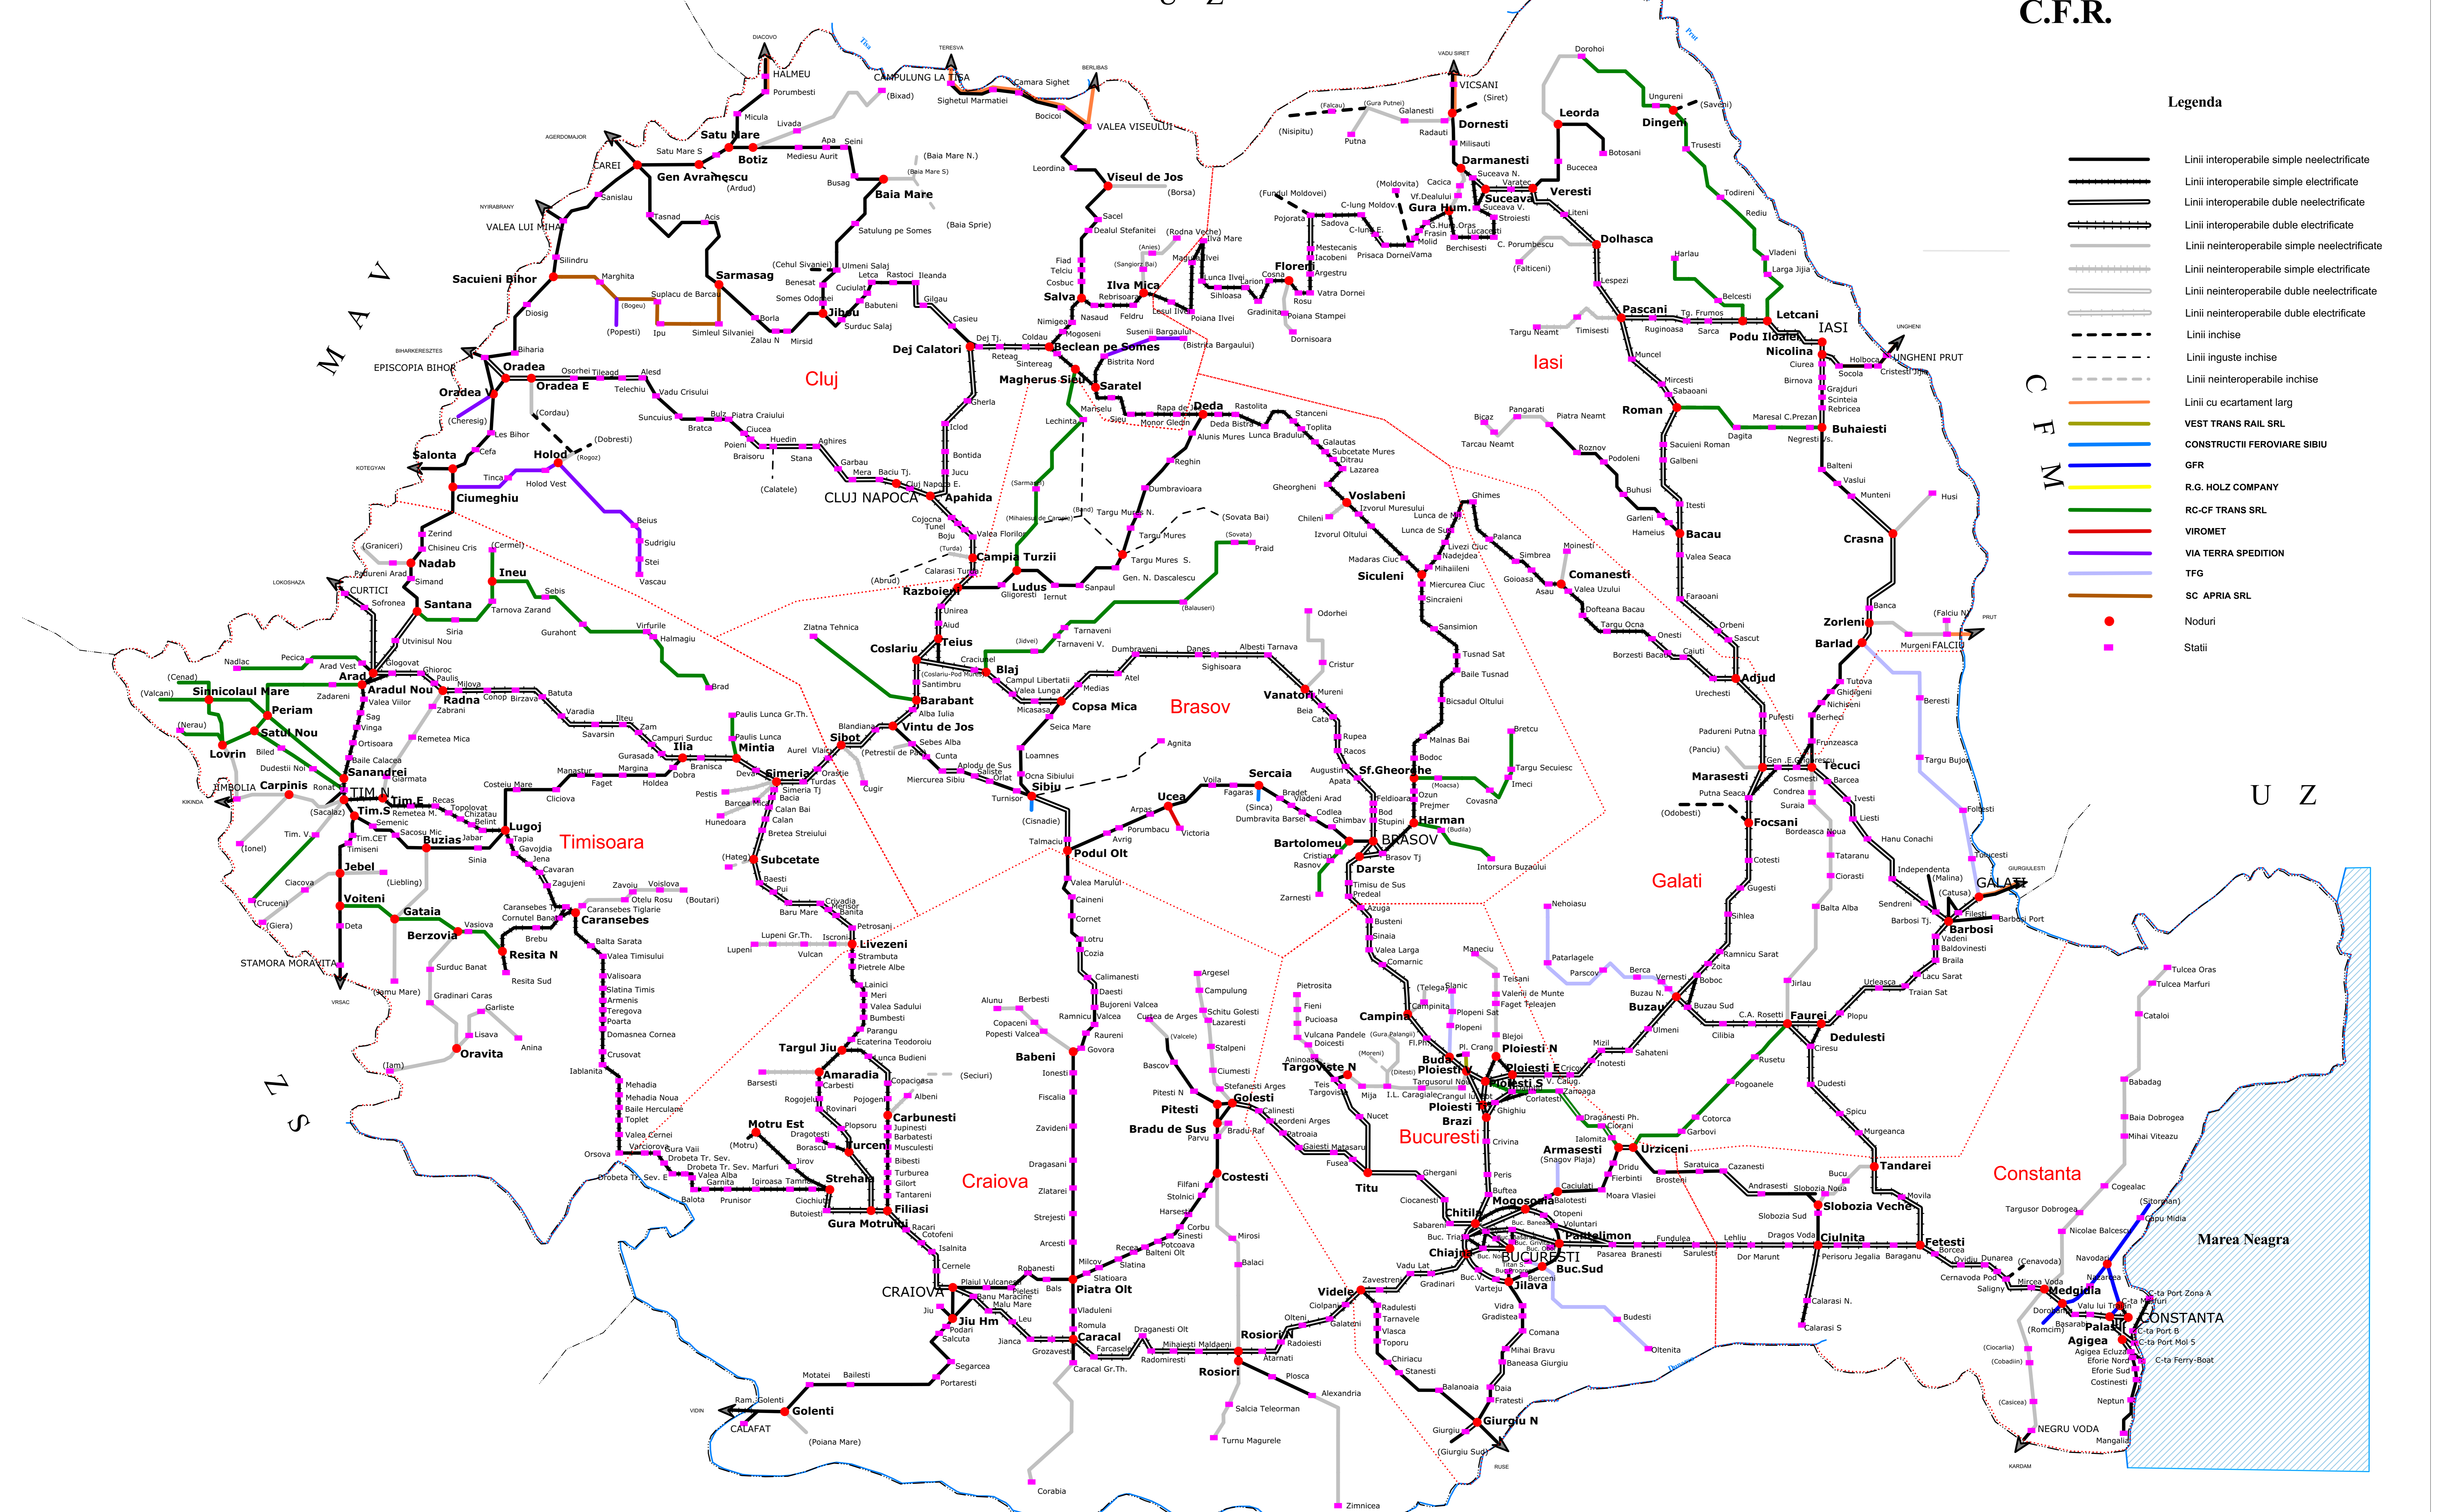

ROMANIA

SCHEMA RETELEI FERROVIARE

C.F.R.

Legenda

- Linii interoperabile simple neelectrificate
- Linii interoperabile simple electrificate
- Linii interoperabile duble neelectrificate
- Linii interoperabile duble electrificate
- Linii neinteroperabile simple neelectrificate
- Linii neinteroperabile simple electrificate
- Linii neinteroperabile duble neelectrificate
- Linii neinteroperabile duble electrificate
- Linii inchise
- Linii inguste inchise
- Linii neinteroperabile inchise
- Linii cu ecartament larg
- VEST TRANS RAIL SRL
- CONSTRUCTII FERROVIARE SIBIU
- GFR
- R.G. HOLZ COMPANY
- RC-CF TRANS SRL
- VIOMET
- VIA TERRA SPEDITION
- TFG
- SC APRIA SRL
- Noduri
- Statii