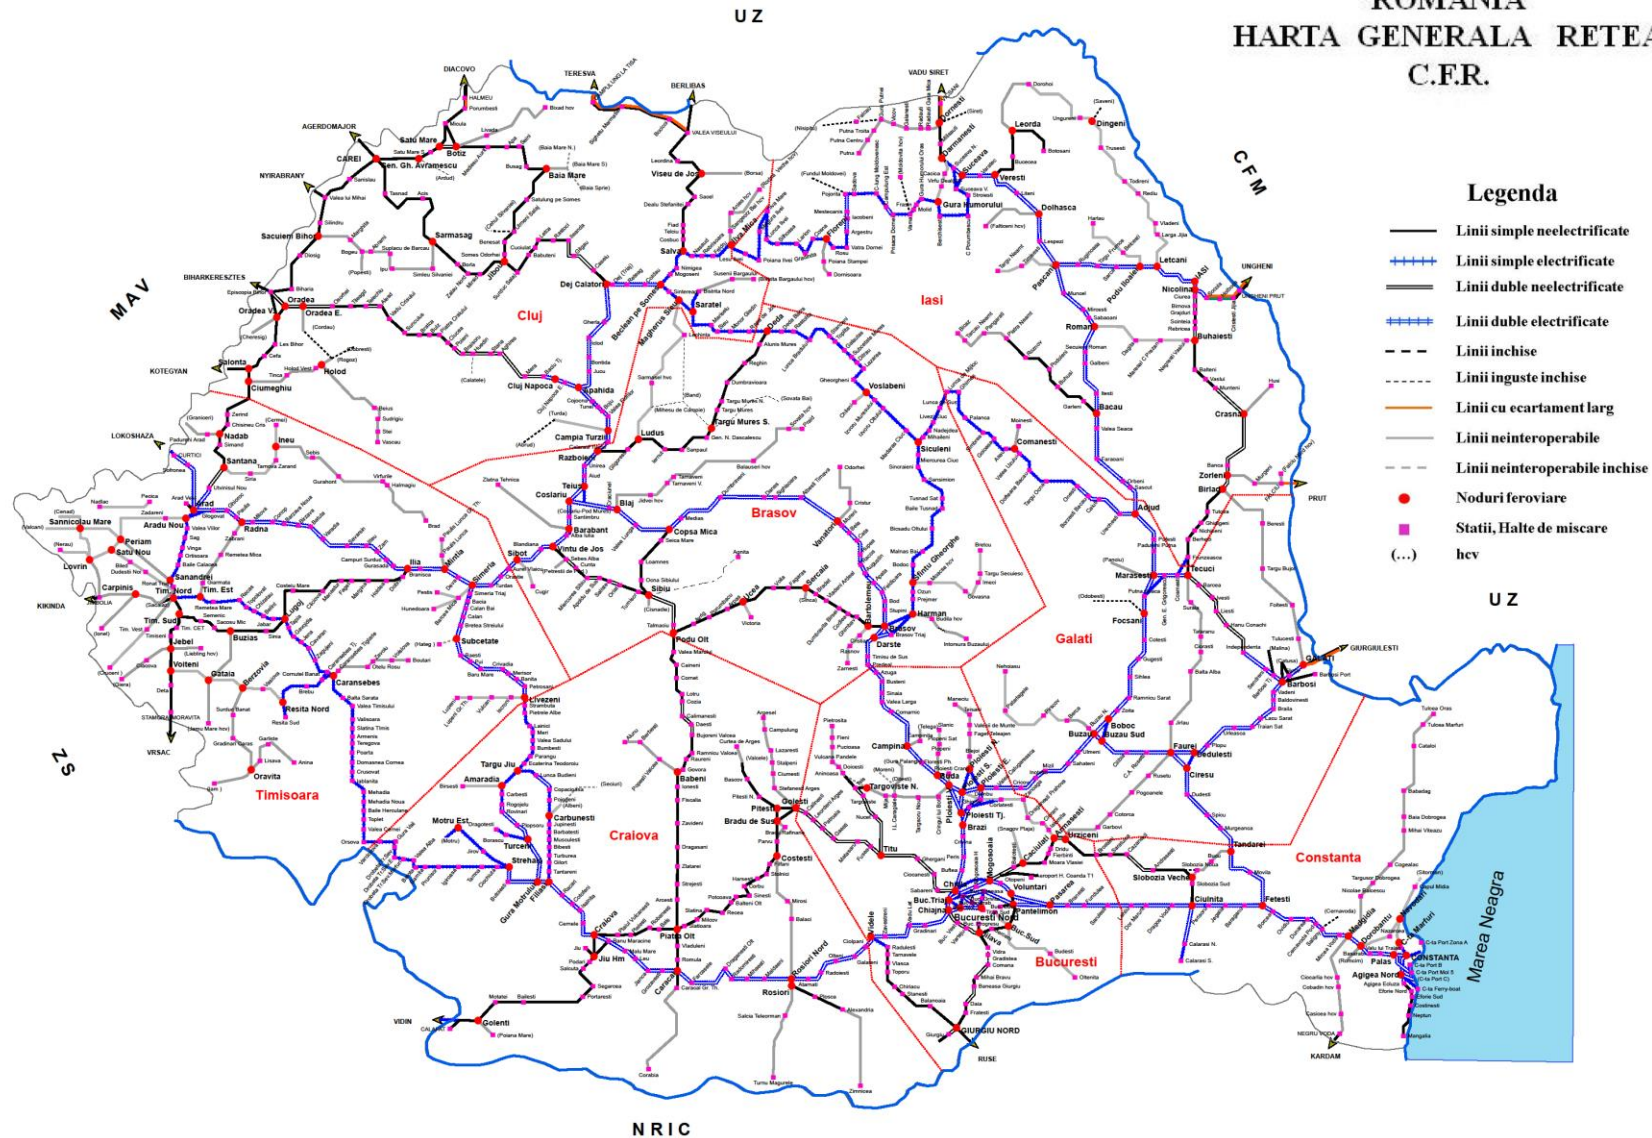

*DOCUMENTUL DE REFERINȚĂ AL REȚELEI CFR - 2023*

**ANEXA 1.a**      **HARTA GENERALĂ A REȚELEI CFR**

**Valabilitate:** 11.12.2022 – 09.12.2023

**Versiune:** 12.0.1

**Actualizare:** 09.03.2022

COMPANIA NAȚIONALĂ DE CAI FERATE CFR SA

# ROMANIA HARTA GENERALA RETEA C.F.R.

## Legenda

- Linii simple neelectrificate
- ++++ Linii simple electrificate
- Linii duble neelectrificate
- ++++ Linii duble electrificate
- - - Linii inchise
- - - Linii inguste inchise
- Linii cu ecartament larg
- Linii neinteroperabile
- - - Linii neinteroperabile inchise
- Noduri feroviare
- Statii, Halte de miscare
- (...) hcv