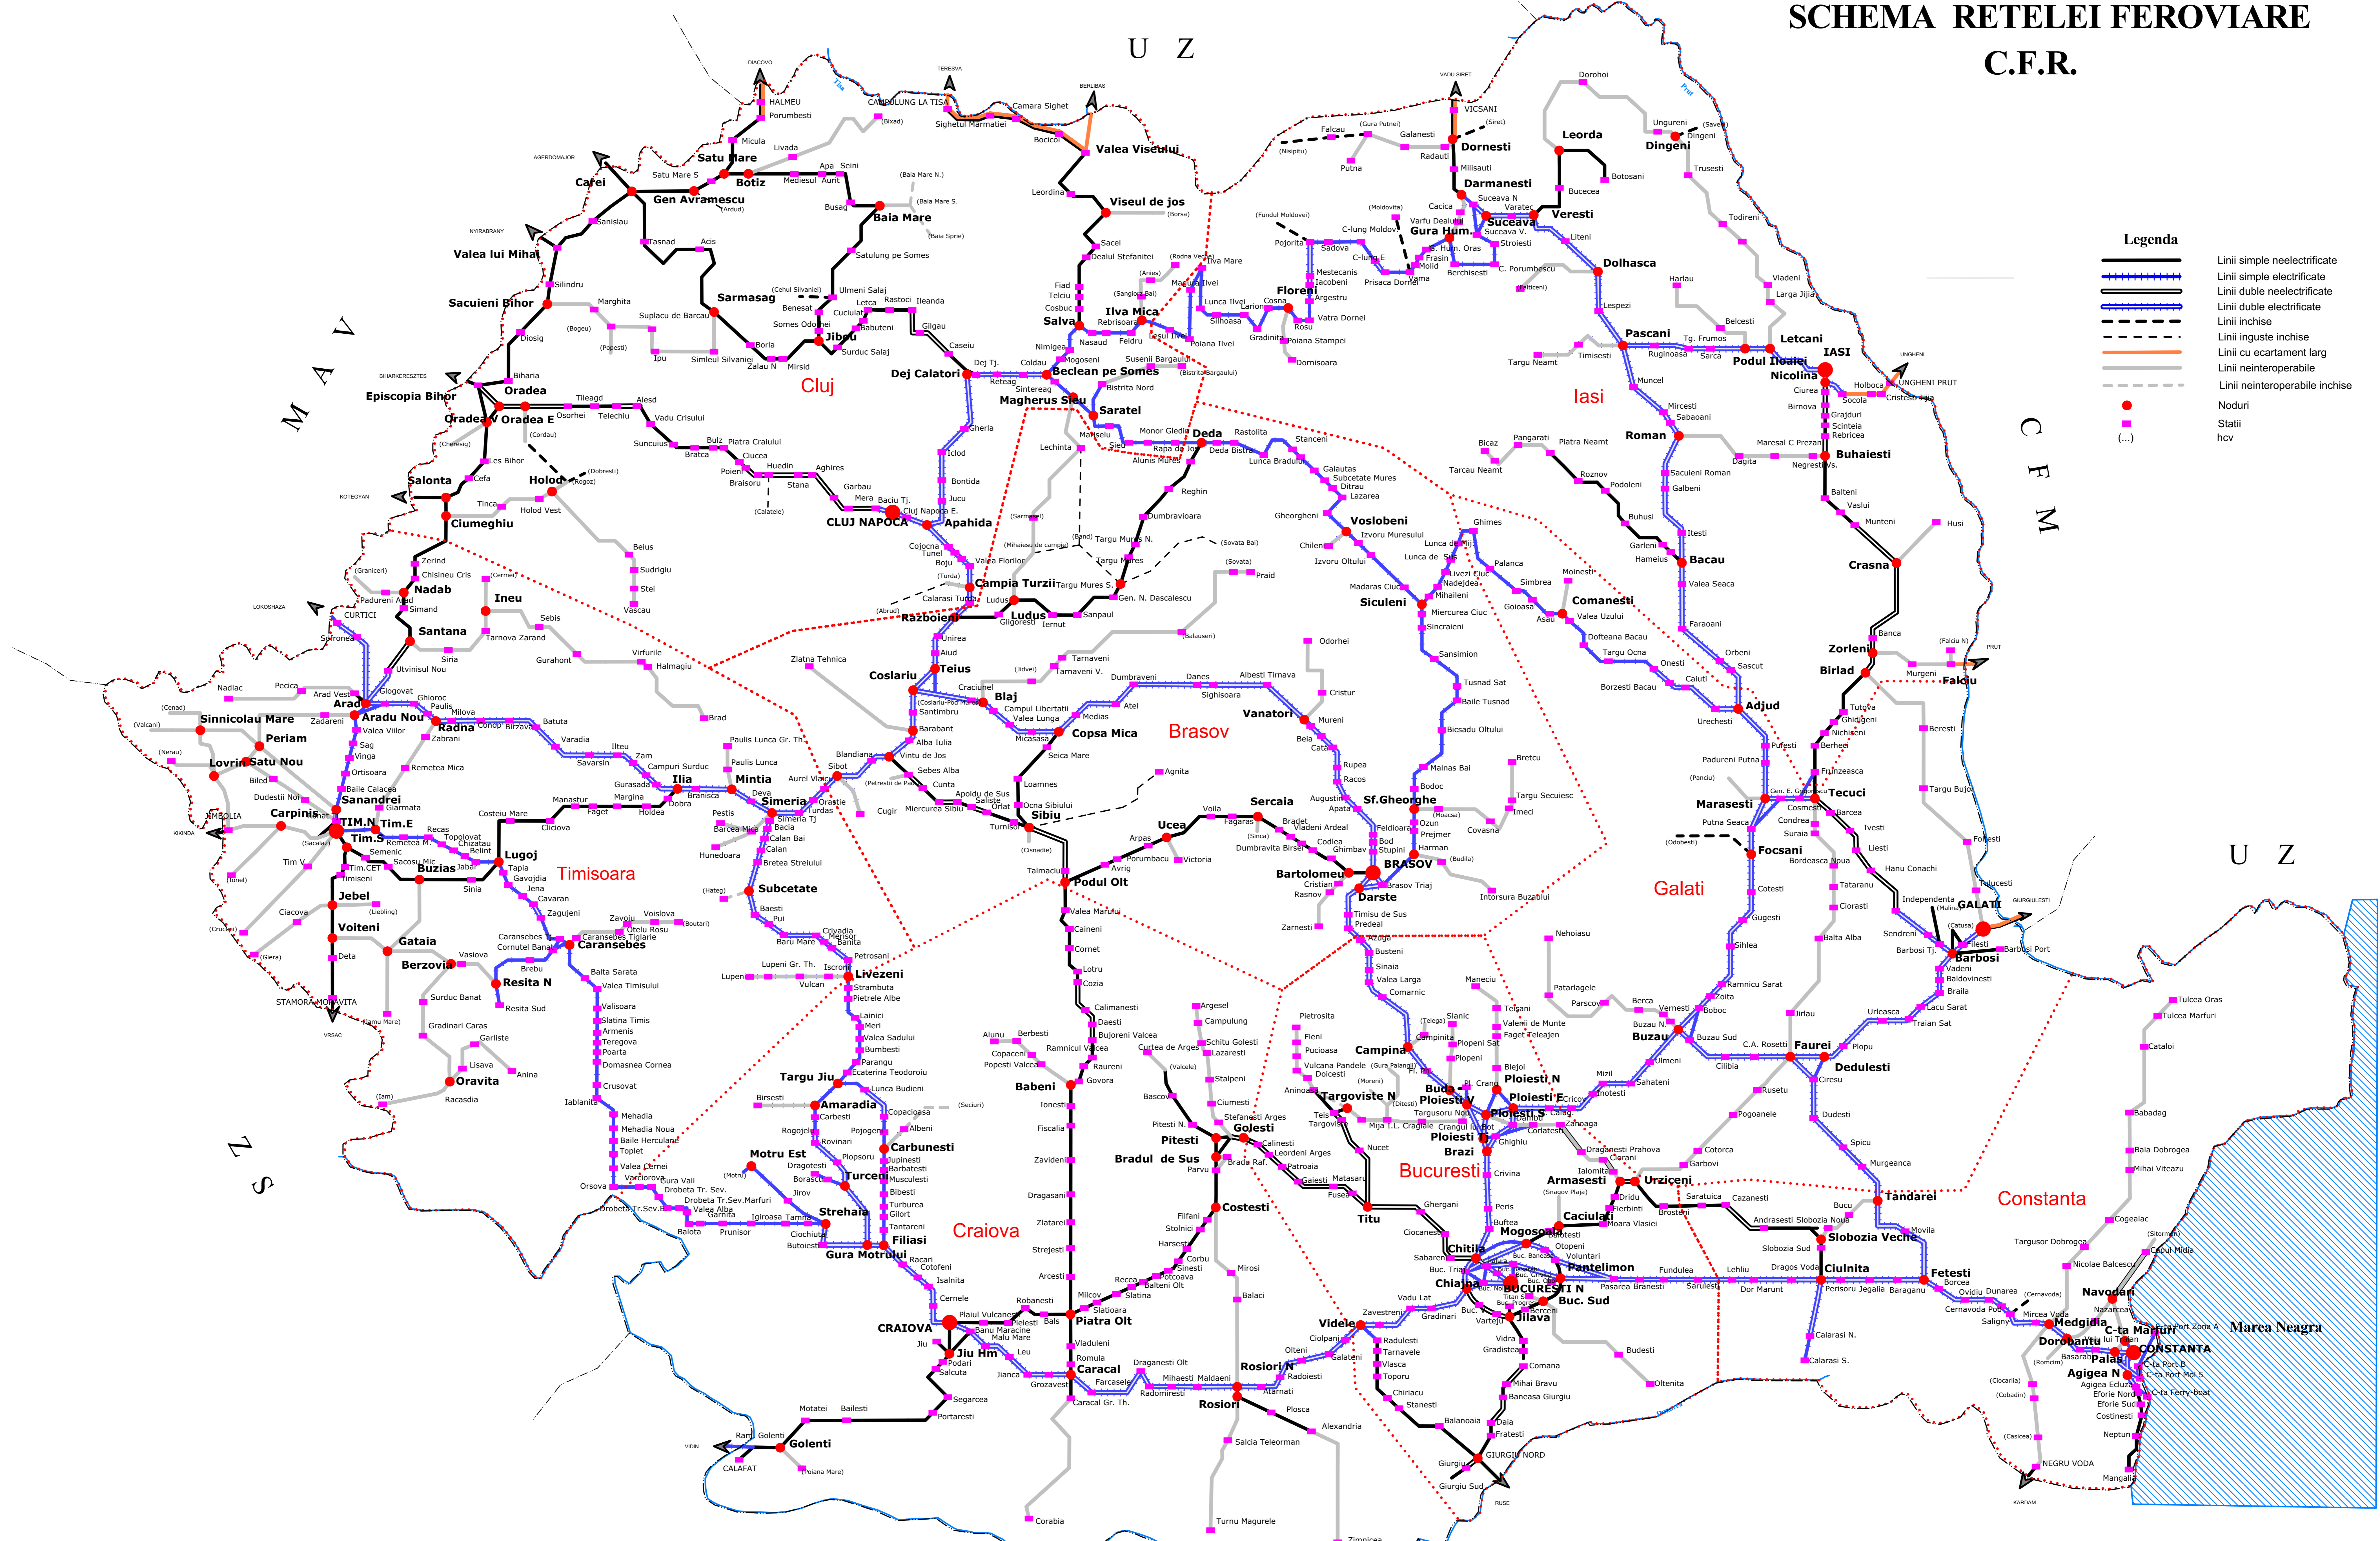

# ROMANIA

## SCHEMA RETELEI FERROVIARE

### C.F.R.

- Legenda**
- Linii simple neelectrificate
  - Linii simple electrificate
  - Linii duble neelectrificate
  - Linii duble electrificate
  - - - Linii inchise
  - · · Linii inguste inchise
  - Linii cu ecartament larg
  - Linii neinteroperabile
  - - - Linii neinteroperabile inchise
  - Noduri
  - (...) Statii
  - hcv