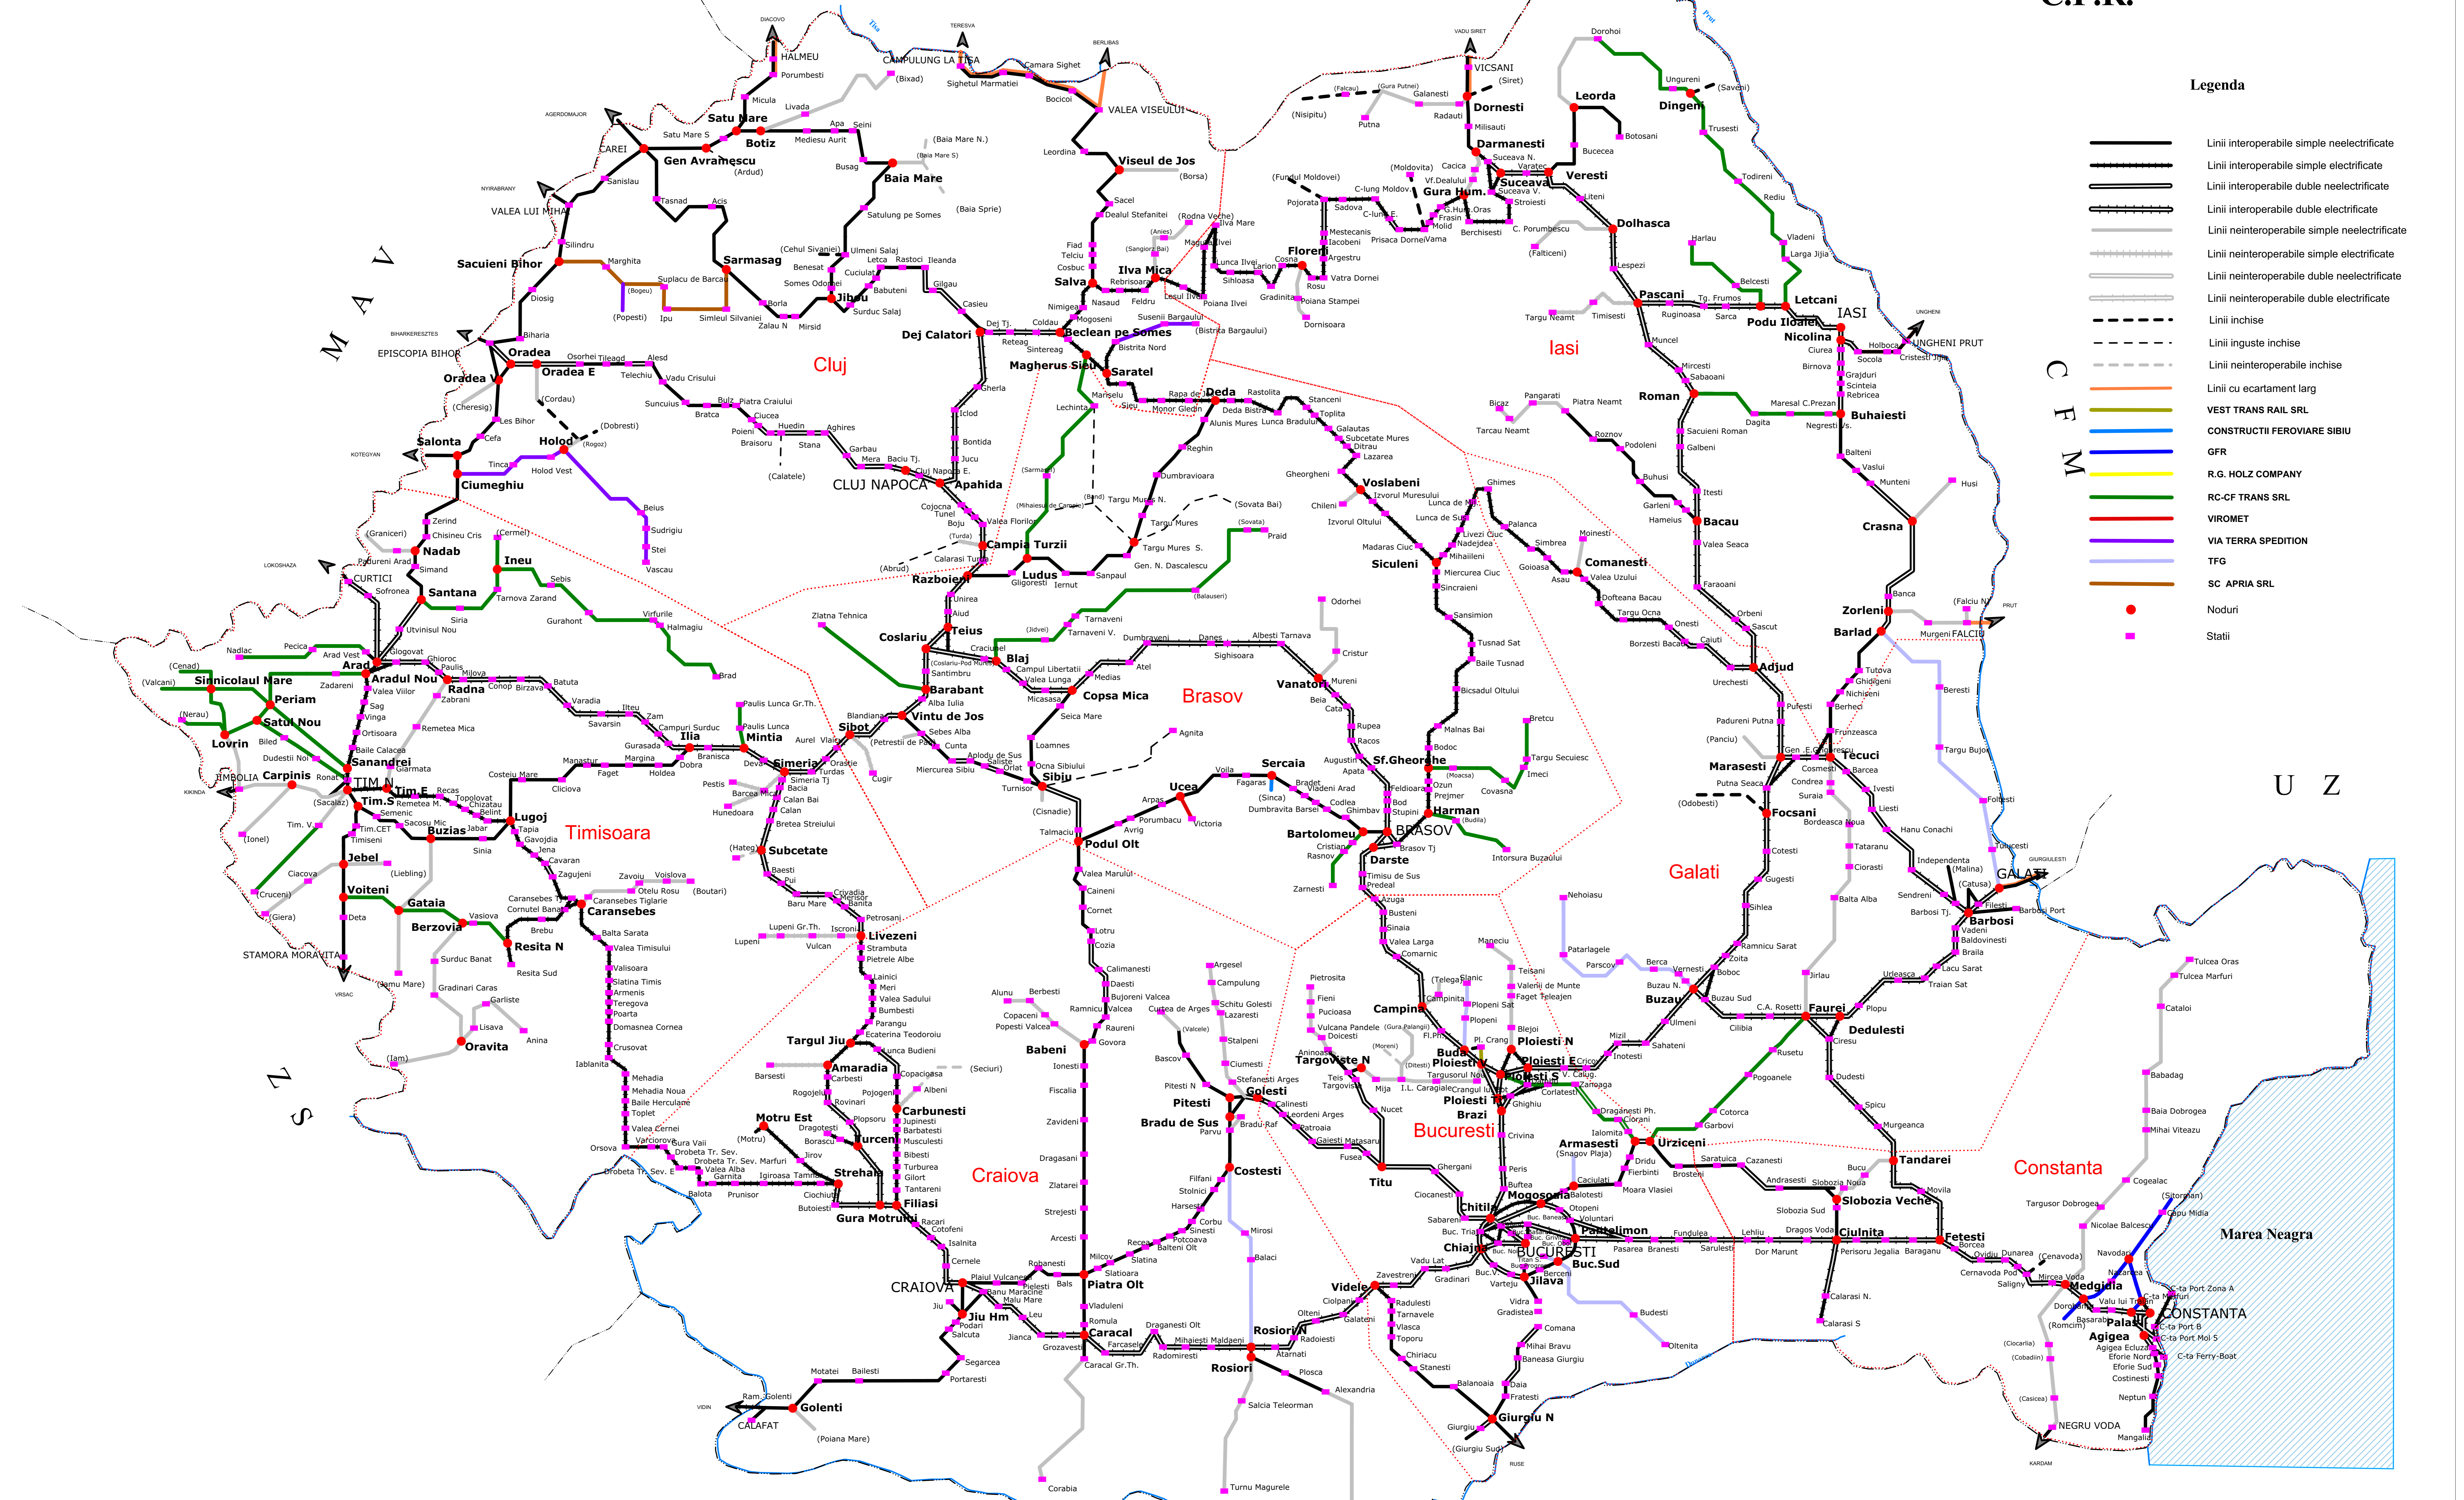

ROMANIA

SCHEMA RETELEI FERROVIARE

C.F.R.

Legenda

- Linii interoperabile simple neelectrificate
- Linii interoperabile simple electrificate
- Linii interoperabile duble neelectrificate
- Linii interoperabile duble electrificate
- Linii neinteroperabile simple electrificate
- Linii neinteroperabile duble neelectrificate
- Linii neinteroperabile duble electrificate
- Linii inchise
- Linii inguste inchise
- Linii neinteroperabile inchise
- Linii cu ecartament larg
- VEST TRANS RAIL SRL
- CONSTRUCTII FERROVIARE SIBIU
- GFR
- R.G. HOLZ COMPANY
- RC-CF TRANS SRL
- VIOMET
- VIA TERRA SPEDITION
- TFG
- SC APRIA SRL
- Noduri
- Statii