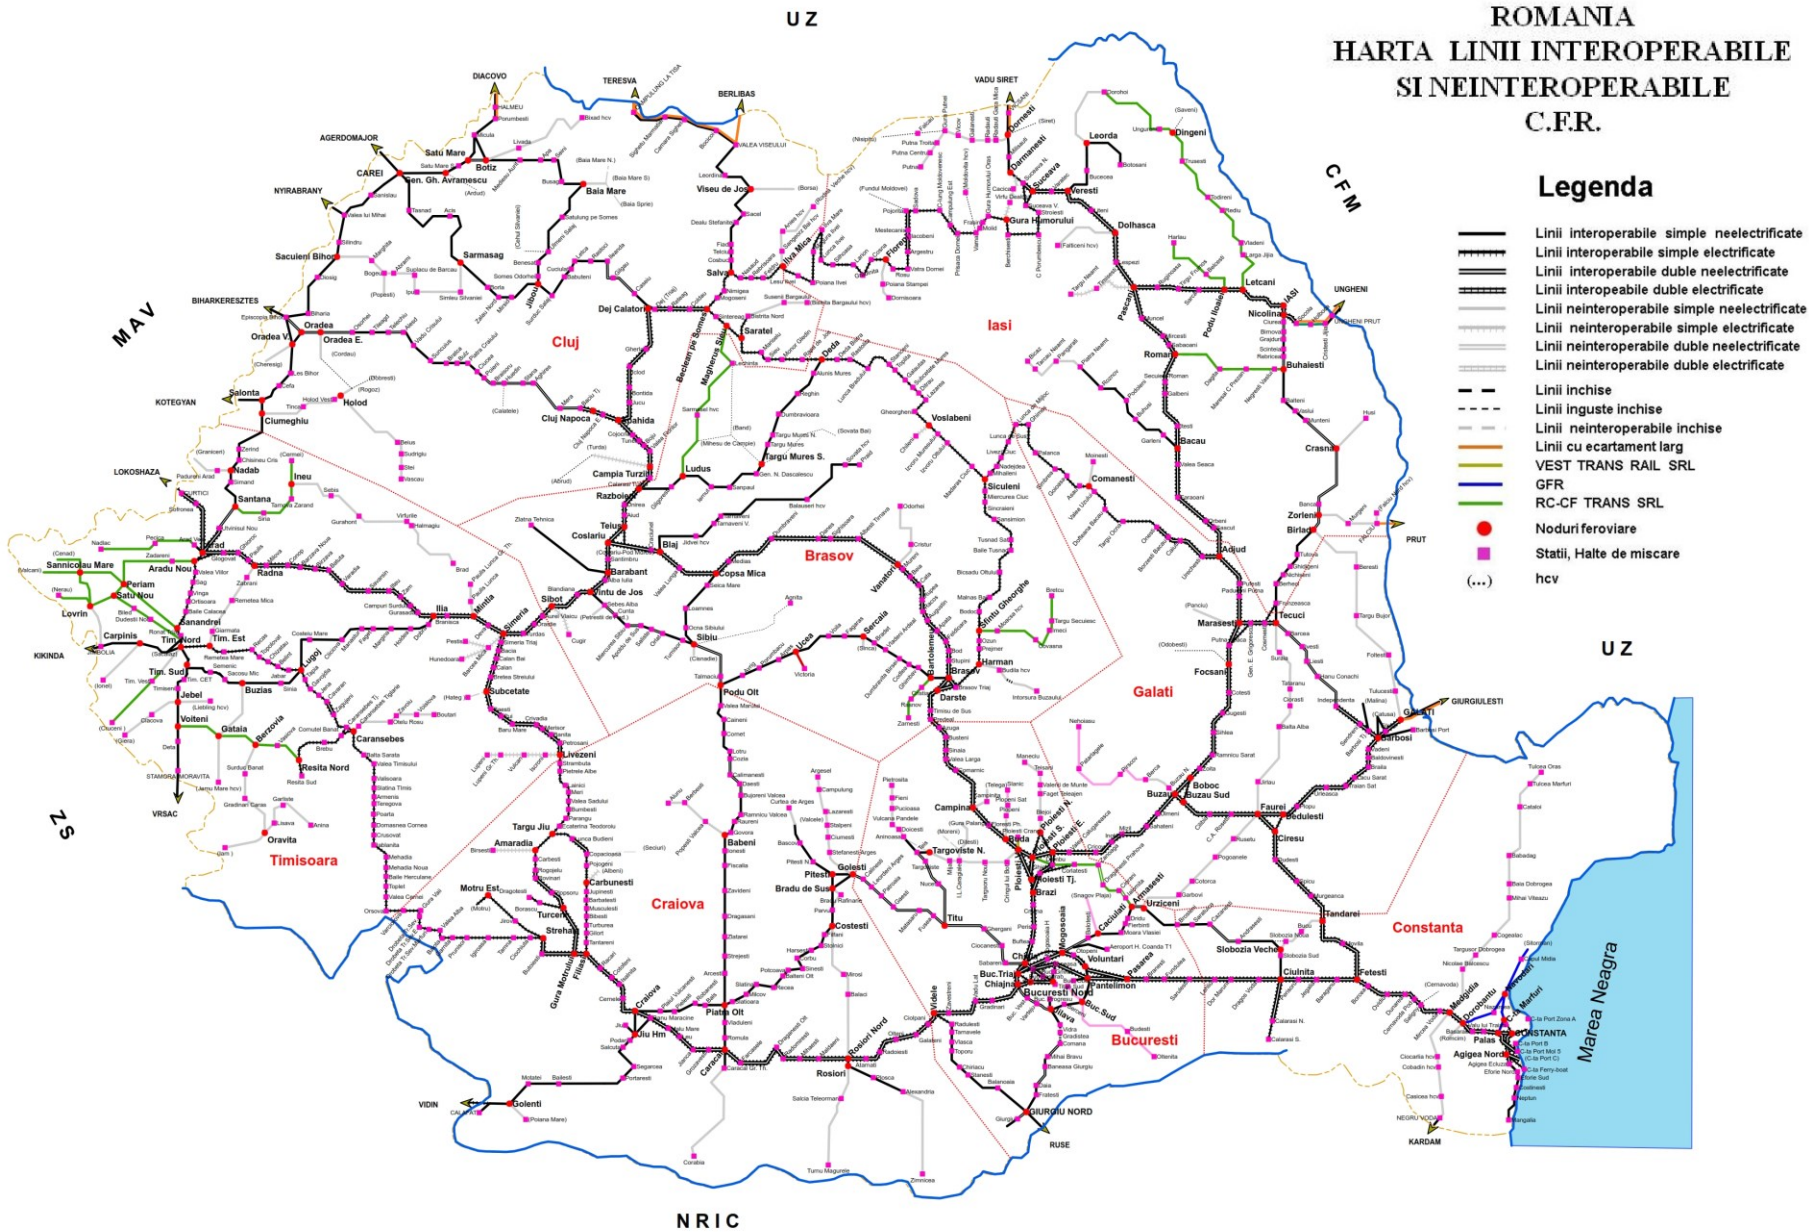

DOCUMENTUL DE REFERINȚĂ AL REȚELEI CFR - 2021

ANEXA 1.b **HARTA LINII INTEROPERABILE ȘI NEINTEROPERABILE**

Valabilitate: 13.12.2020 – 11.12.2021

Versiune: 10.4

Actualizare: 15.09.2021

COMPANIA NAȚIONALĂ DE CAI FERATE CFR SA

ROMANIA HARTA LINII INTEROPERABILE SI NEINTEROPERABILE C.F.R.

Legenda

- Linii interoperabile simple neelectrificate
- Linii interoperabile simple electrificate
- Linii interoperabile duble neelectrificate
- Linii interoperabile duble electrificate
- Linii neinteroperabile simple neelectrificate
- Linii neinteroperabile simple electrificate
- Linii neinteroperabile duble neelectrificate
- Linii neinteroperabile duble electrificate
- - - Linii inchise
- - - Linii inguste inchise
- - - Linii neinteroperabile inchise
- Linii cu ecartament larg
- VEST TRANS RAIL SRL
- GFR
- RC-CF TRANS SRL
- Noduri feroviare
- Stati, Halte de miscare
- (...) hcv