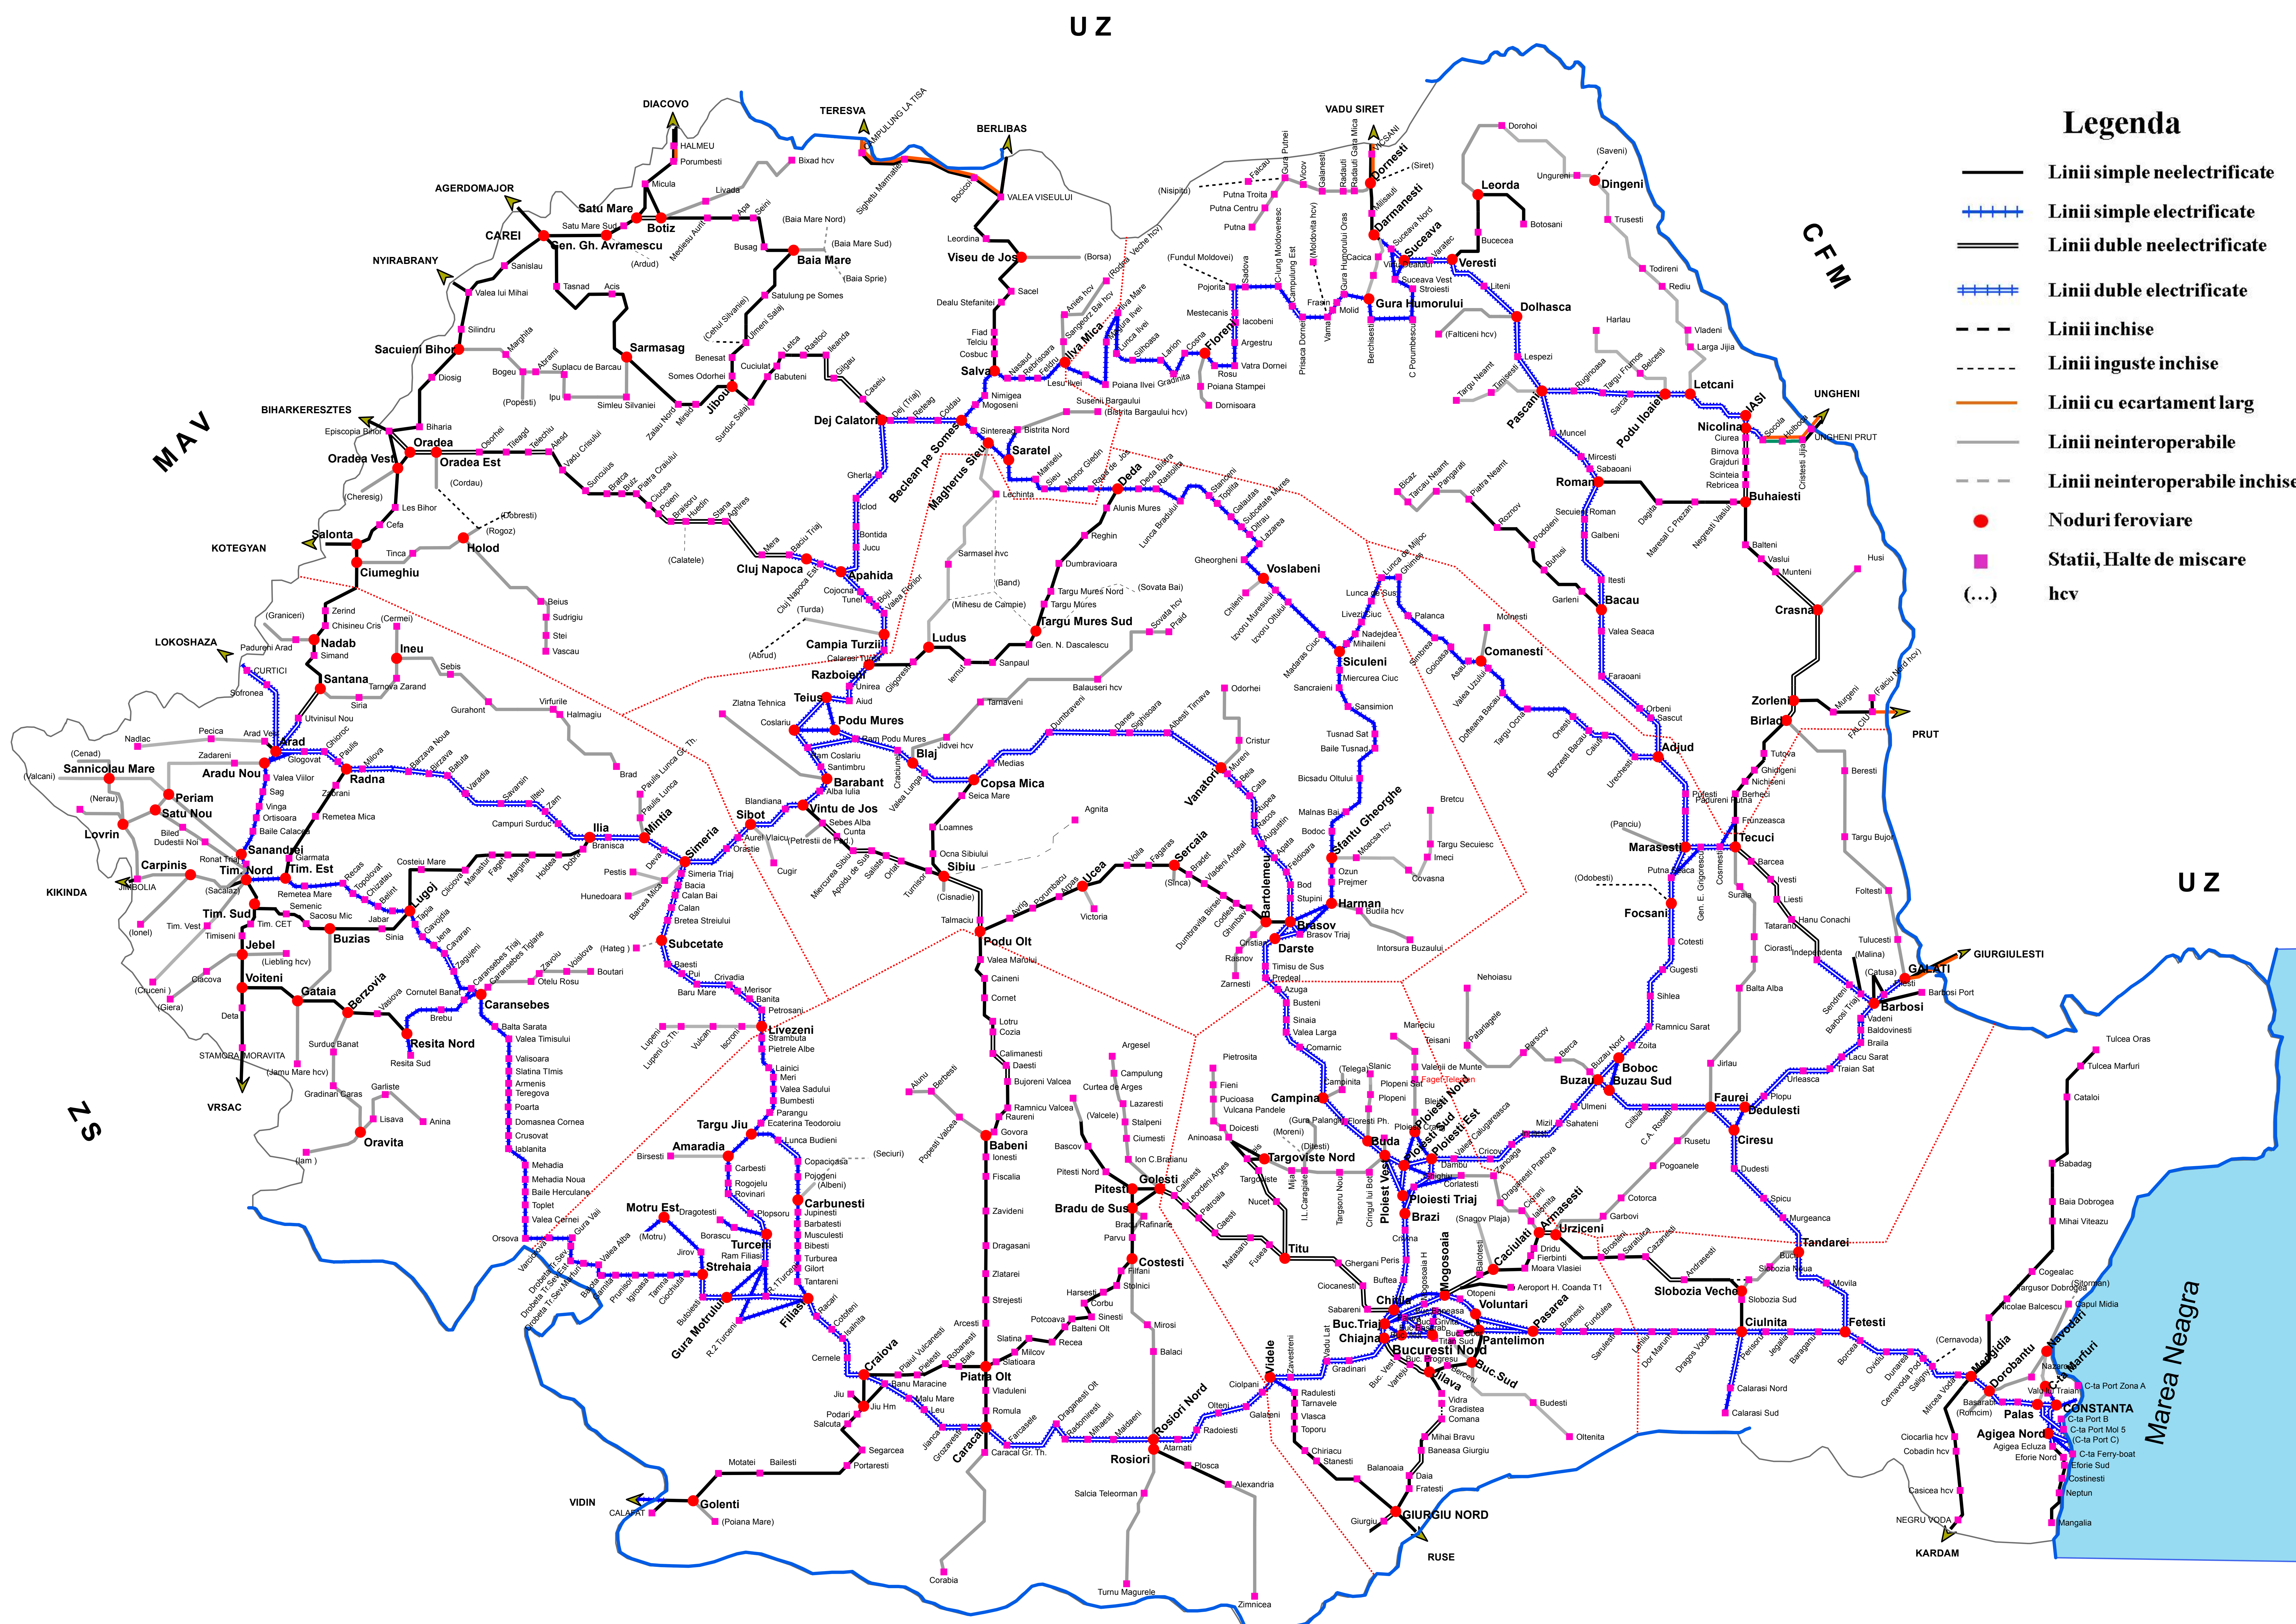

Anexa 2.a - Harta generală rețea CFR 2025 v.14.0.0

Legenda

- Linii simple neelectrificate
- +—+— Linii simple electrificate
- +—+— Linii duble neelectrificate
- +—+— Linii duble electrificate
- - - Linii inchise
- - - Linii inguste inchise
- Linii cu ecartament larg
- Linii neinteroperabile
- - - Linii neinteroperabile inchise
- Noduri feroviare
- Statii, Halte de miscare
- (...) hcv