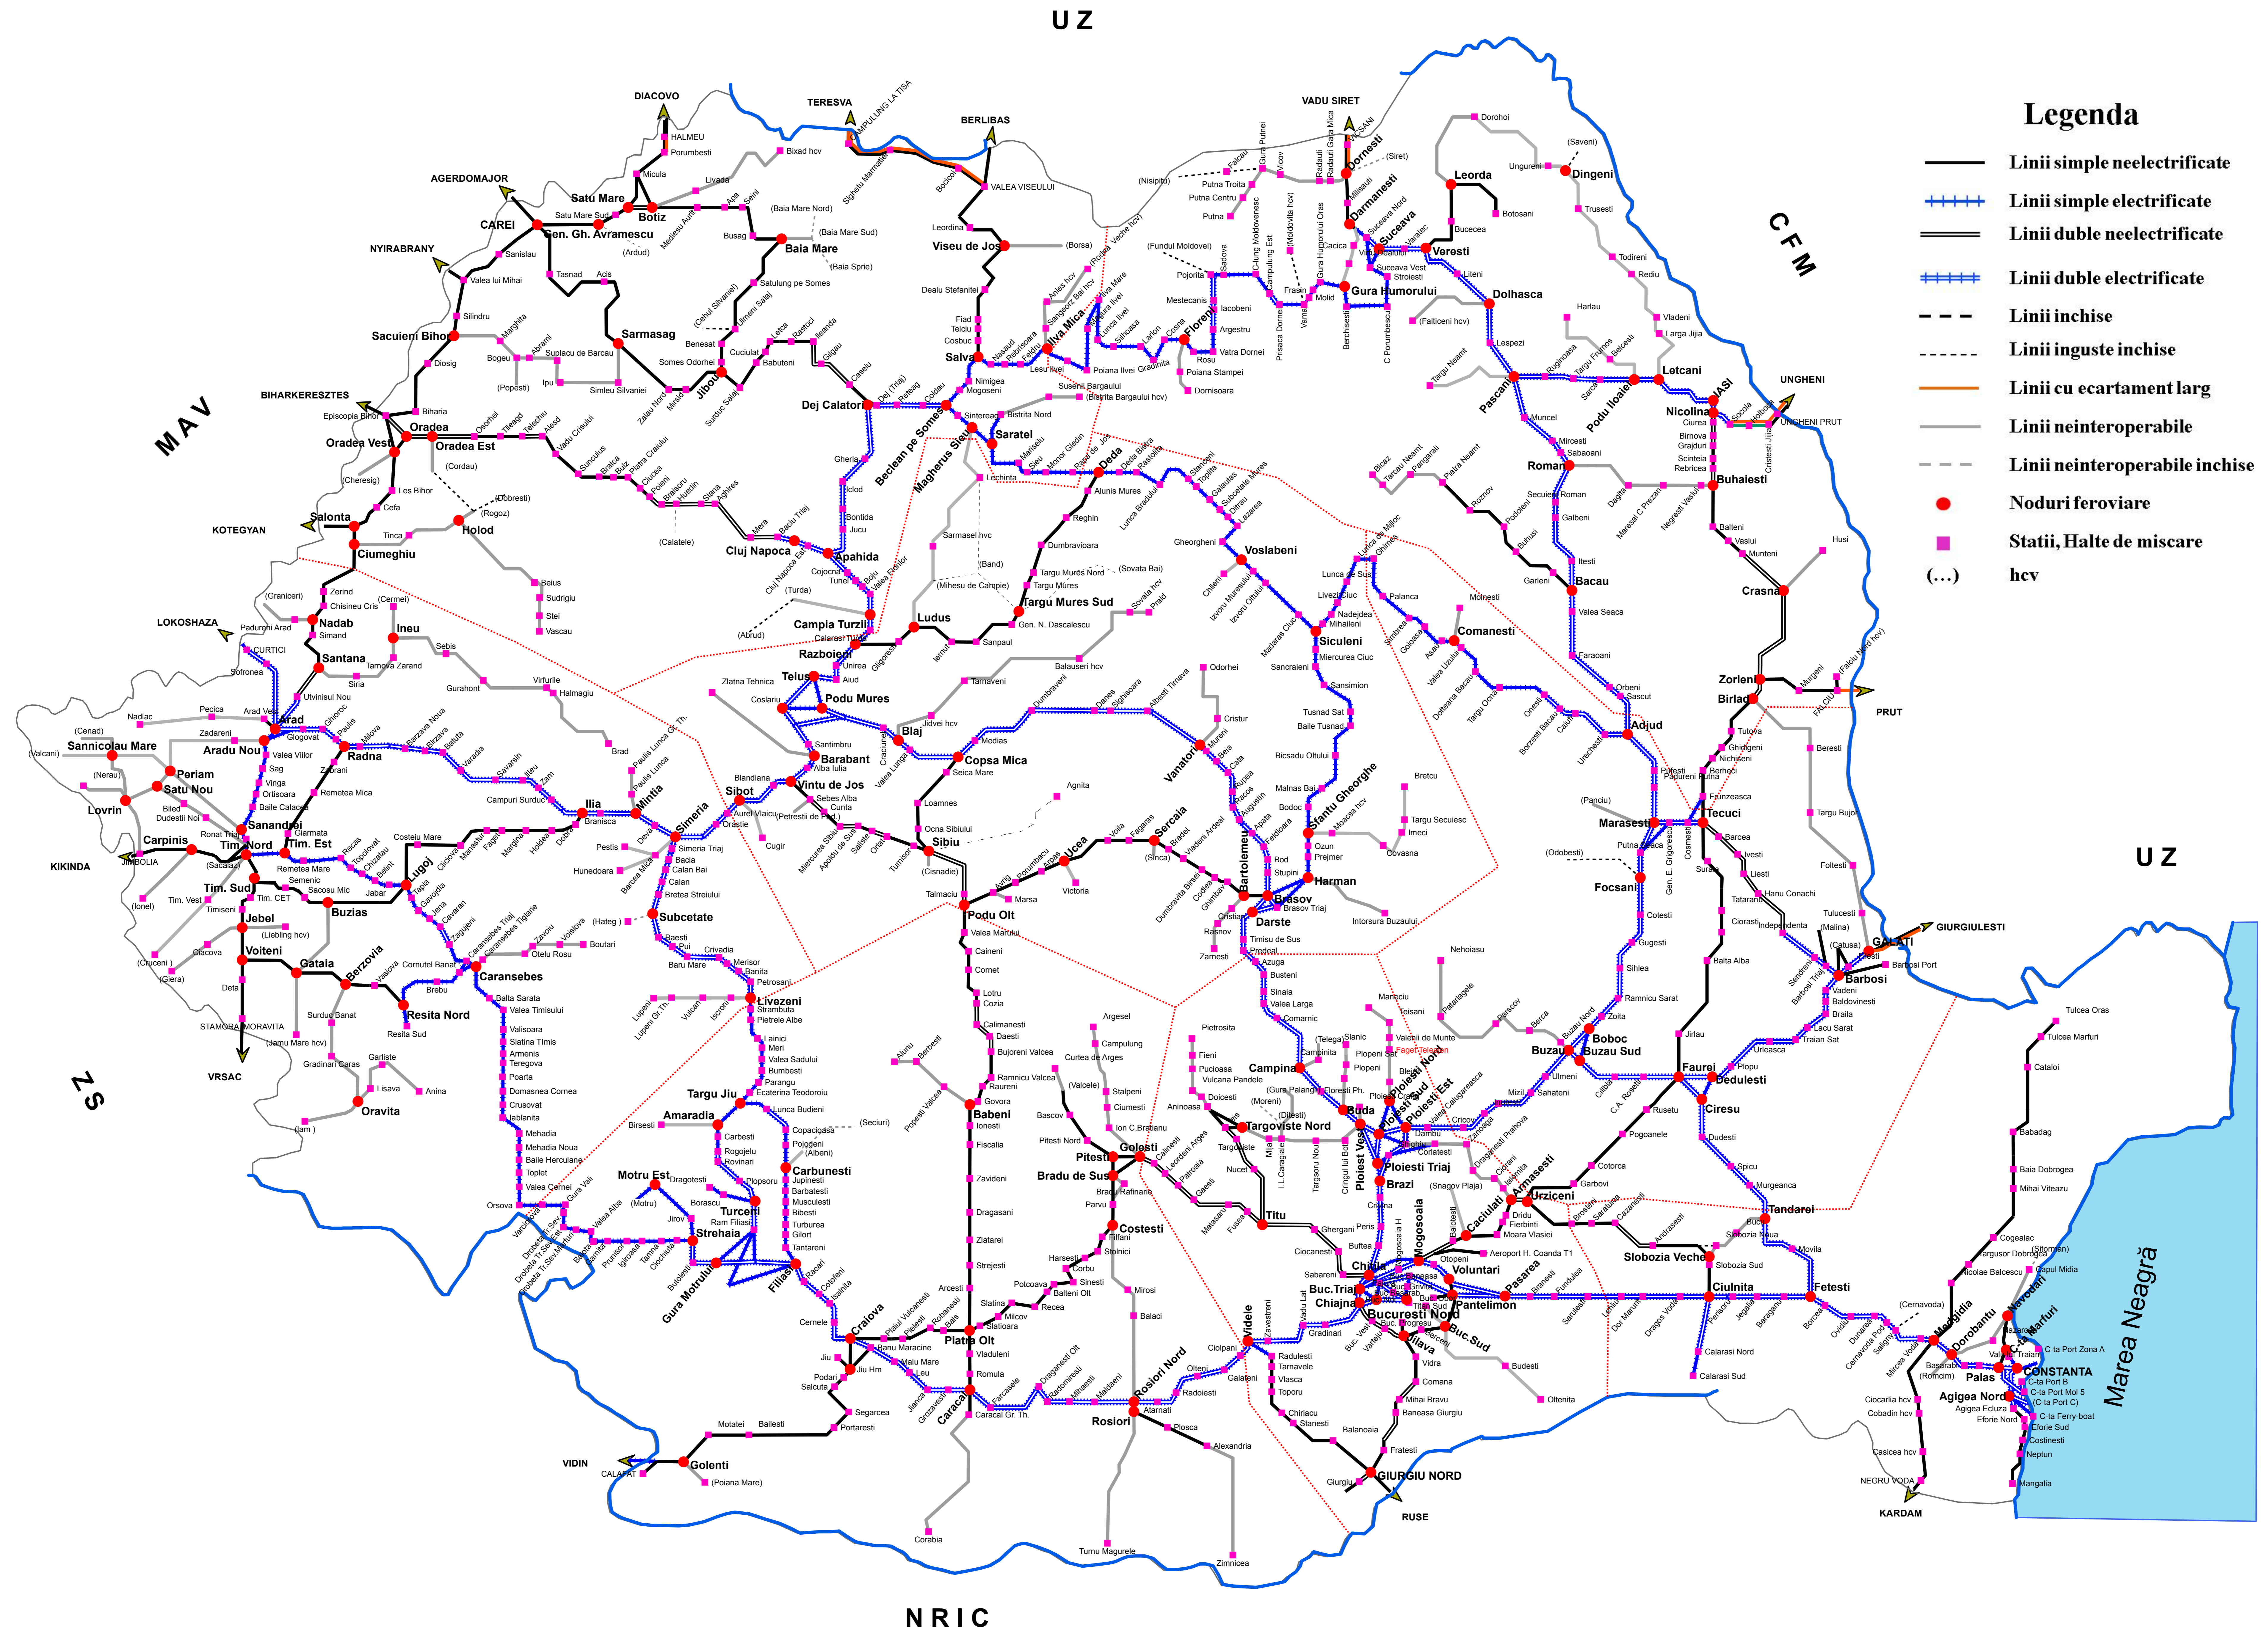

Anexa 2.a - Harta generală rețea CFR 2025 v.14.1.0

Legenda

- Linii simple neelectrificate
- Linii simple electrificate
- Linii duble neelectrificate
- Linii duble electrificate
- Linii închise
- Linii înguste închise
- Linii cu ecartament larg
- Linii neinteroperabile
- Linii neinteroperabile închise
- Noduri feroviare
- Stații, Halte de miscare
- hcv