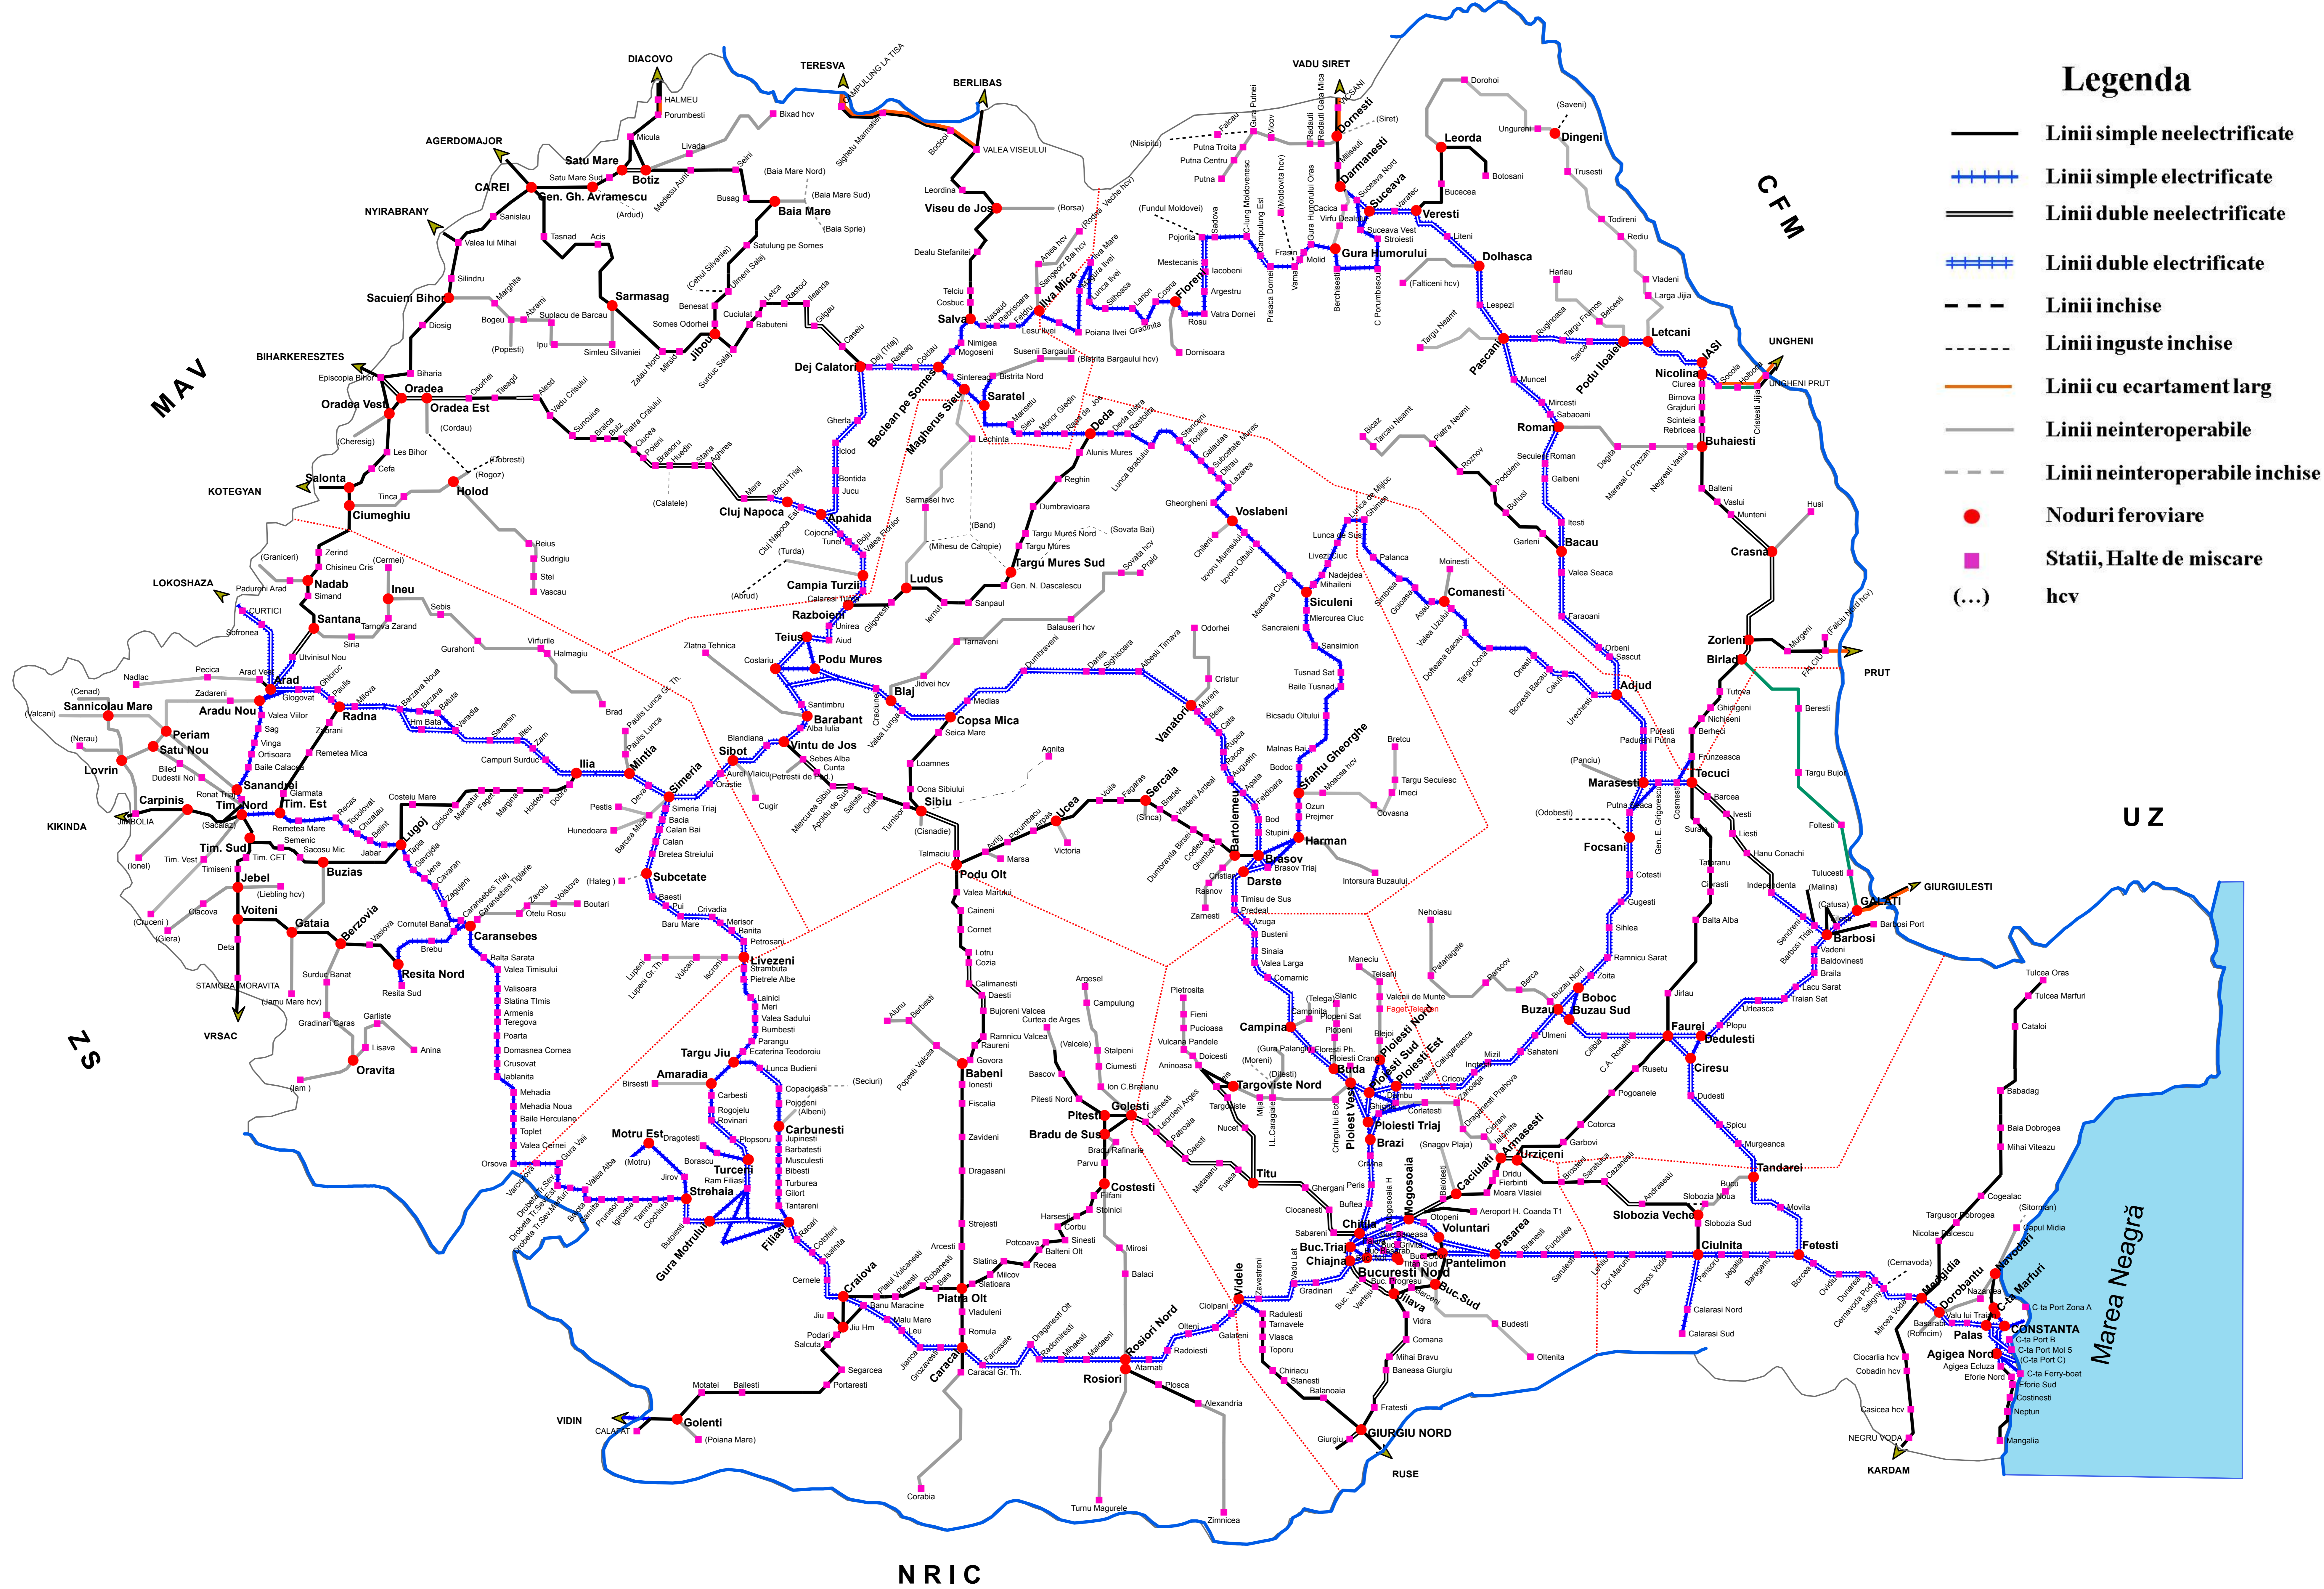

Anexa 2.a - Harta generală rețea CFR 2027 v.16.0.0

UZ

Legenda

- Linii simple neelectrificate
- Linii simple electrificate
- Linii duble neelectrificate
- Linii duble electrificate
- Linii închise
- Linii înguste închise
- Linii cu ecartament larg
- Linii neinteroperabile
- Linii neinteroperabile închise
- Noduri feroviare
- Stații, Halte de miscare
- hcv

UZ

Marea Neagră

NRIC