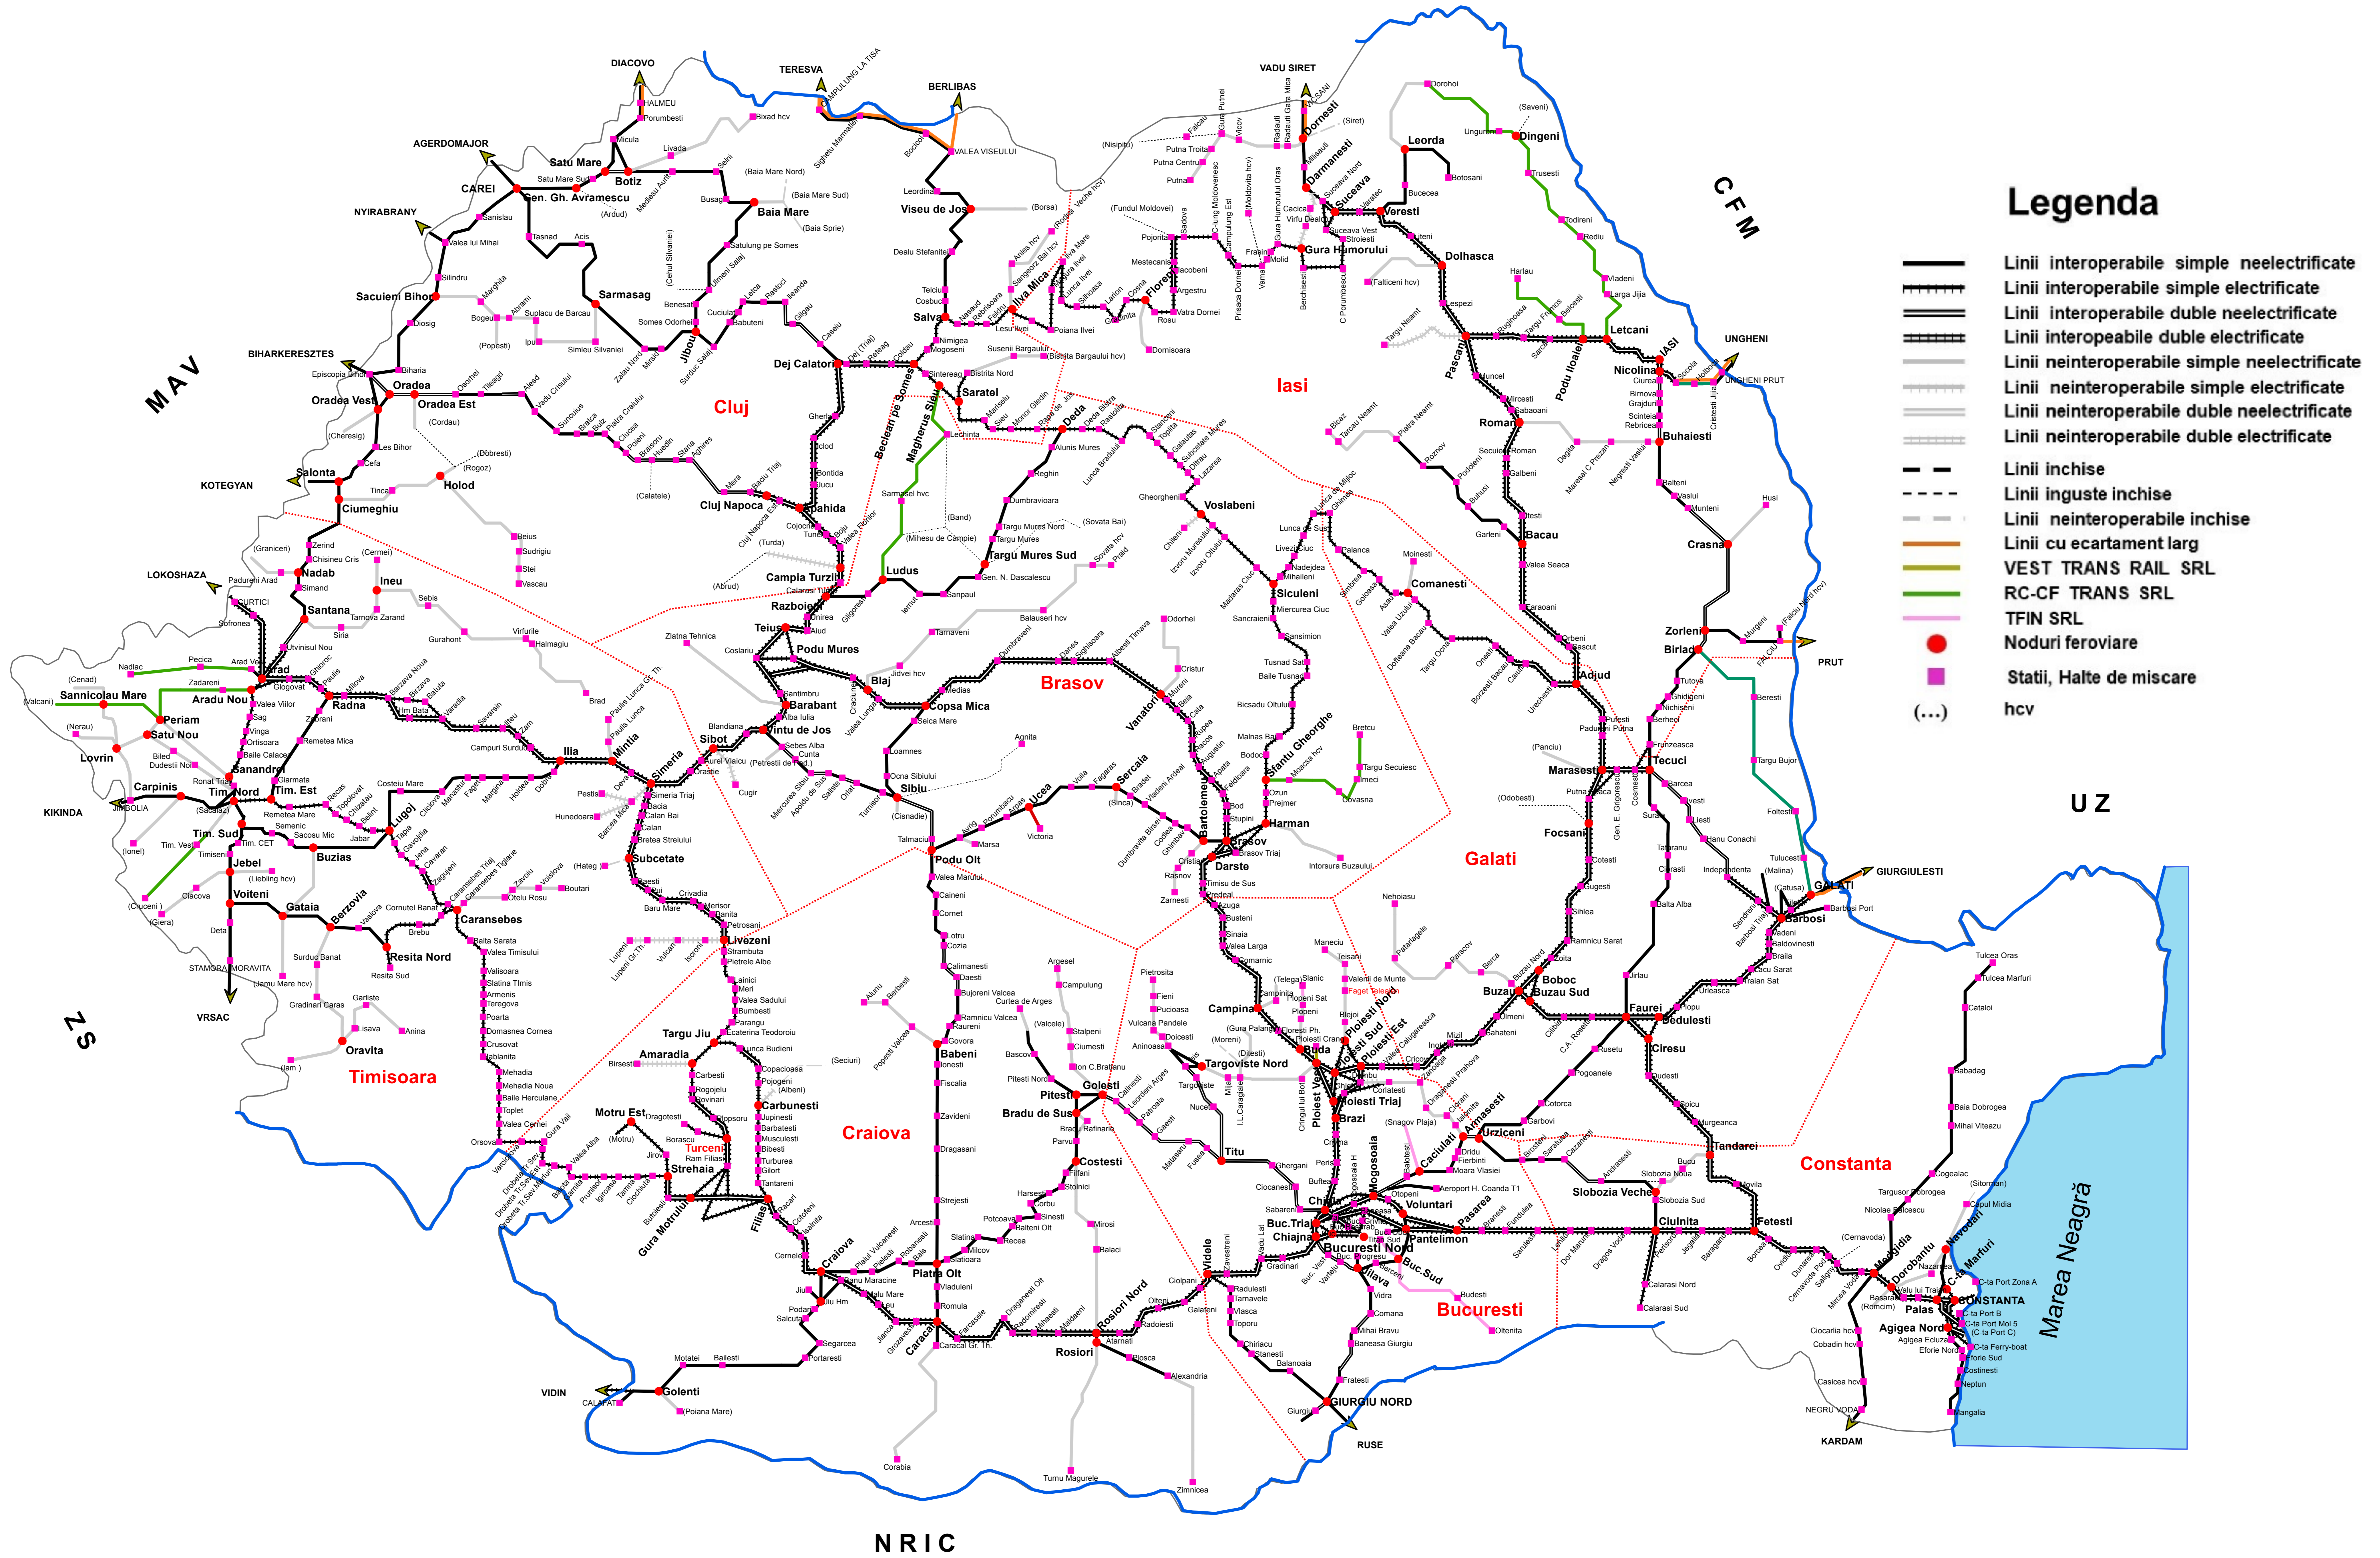

Anexa 2.b - Harta linii interoperabile și neinteroperabile CFR 2027 v.16.0.0

UZ

Legenda

- Linii interoperabile simple neelectrificate
- Linii interoperabile simple electrificate
- Linii interoperabile duble neelectrificate
- Linii interoperabile duble electrificate
- Linii neinteroperabile simple neelectrificate
- Linii neinteroperabile simple electrificate
- Linii neinteroperabile duble neelectrificate
- Linii neinteroperabile duble electrificate
- Linii închise
- Linii înguste închise
- Linii neinteroperabile închise
- Linii cu ecartament larg
- VESTI TRANS RAIL SRL
- RC-CF TRANS SRL
- TFIN SRL
- Noduri feroviare
- Stații, Halte de miscare
- hcv