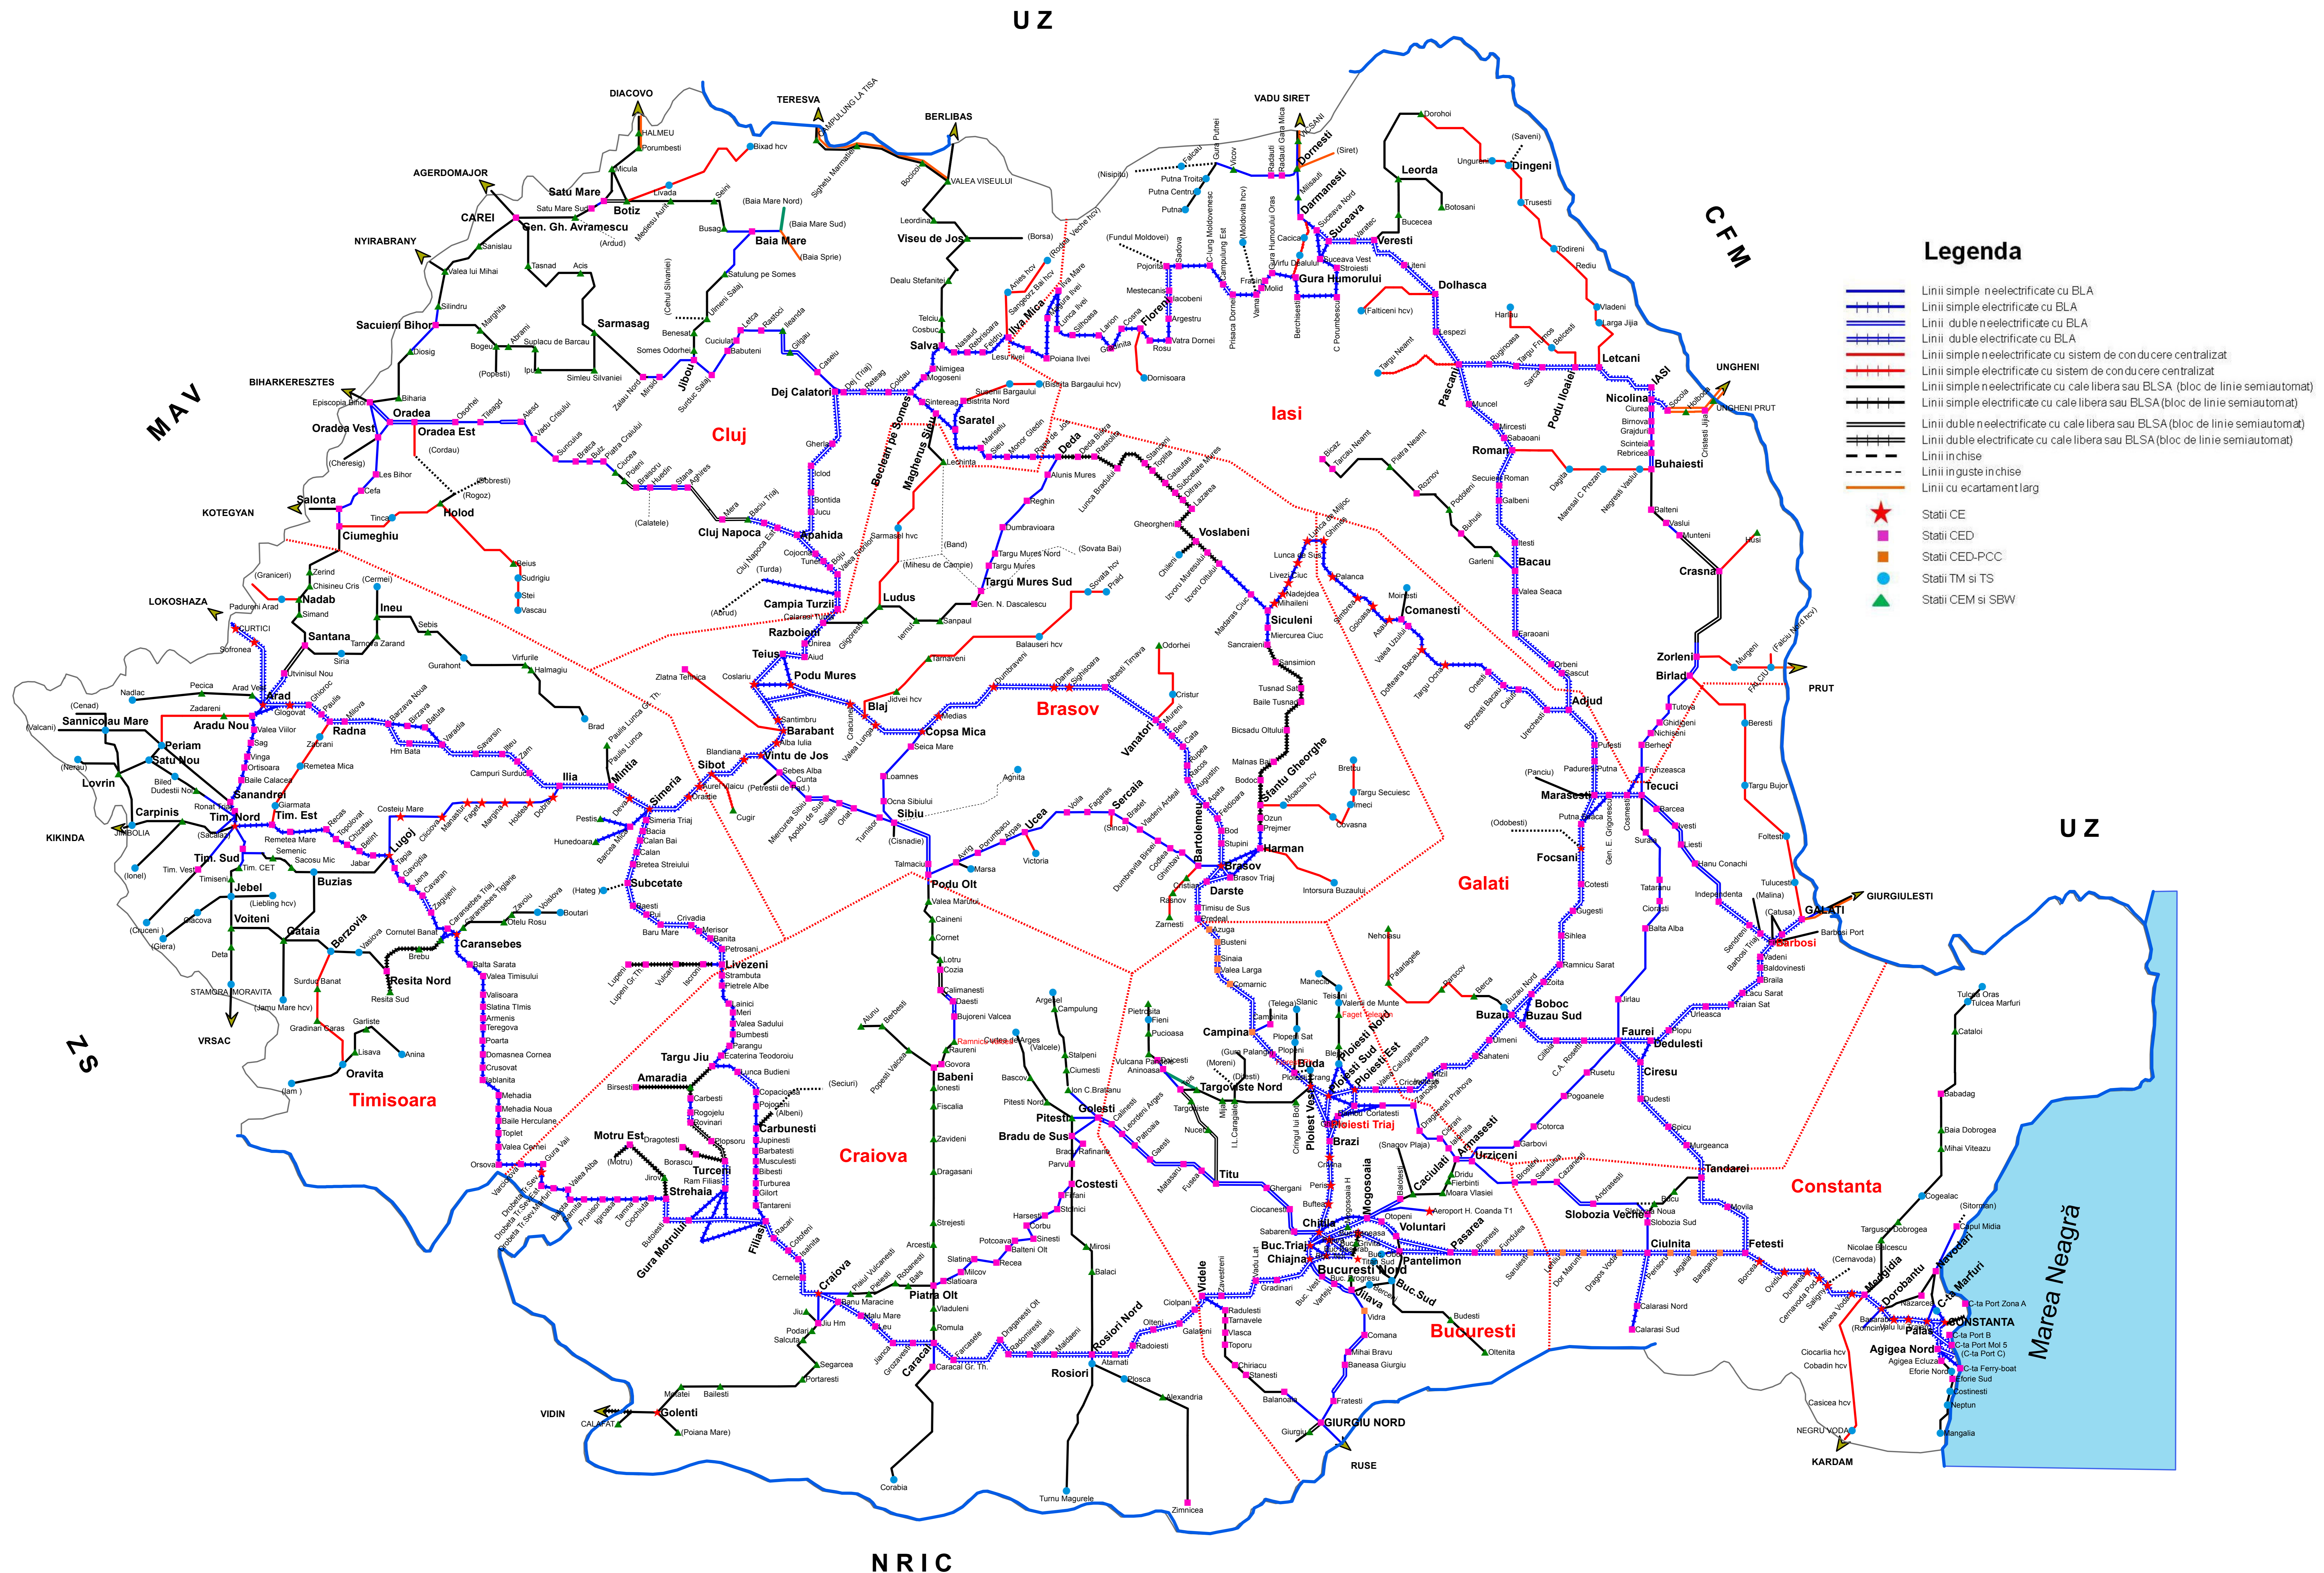

Anexa 2.c - Harta sisteme de circulație CFR 2027 v.16.0.0

Legenda

- Linii simple neelectrificate cu BLA
- Linii simple electrificate cu BLA
- Linii duble neelectrificate cu BLA
- Linii duble electrificate cu BLA
- Linii simple neelectrificate cu sistem de conducere centralizat
- Linii simple electrificate cu sistem de conducere centralizat
- Linii simple neelectrificate cu cale libera sau BLSA (bloc de linie semiautomat)
- Linii simple electrificate cu cale libera sau BLSA (bloc de linie semiautomat)
- Linii duble neelectrificate cu cale libera sau BLSA (bloc de linie semiautomat)
- Linii duble electrificate cu cale libera sau BLSA (bloc de linie semiautomat)
- Linii in chise
- Linii in guse in chise
- Linii cu ecartament larg
- Stati CE
- Stati CED
- Stati CED-PCC
- Stati TM si TS
- Stati CEM si SBW