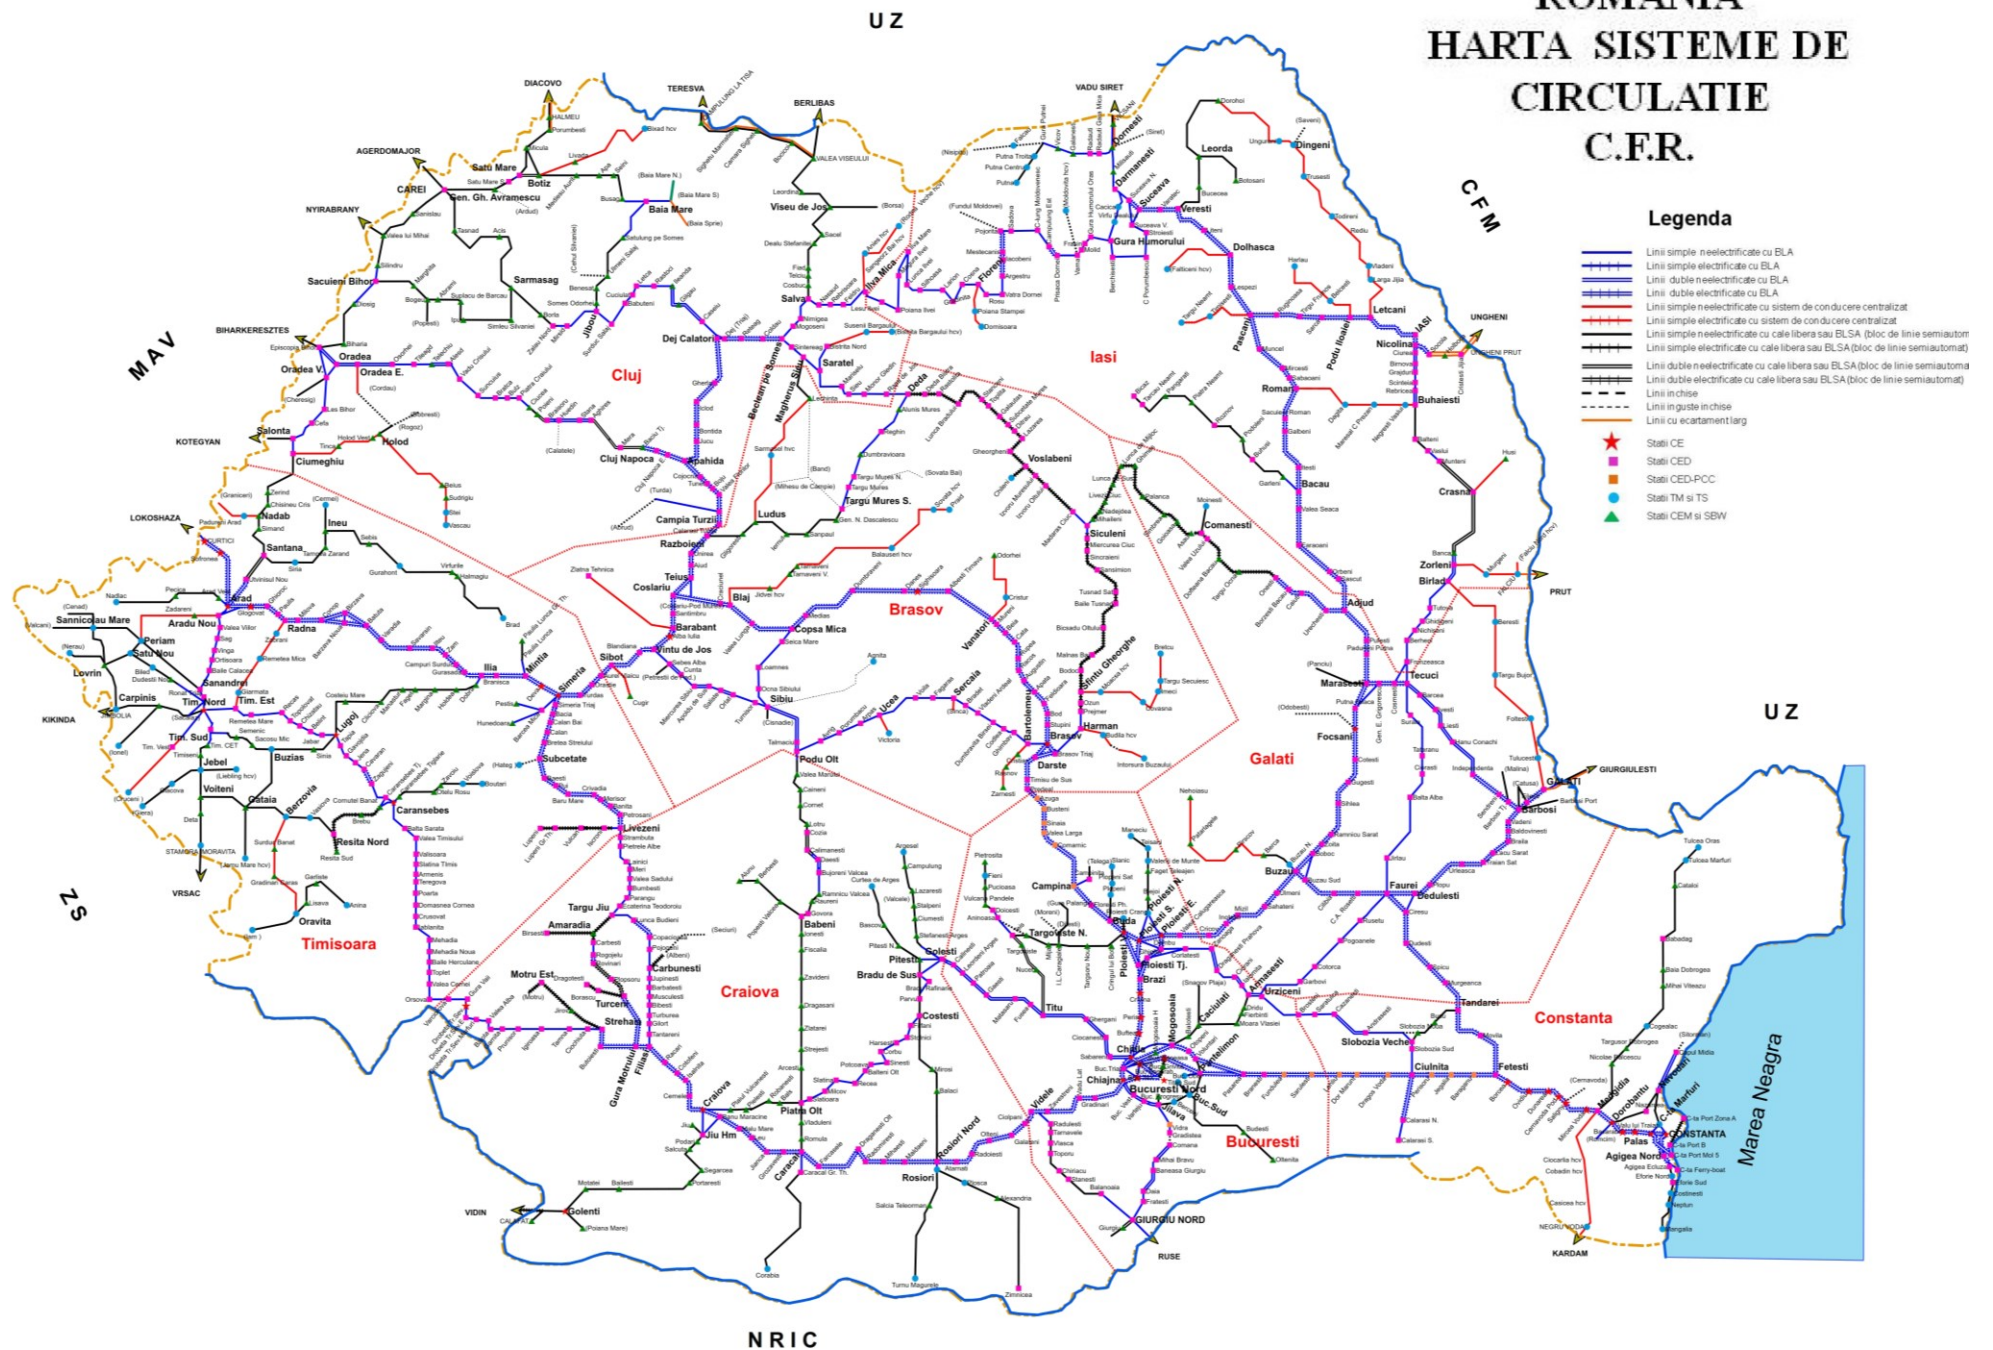

# ROMANIA HARTA SISTEMELOR DE CIRCULATIE C.F.R.

Instructiuni pentru vizualizare: Mărire imagine: tasta CTRL + scroll înainte (pe mouse)

Micșorare imagine: tasta CTRL + scroll înapoi (pe mouse)