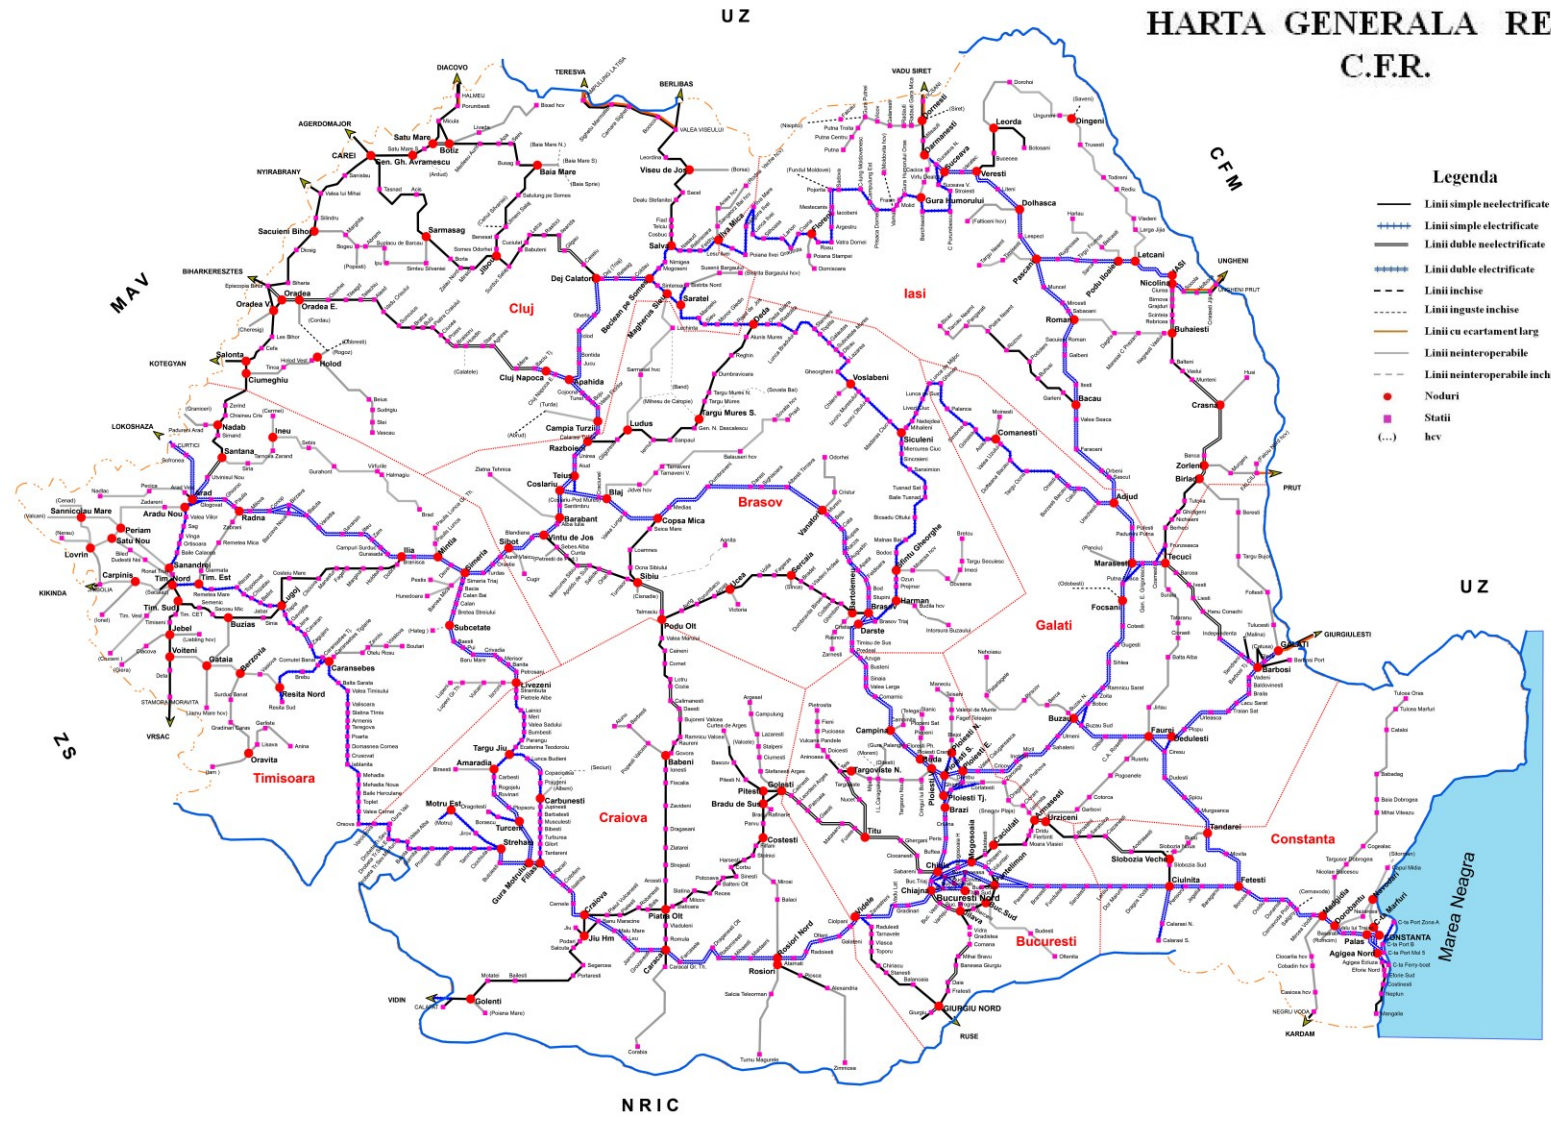

*DOCUMENTUL DE REFERINȚĂ AL REȚELEI CFR - 2020*

**ANEXA 1.a**      **HARTA GENERALĂ A REȚELEI CFR**

**Valabilitate:** 15.12.2019 – 12.12.2020

**Versiune:** 9.1

**Actualizare:** 14.10.2020

COMPANIA NAȚIONALĂ DE CAI FERATE CFR SA

# ROMANIA HARTA GENERALA RETEA C.F.R.

## Legenda

- Lini simple neelectrificate
- ++++ Lini simple electrificate
- — Lini duble neelectrificate
- ++++ Lini duble electrificate
- - - Lini inchise
- - - Lini inguste inchise
- Lini cu ecartament larg
- Lini neinteroperabile
- - - Lini neinteroperabile inchise
- Noduri
- Statii
- (...) hcv