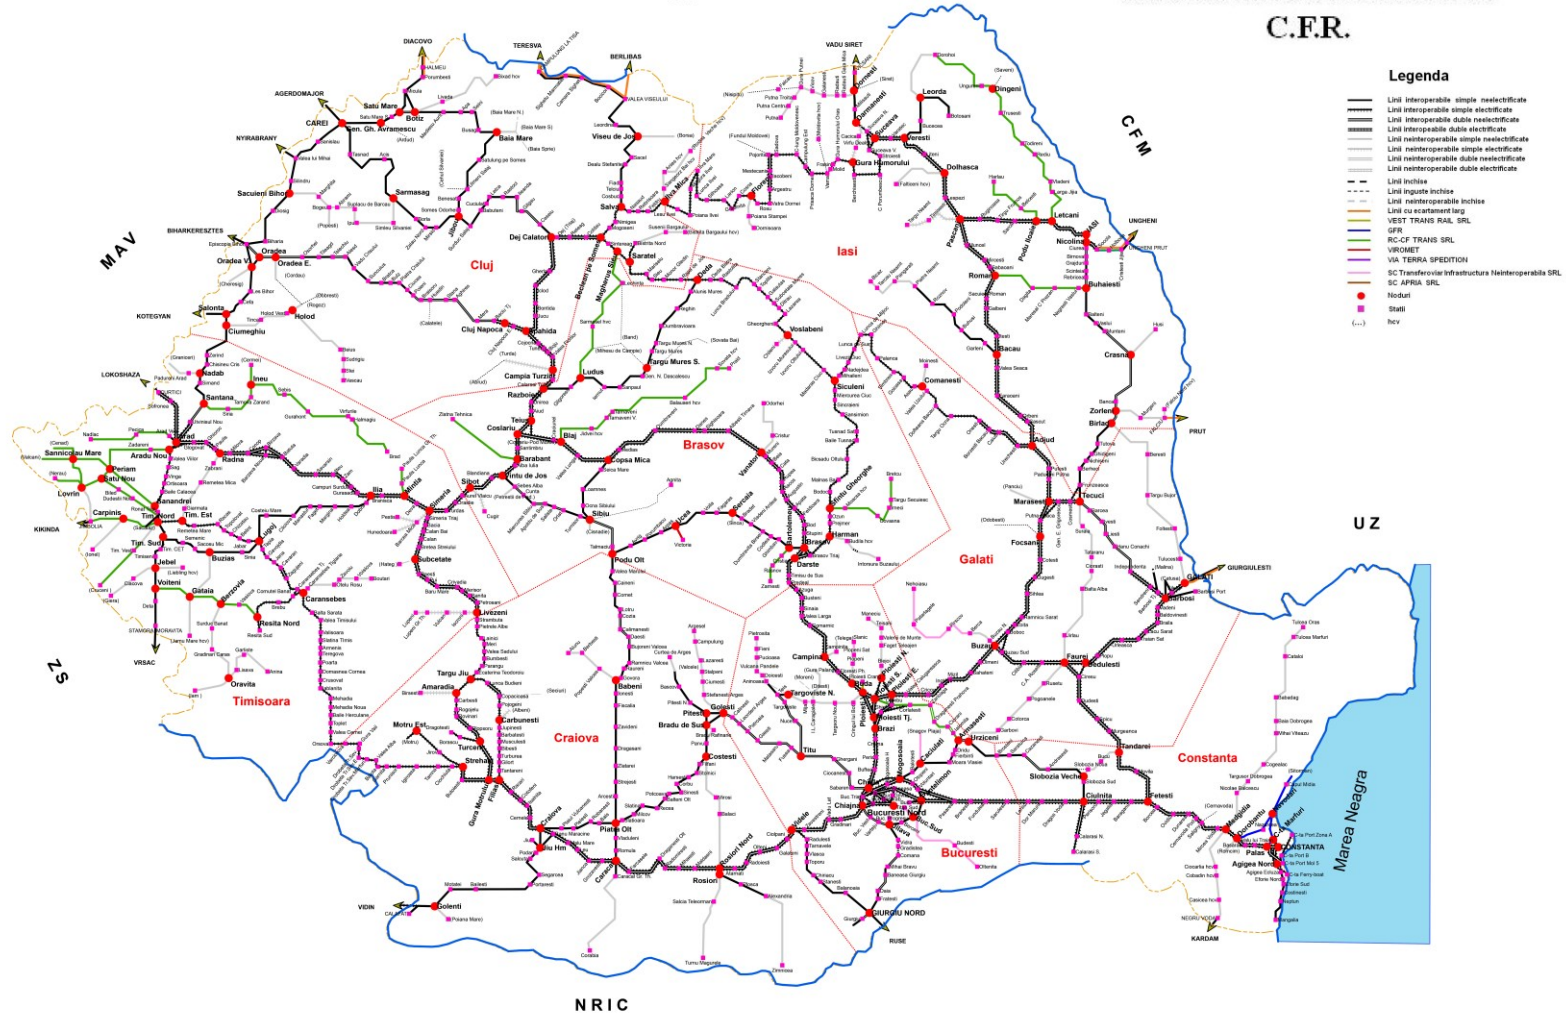

DOCUMENTUL DE REFERINȚĂ AL REȚELEI CFR - 2020

ANEXA 1.b **HARTA LINII INTEROPERABILE ȘI NEINTEROPERABILE**

Valabilitate: 15.12.2019 – 12.12.2020

Versiune: 9.1

Actualizare: 14.10.2020

COMPANIA NAȚIONALĂ DE CAI FERATE CFR SA

ROMANIA HARTA LINII INTEROPERABILE SI NEINTEROPERABILE C.F.R.

Instructiuni pentru vizualizare: Mărire imagine: tasta CTRL + scroll înainte (pe mouse)

Micșorare imagine: tasta CTRL + scroll înapoi (pe mouse)