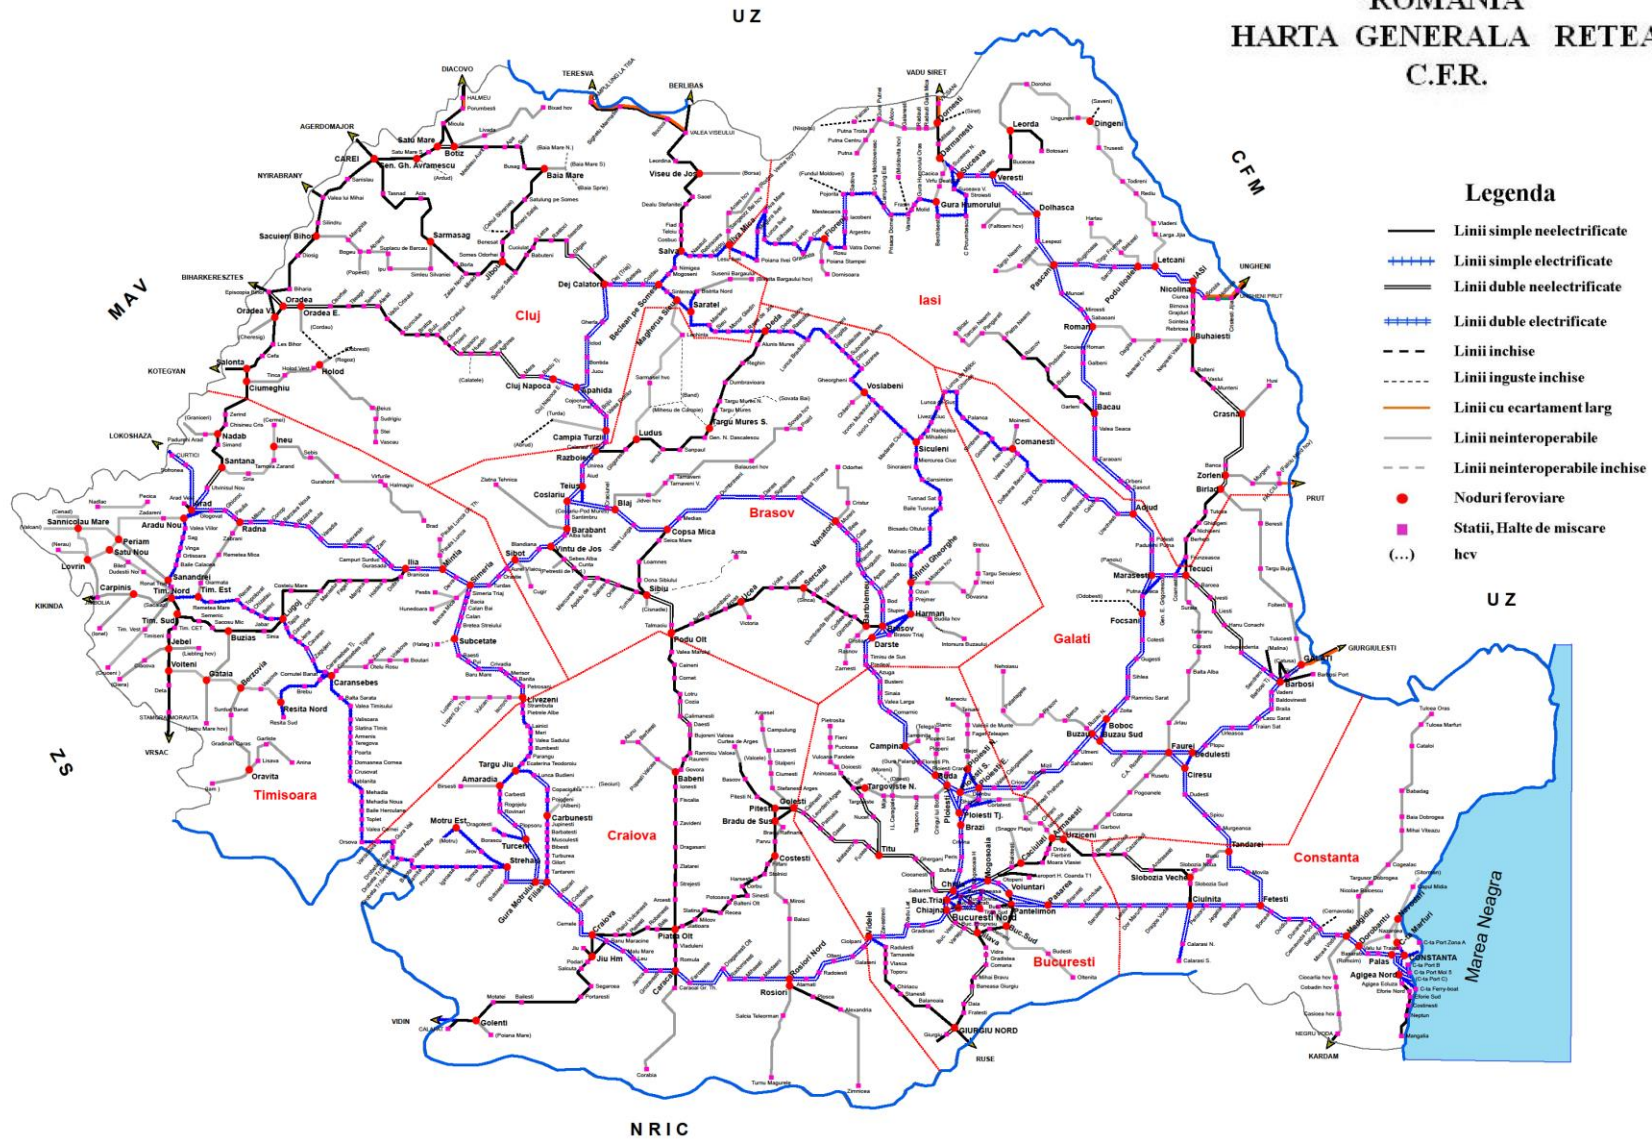

DOCUMENTUL DE REFERINȚĂ AL REȚELEI CFR - 2022

ANEXA 1.a **HARTA GENERALĂ A REȚELEI CFR**

Valabilitate: 12.12.2021 – 10.12.2022

Versiune: 11.0.1

Actualizare: 09.03.2022

COMPANIA NAȚIONALĂ DE CAI FERATE CFR SA

ROMANIA HARTA GENERALA RETEA C.F.R.

Legenda

- Linii simple neelectrificate
- ++++ Linii simple electrificate
- — — Linii duble neelectrificate
- ++++ Linii duble electrificate
- - - Linii inchise
- - - Linii inguste inchise
- Linii cu ecartament larg
- Linii neinteroperabile
- - - Linii neinteroperabile inchise
- Noduri feroviare
- Statii, Halte de miscare
- (...) hcv