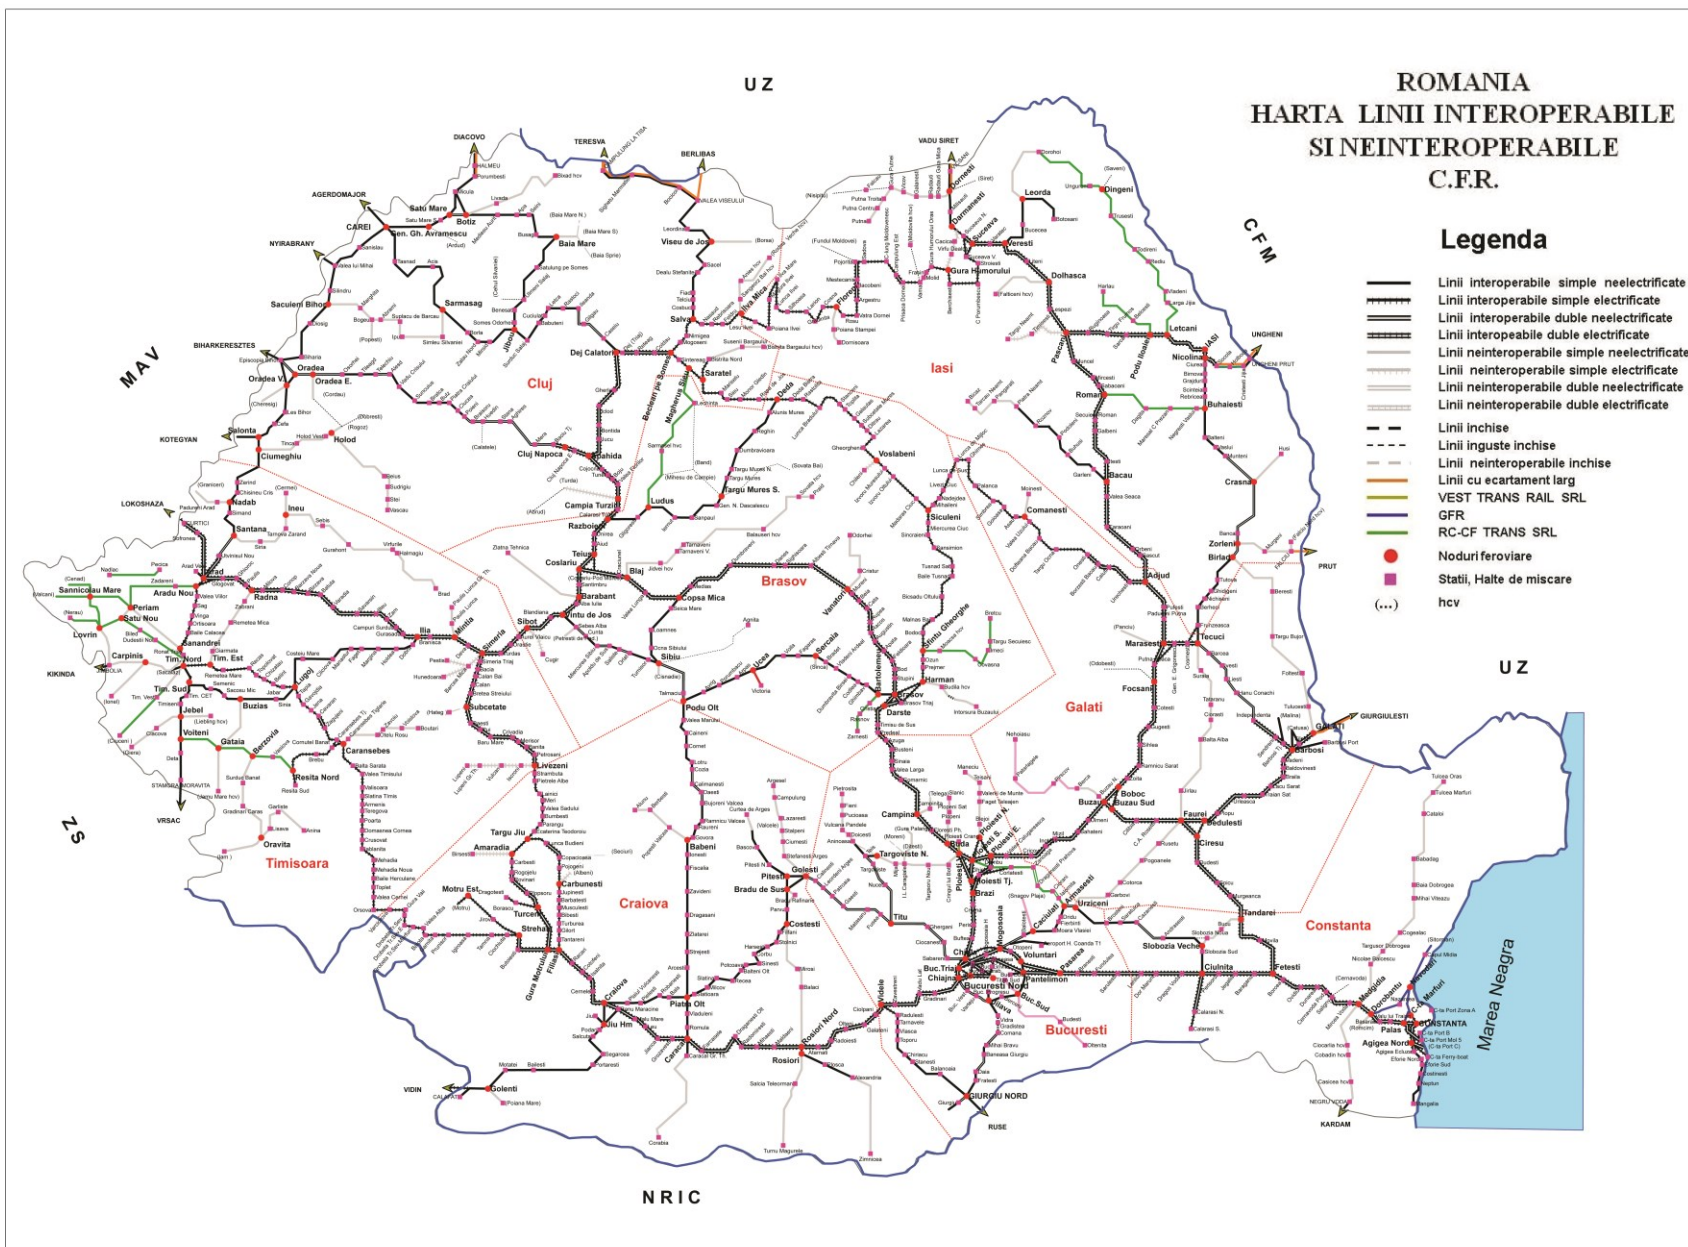

DOCUMENTUL DE REFERINȚĂ AL REȚELEI CFR - 2022

ANEXA 1.b **HARTA LINII INTEROPERABILE ȘI NEINTEROPERABILE**

Valabilitate: 12.12.2021 – 10.12.2022

Versiune: 11.1.1

Actualizare: 11.04.2022

COMPANIA NAȚIONALĂ DE CAI FERATE CFR SA