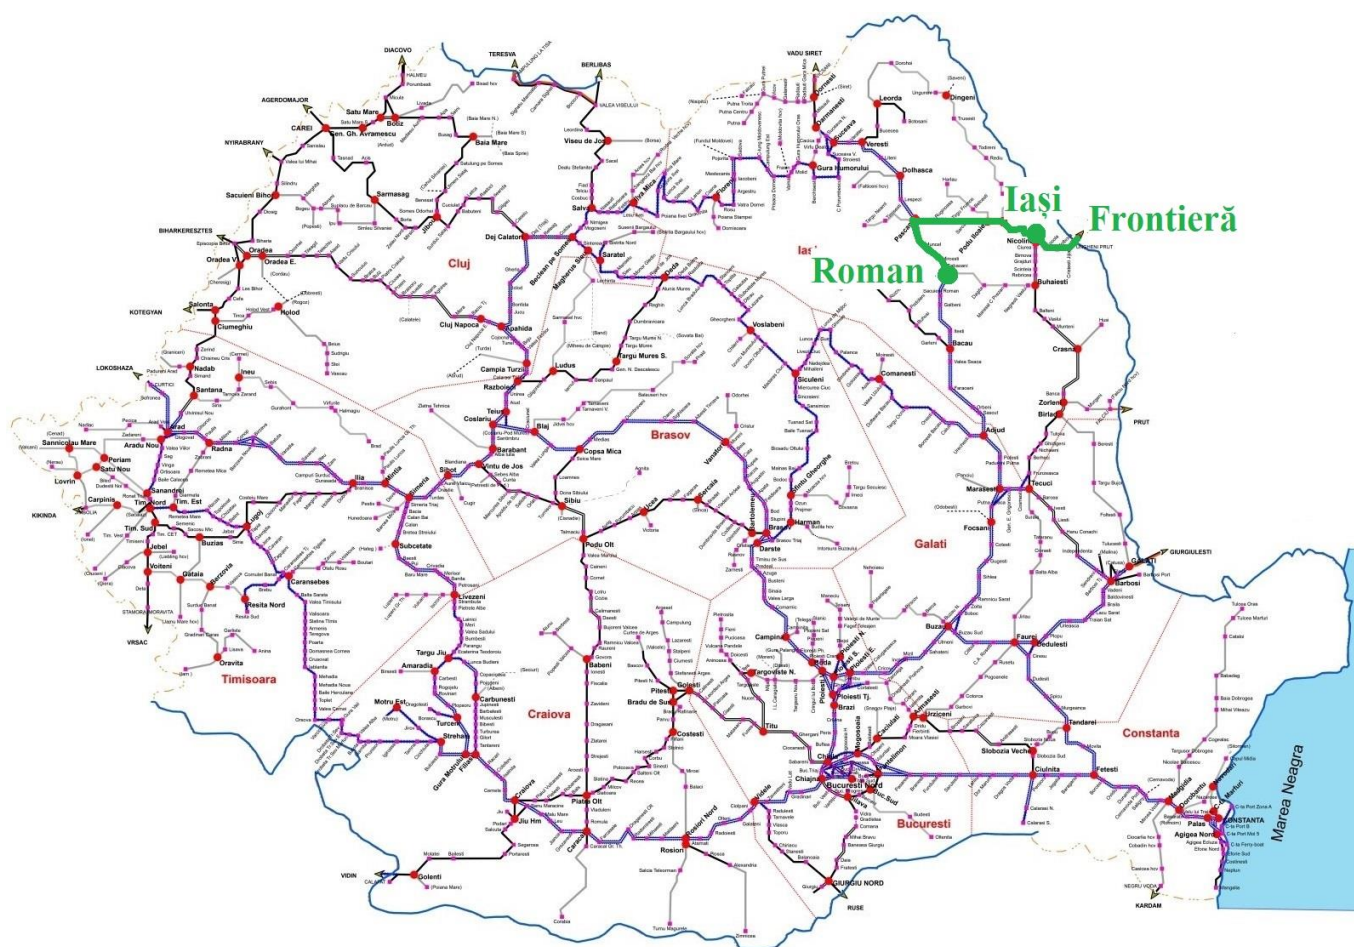

Reabilitarea liniei de cale ferată Roman - Iași - Frontieră - Studiu de Fezabilitate

Stadiul implementării proiectului

Octombrie 2021

Livrabile verificate, avizate și aprobate:

44%