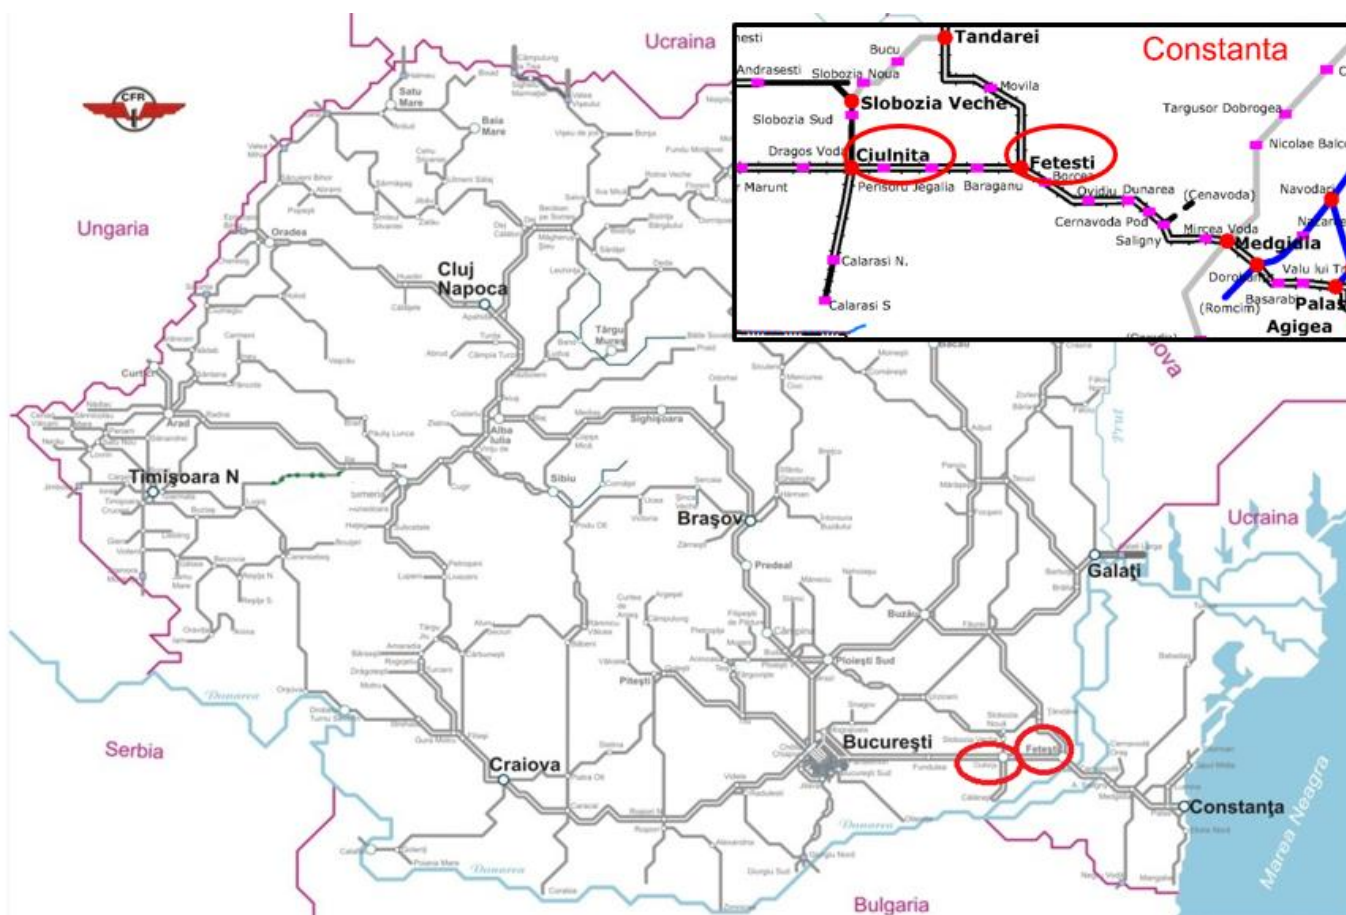

Lucrări în Stațiile C.F. Fetești și Ciulnița, de pe linia de cale ferată București - Constanța

Stadiul implementării proiectului

Iunie 2023

Obiectiv	Stadiu fizic
Lucrări în Stațiile CF Fetești și Ciulnița	0,00% (07.04.2023 Ordin de începere lucrări)