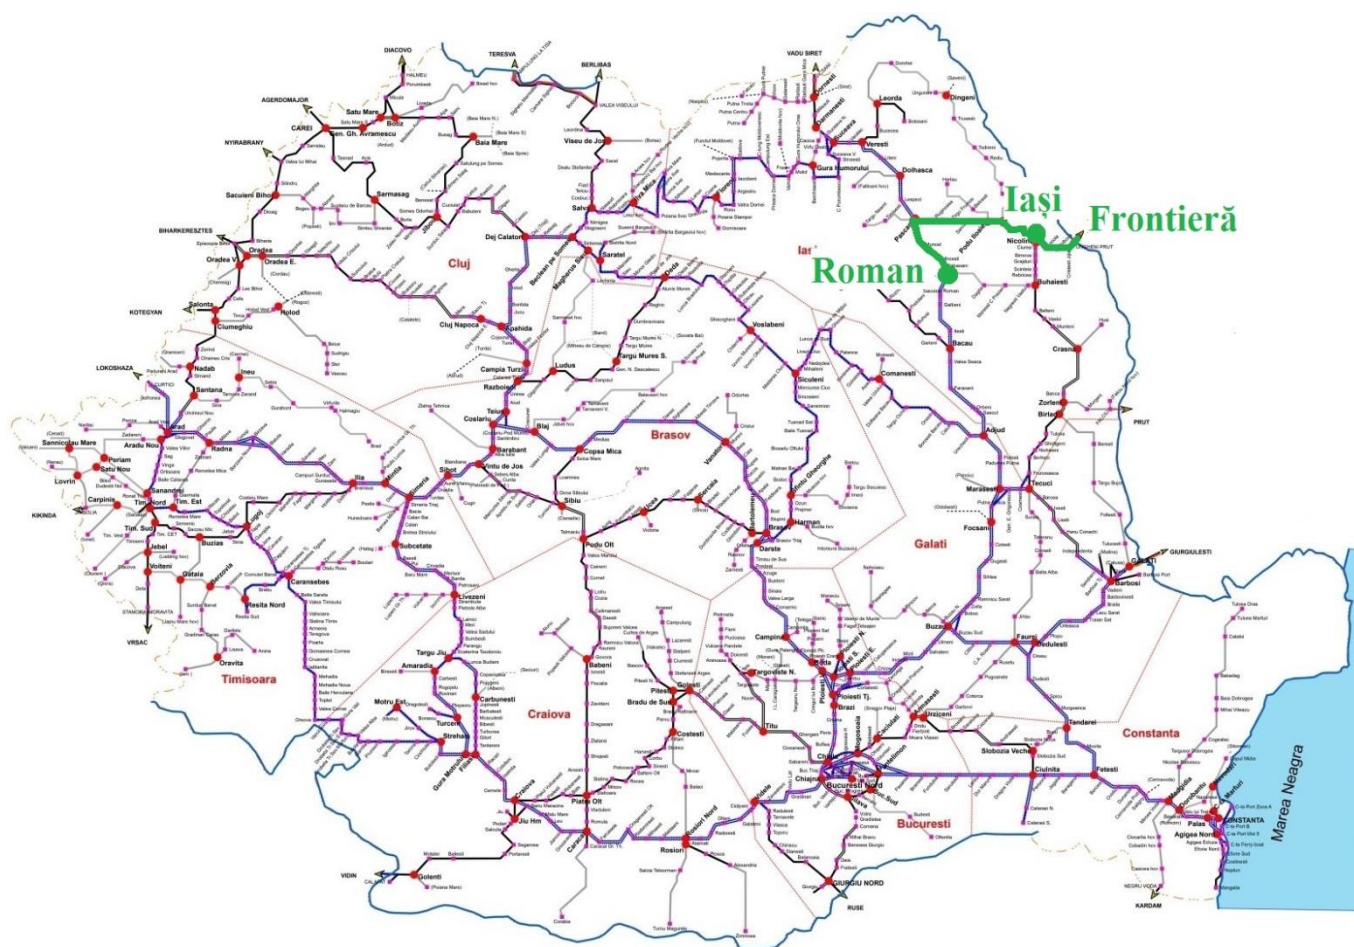

## Reabilitarea liniei de cale ferată Roman - Iași - Frontieră - Studiu de Fezabilitate

**Stadiul implementării proiectului**

**Iunie 2023**

Livrabile verificate, avizate și aprobate:

**88%**