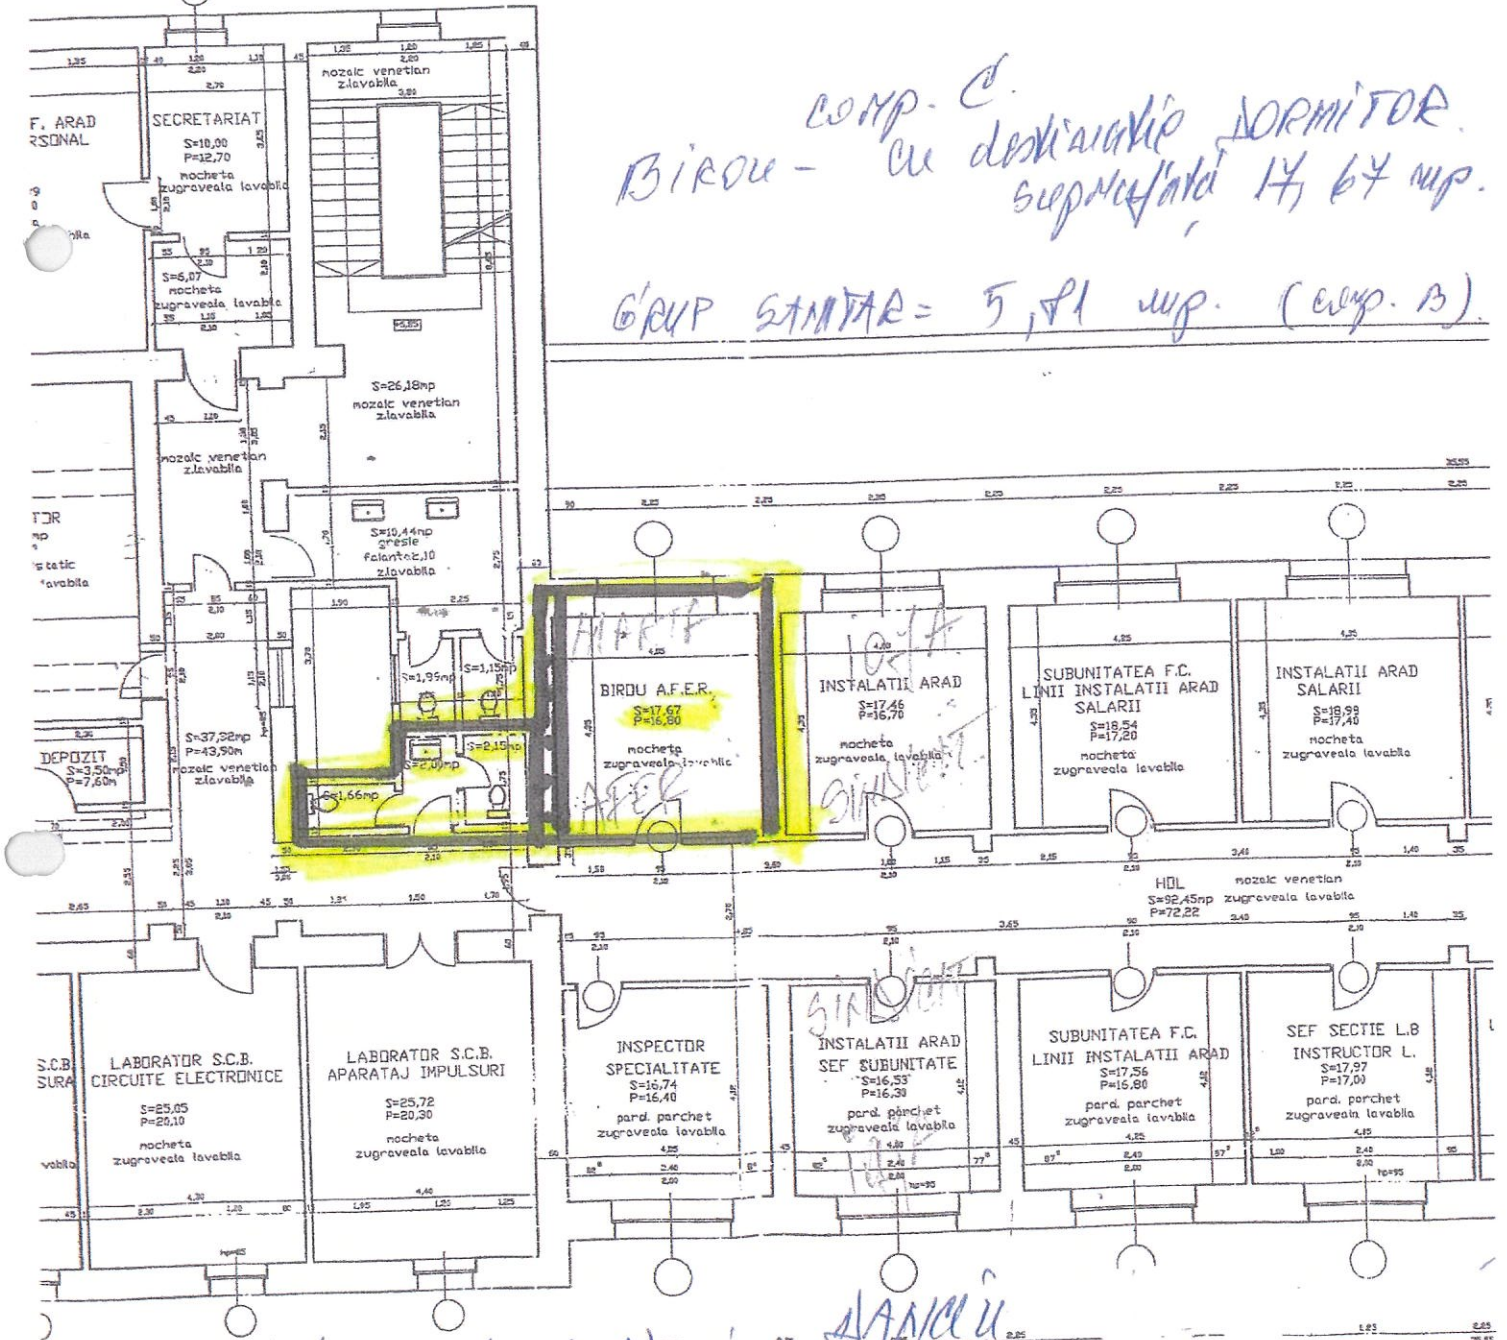

STATA ARAD CLASIFICE CALATORI

Conform cu ORIGINEA

DATA - 16.05.2025

COMP. C.
BIROU - cu destinatie NORMITOR.
Suprafata 17,67 mp.

GRUP SANITAR = 5,81 mp. (comp. B)

SEF STATION ARAD
CORPUL "B"

MANCIU
NICOLAE

CORPUL