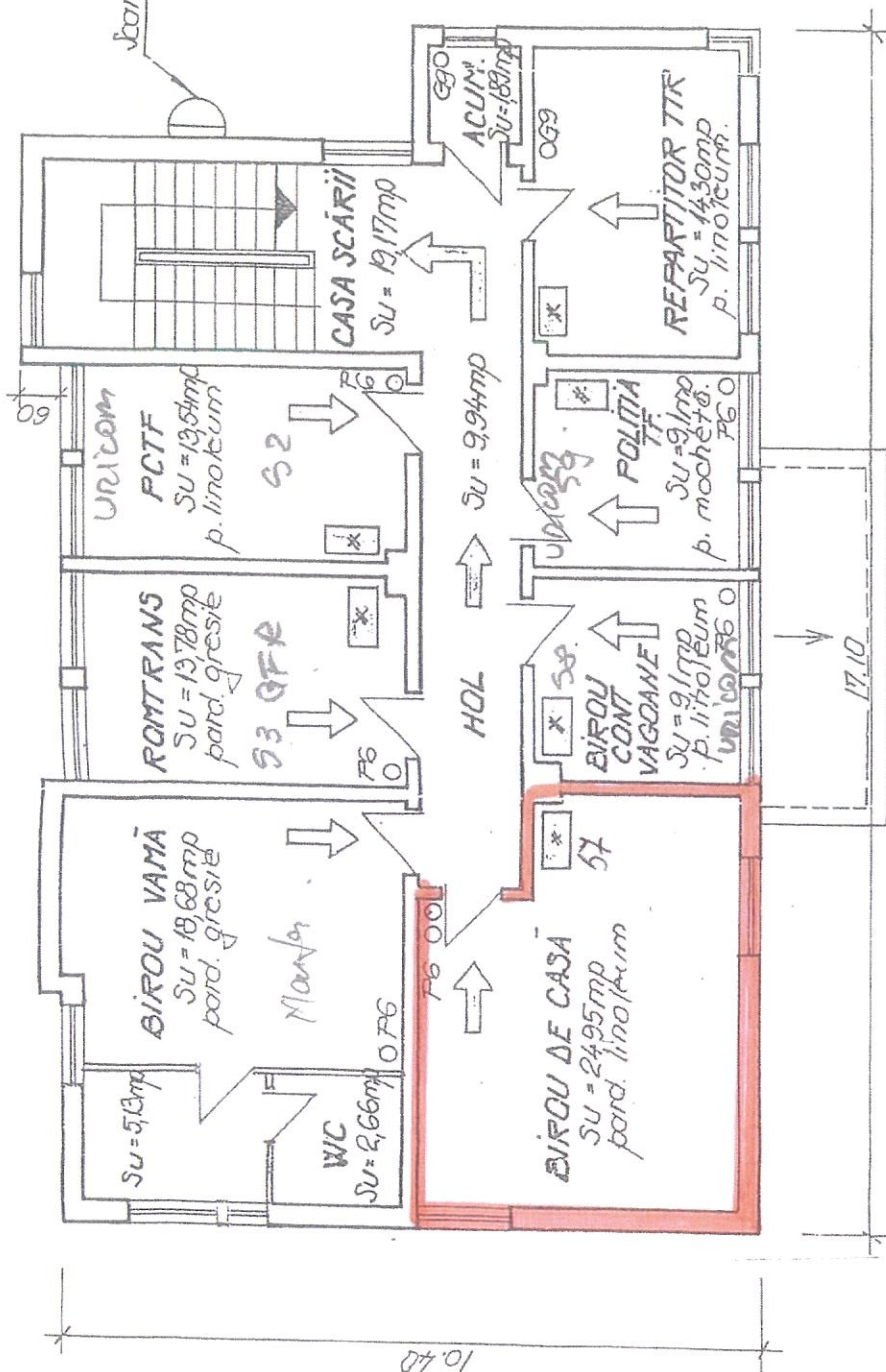

H.I. 45101742.00

STATIJA CF. GALATI-L COR

Efoy

scara exterioră incendiu

NR CRT.	DENUMIREA CU PL DE INCENDIU
0	
CI02E	Administrativ

LEG	
PG ○	Stinc
Gg ○	Sting
○	Scara
↑	Cale

clădire expoziție

GALATI LARGA poz S 7