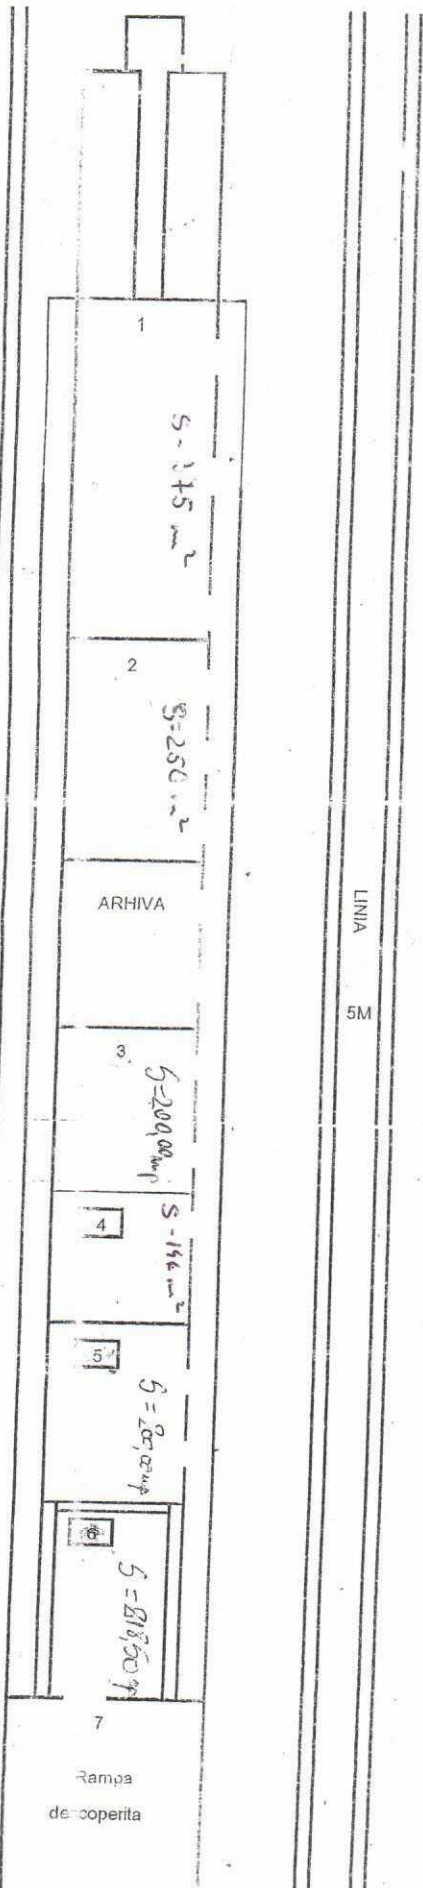

Statiua CT BRASOV TRIAJ

1. Rampa speciala MF (16+1050) nr. inv. 5540/100081.1.P
2. Rampa Acoperita MF (16+450) nr. inv. 5540/100082.1.P

SCITA SPATIILOR DISPONIBILE DIN MAGAZIA DE MARE JRI BRASOV TRIAJ

135/23  
103-76-  
111

LINIA 3M

AVIZAT în CTE al SUC.REG.CF BRASOV  
N: 135/2017 - 03-26-  
Secretar CTE *Crui*