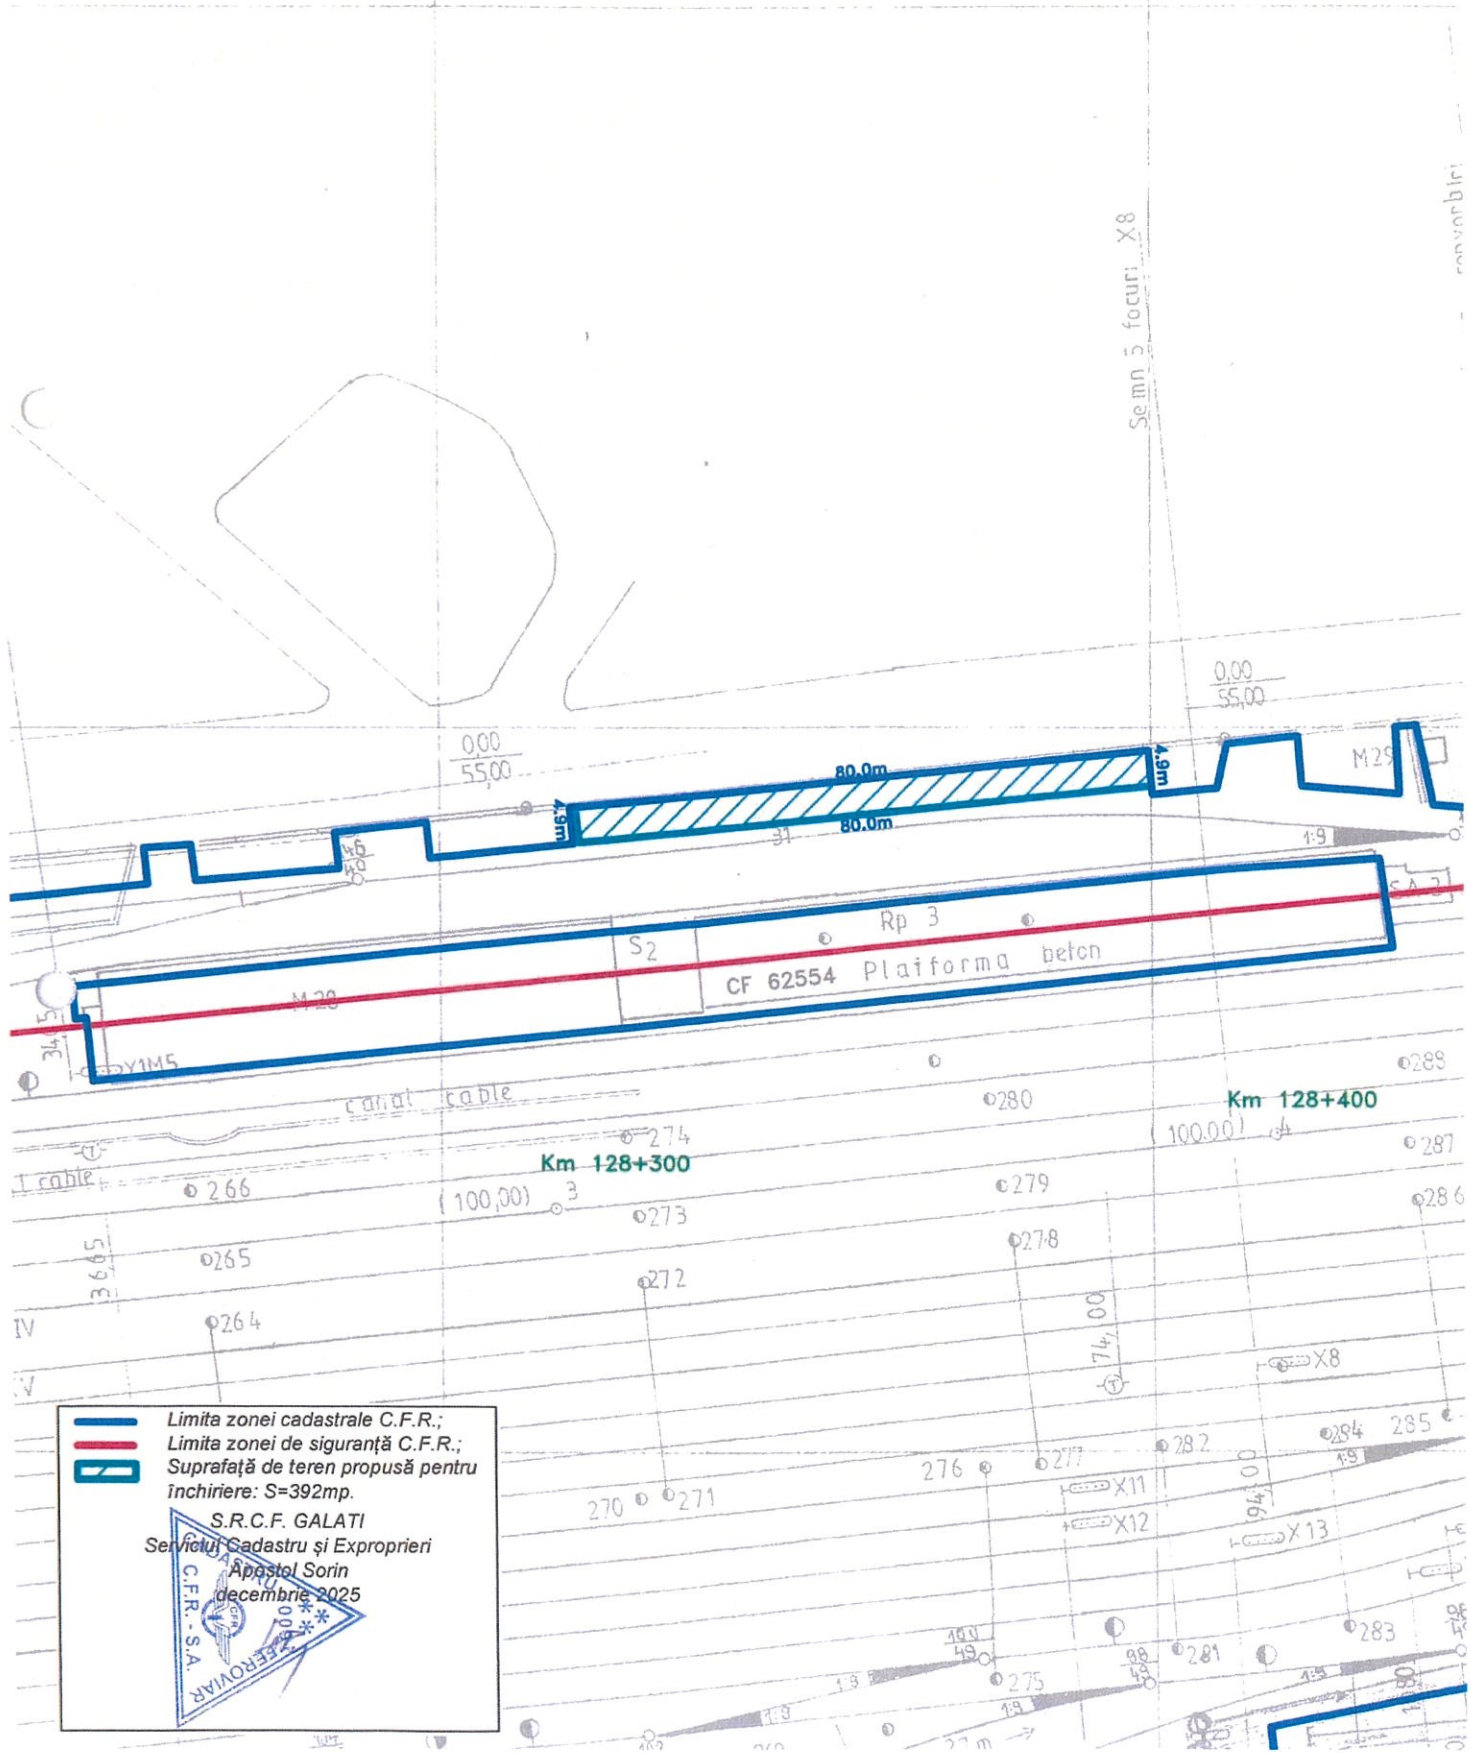

PLAN CADASTRAL (EXTRAS)

SCARA 1:1000

Stația CF Buzău

km 128+301 - km 128+389

Seamă focuri X8

canal bini

— Limita zonei cadastrale C.F.R.;

— Limita zonei de siguranță C.F.R.;

▨ Suprafață de teren propusă pentru închiriere: S=392mp.

S.R.C.F. GALATI
Serviciul Cadastru și Exproprieri
Apostol Sorin
decembrie 2025