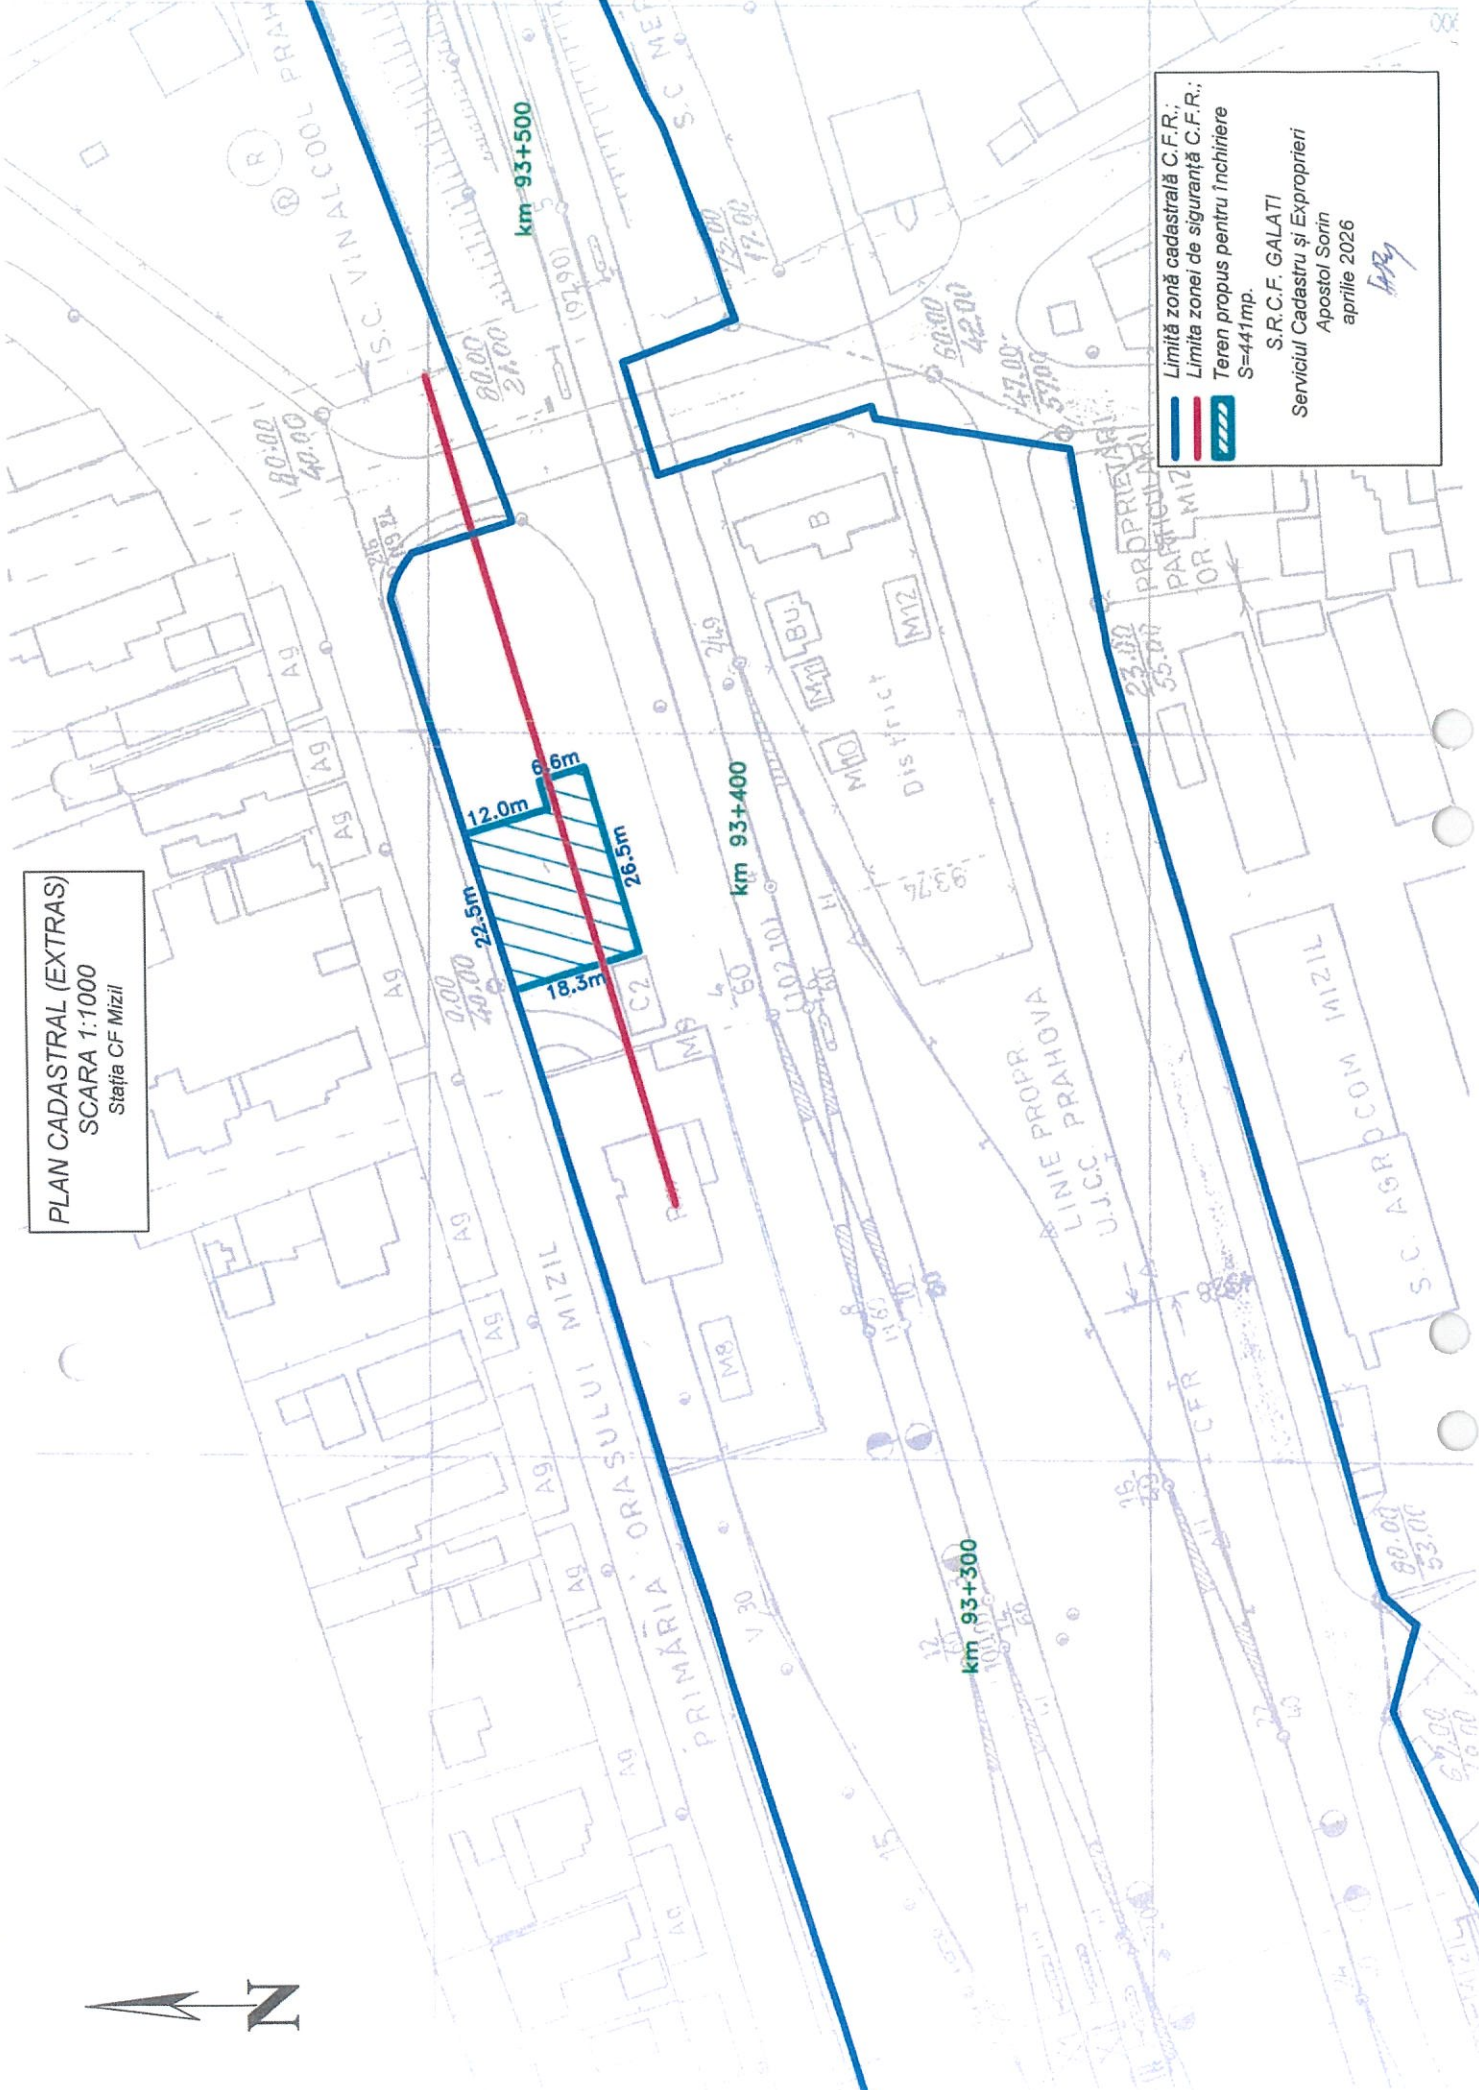

PLAN CADASTRAL (EXTRAS)
 SCARA 1:1000
 Stația CF Mizil

Limită zonă cadastrală C.F.R.;
 Limita zonei de siguranță C.F.R.;
 Teren propus pentru închiriere
 S=441mp.
 S.R.C.F. GALATI
 Serviciul Cadastru și Exproprieri
 Apostol Sorin
 aprilie 2026
[Signature]