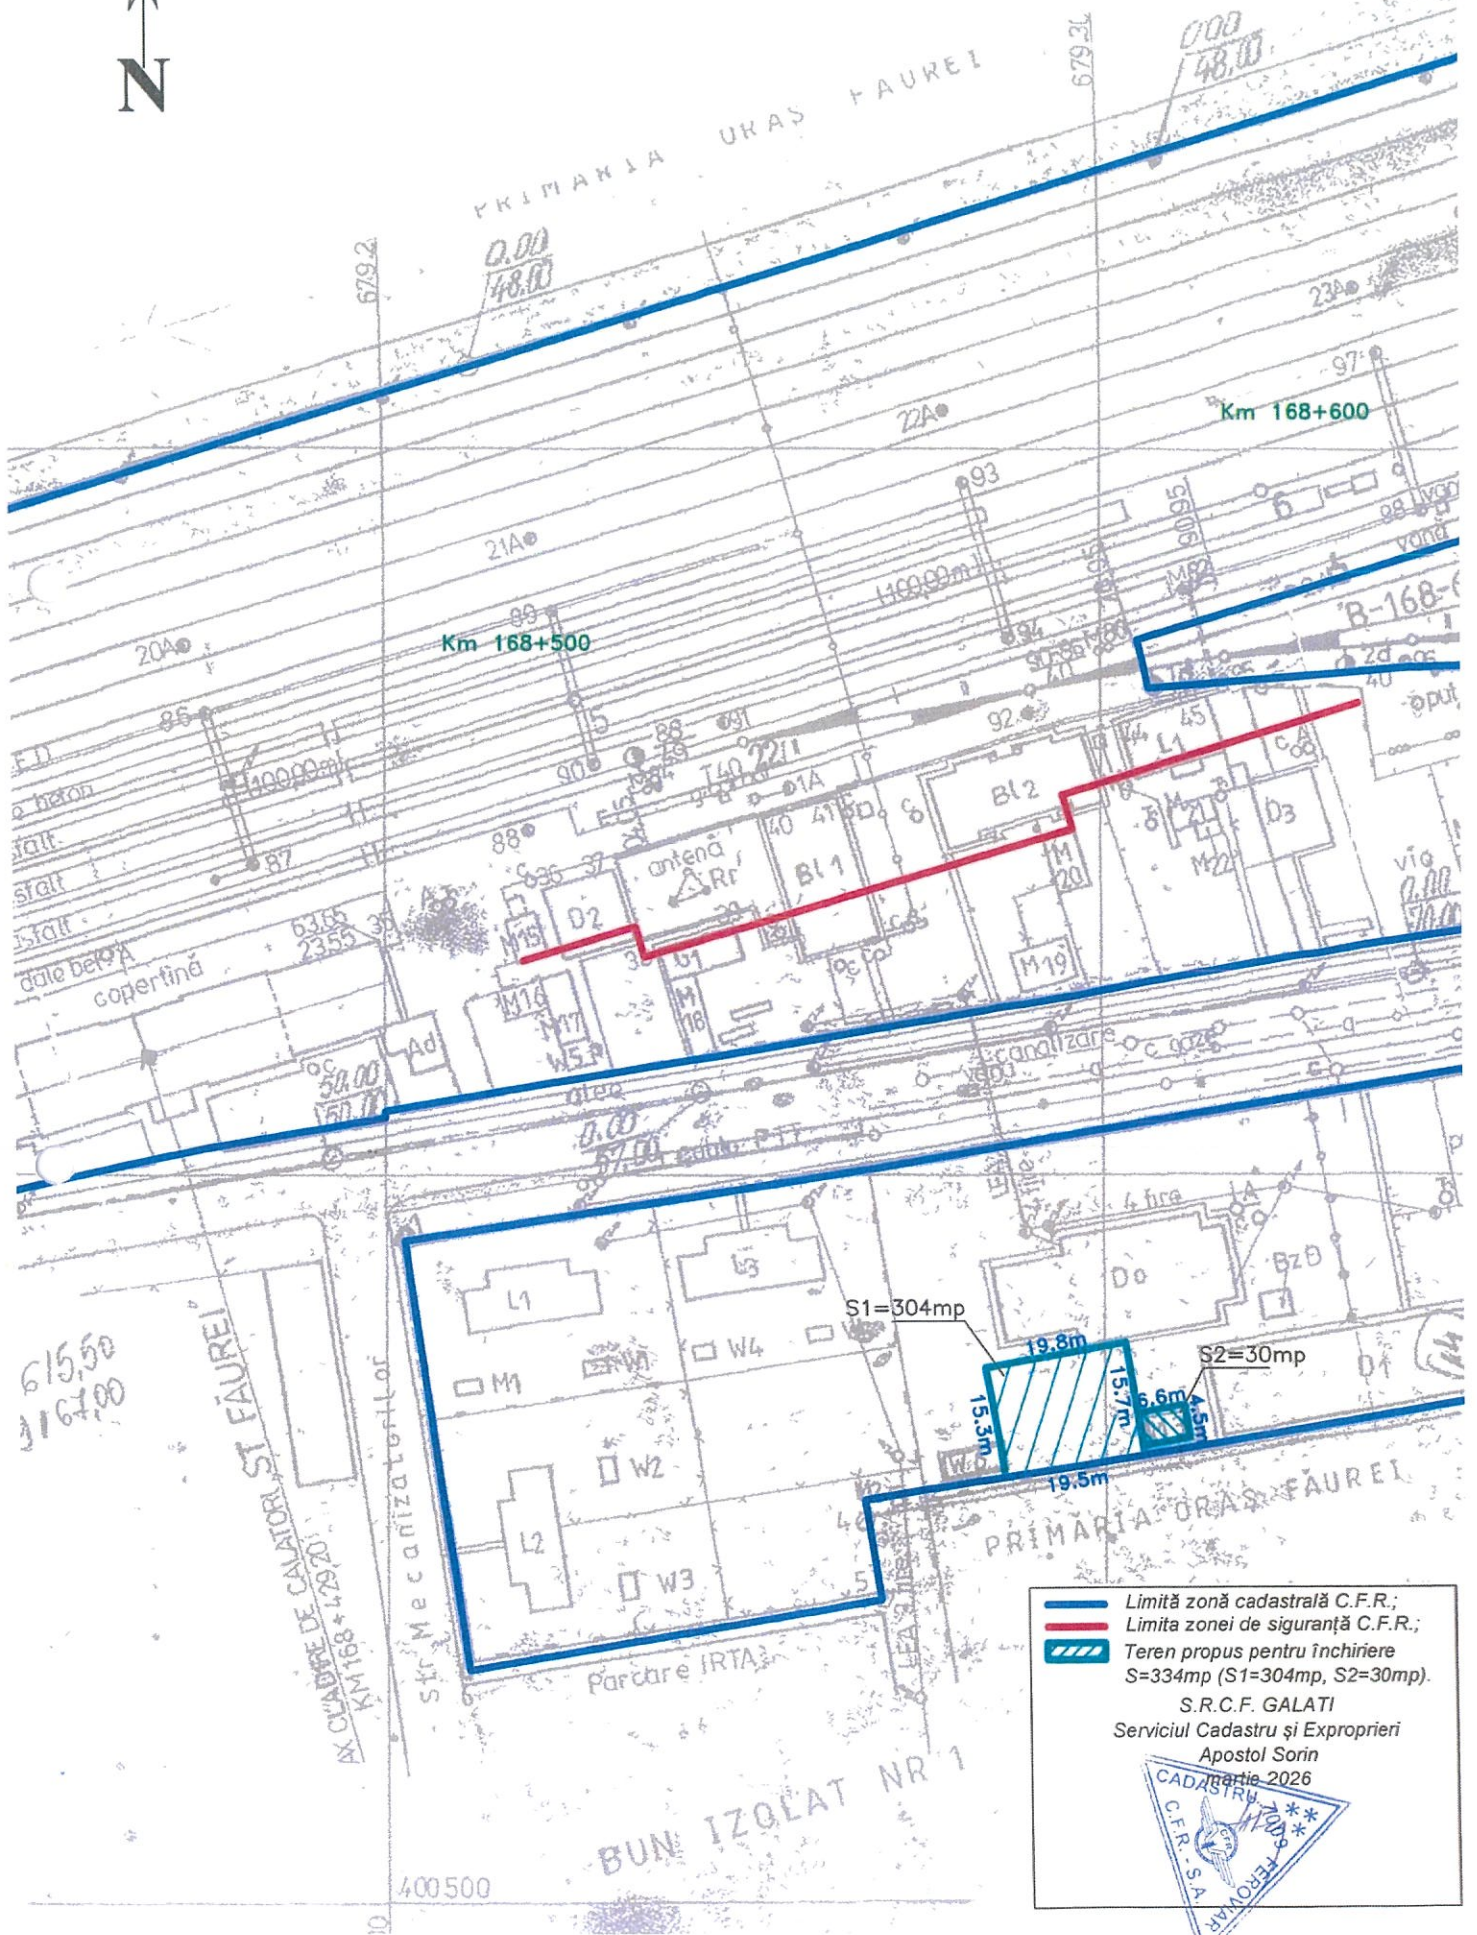

PLAN CADASTRAL (EXTRAS)  
 SCARA 1:1000  
 Stația Făurei  
 km 168+550

— Limită zonă cadastrală C.F.R.;  
— Limita zonei de siguranță C.F.R.;  
 Teren propus pentru închiriere  
 S=334mp (S1=304mp, S2=30mp).  
 S.R.C.F. GALATI  
 Serviciul Cadastru și Exproprieri  
 Apostol Sorin  
 2026  
 CADASTRU  
 C.F.R. S.A. TEROMAN